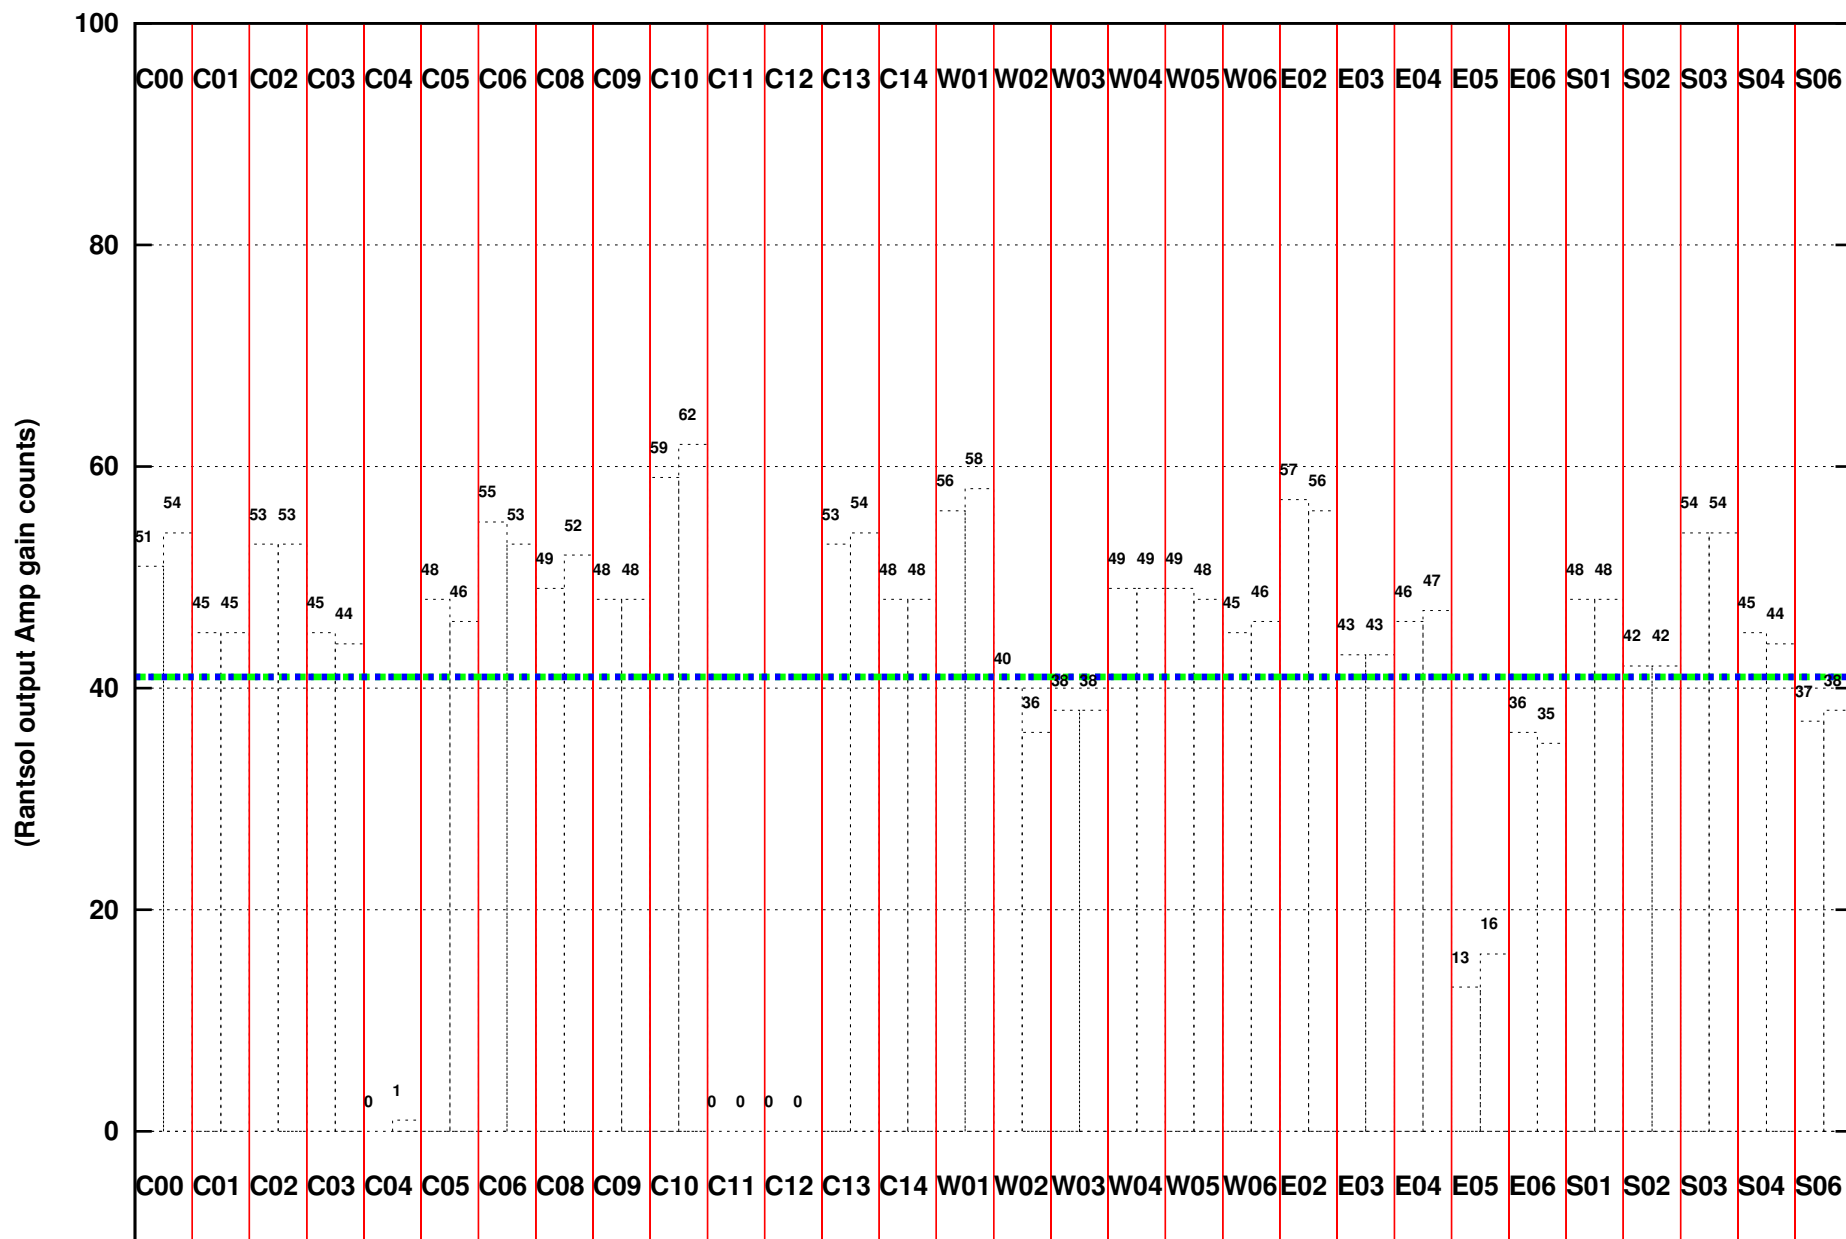

FRINGE STATUS (Rf:591.000,591.000 MHz., LO1:540.000,540.000 MHz., LO4/5:149.000,156.000 MHz.)

(File:/gsbifrddata/02jul/30_049_02jul2016.lta, scan:0, chan:80, Src:3C286, Date:02Jul2016 17:36:07)