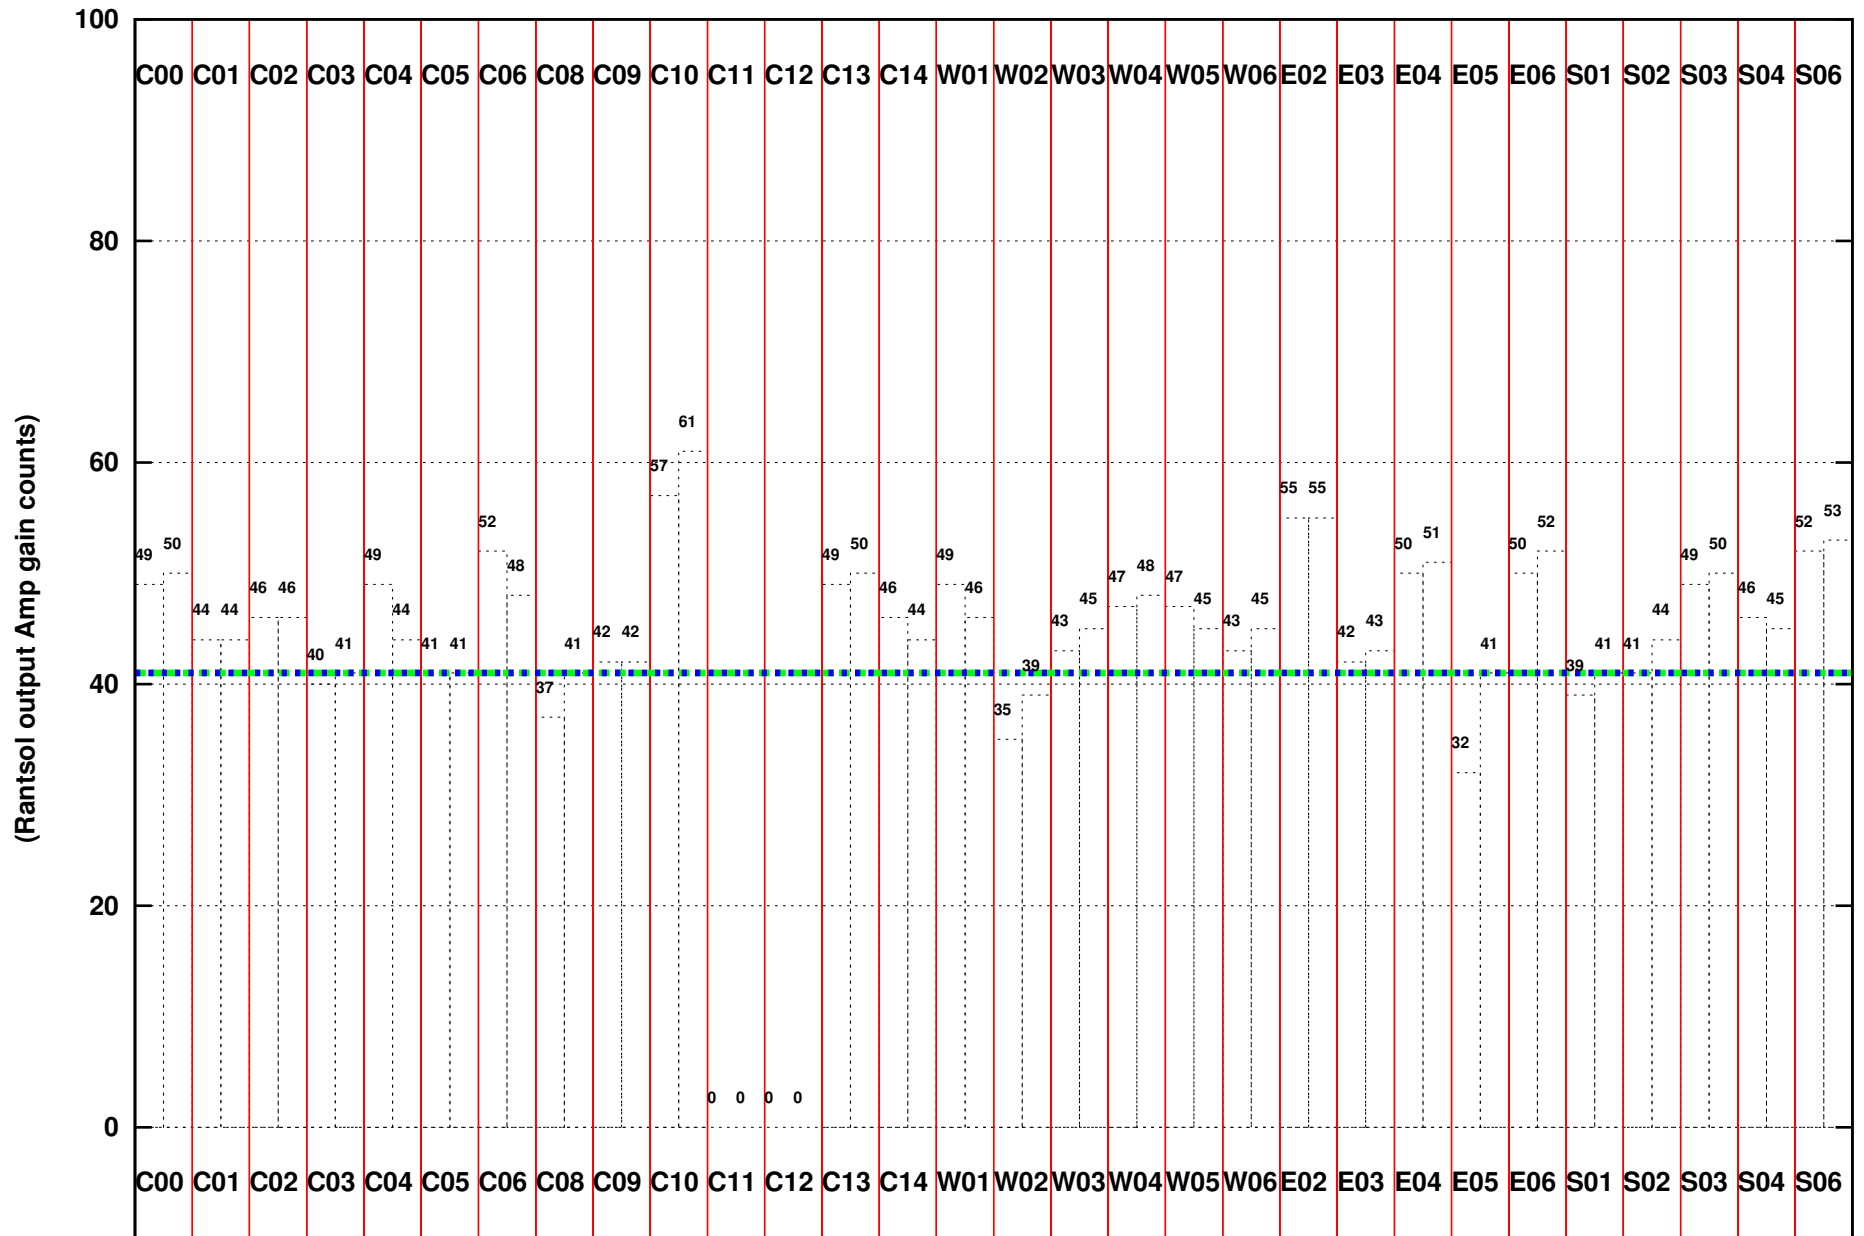

FRINGE STATUS (Rf:591.000,591.000 MHz., LO1:540.000,540.000 MHz., LO4/5:149.000,156.000 MHz.)

(File:/gsbifrddata1/04jul/30_073_04jul2016.lta, scan:0, chan:80, Src:3C286, Date:04Jul2016 17:37:00)