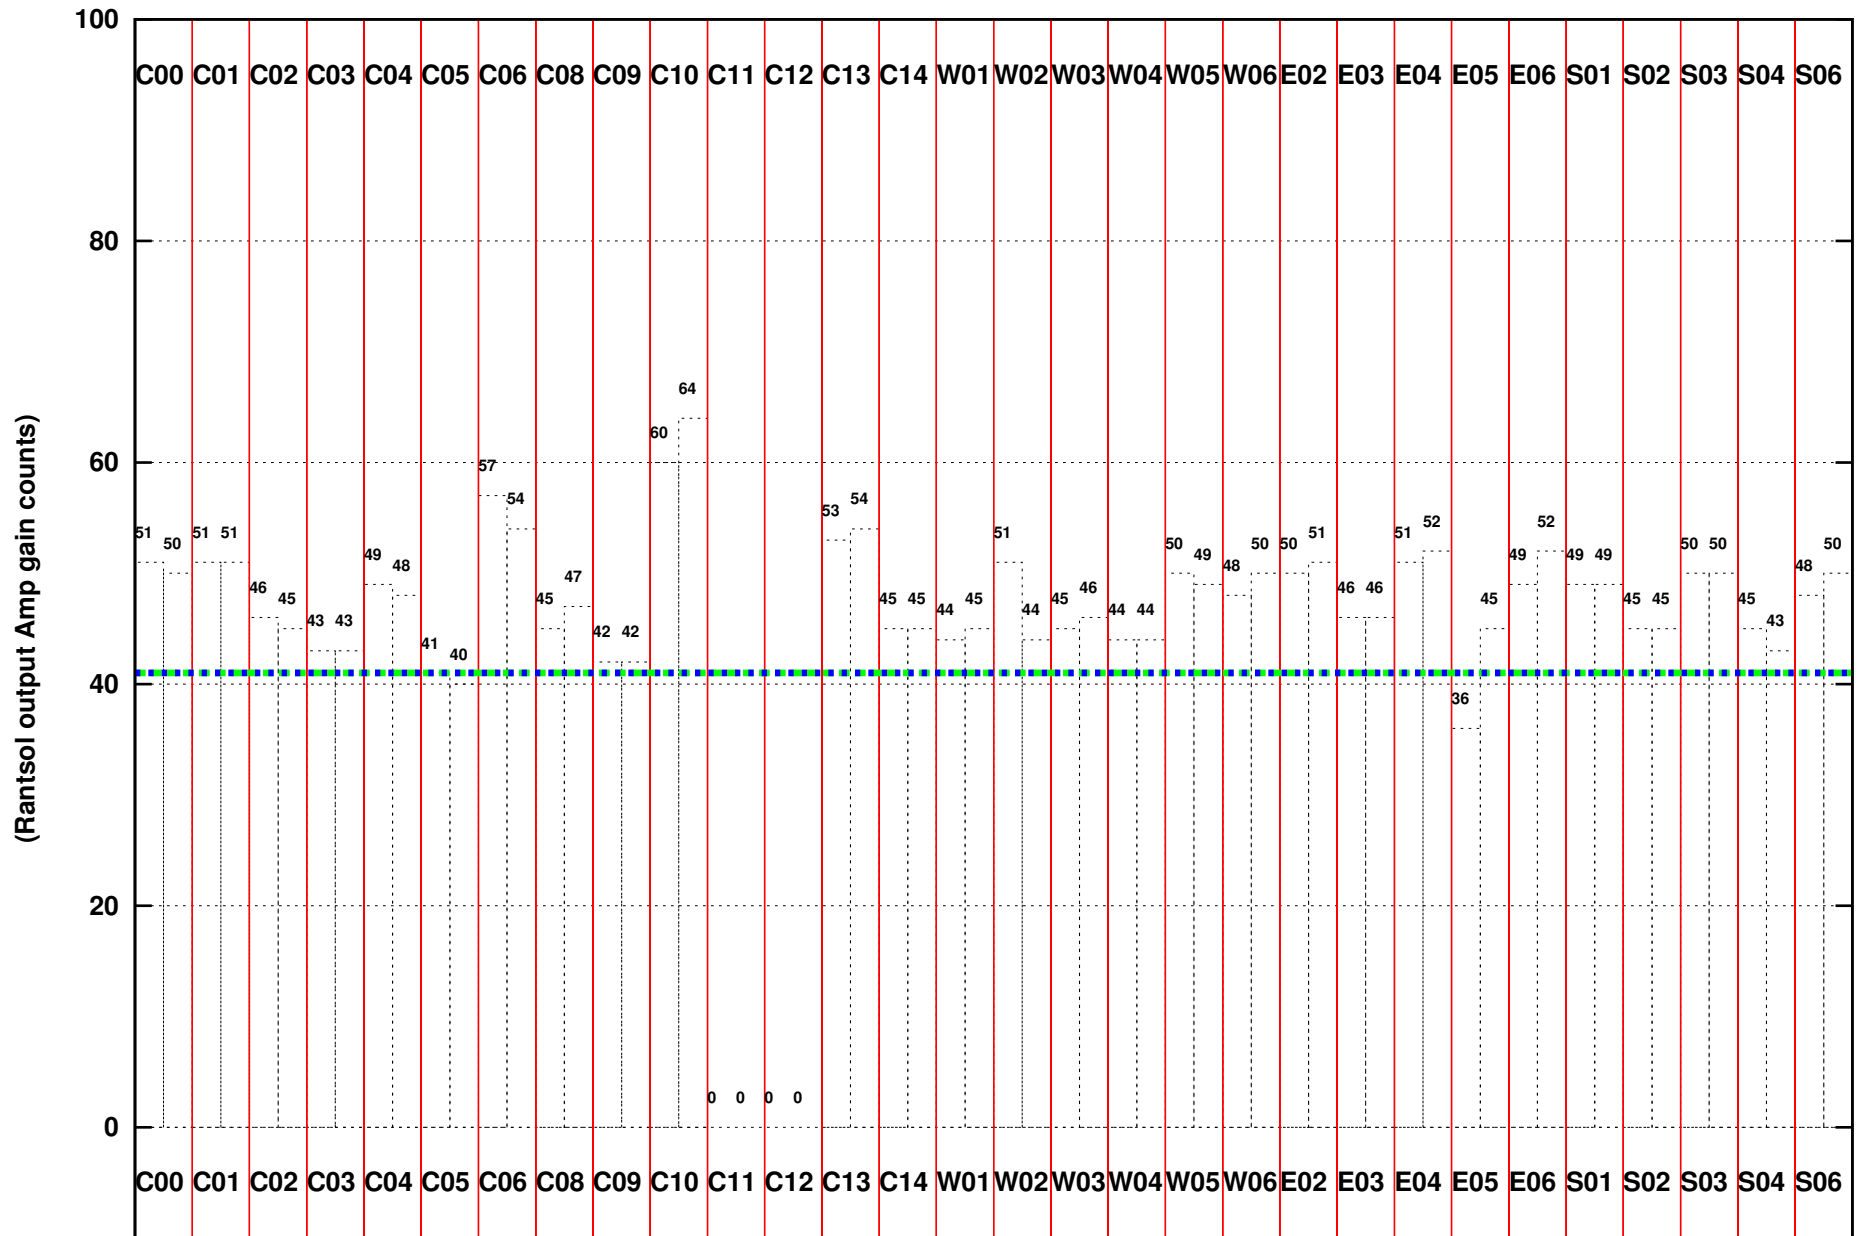

FRINGE STATUS (Rf:591.000,591.000 MHz., LO1:540.000,540.000 MHz., LO4/5:149.000,156.000 MHz.)

( File:/gsbifrddata1/04jul/30\_027\_04jul2016.lta, scan:0, chan:80, Src:3C286, Date:04Jul2016 22:55:57)