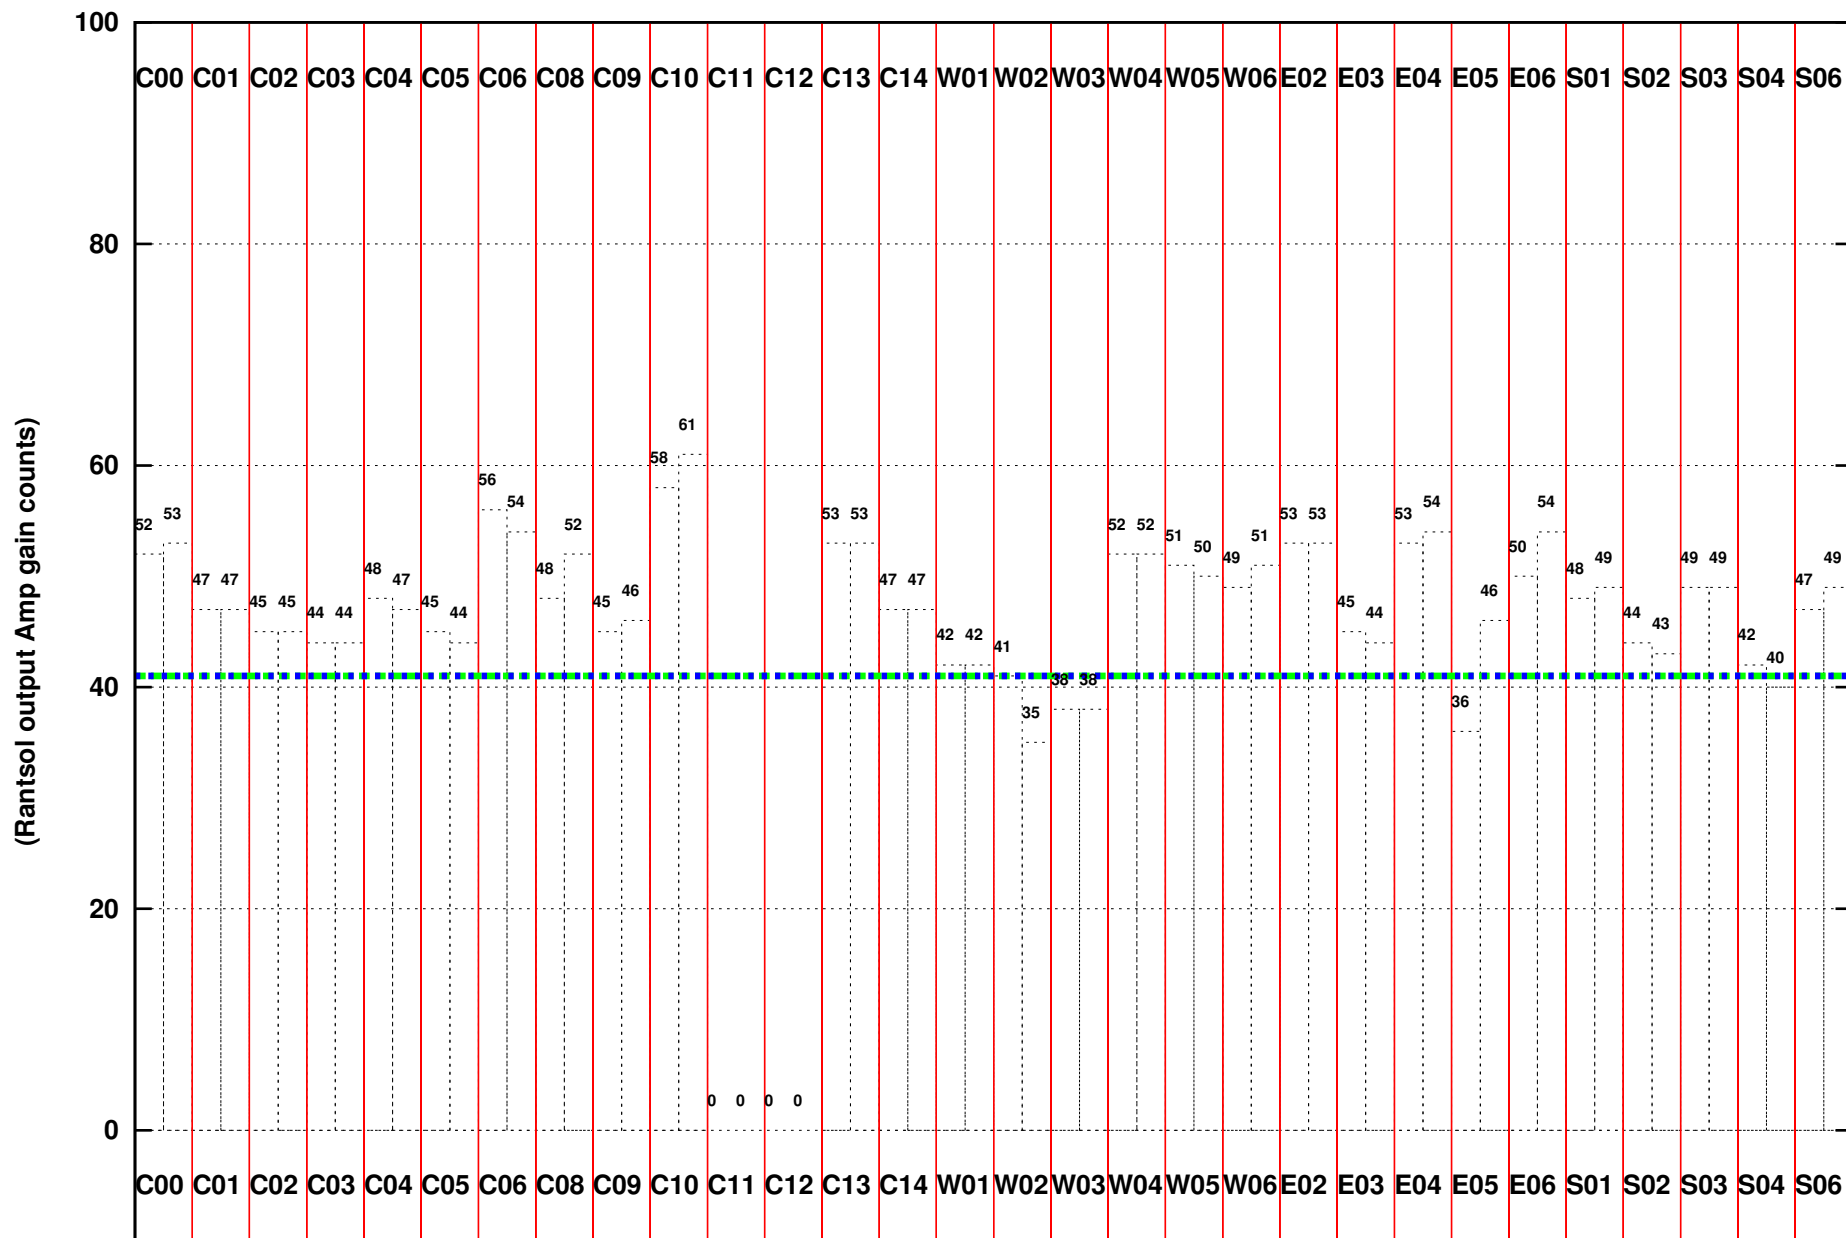

FRINGE STATUS (Rf:591.000,591.000 MHz., LO1:540.000,540.000 MHz., LO4/5:149.000,156.000 MHz.)

(File:/gsbifrd1/05jul/30_005_05jul2016_8s.lta, scan:0, chan:80, Src:3C48, Date:05Jul2016 04:14:23)