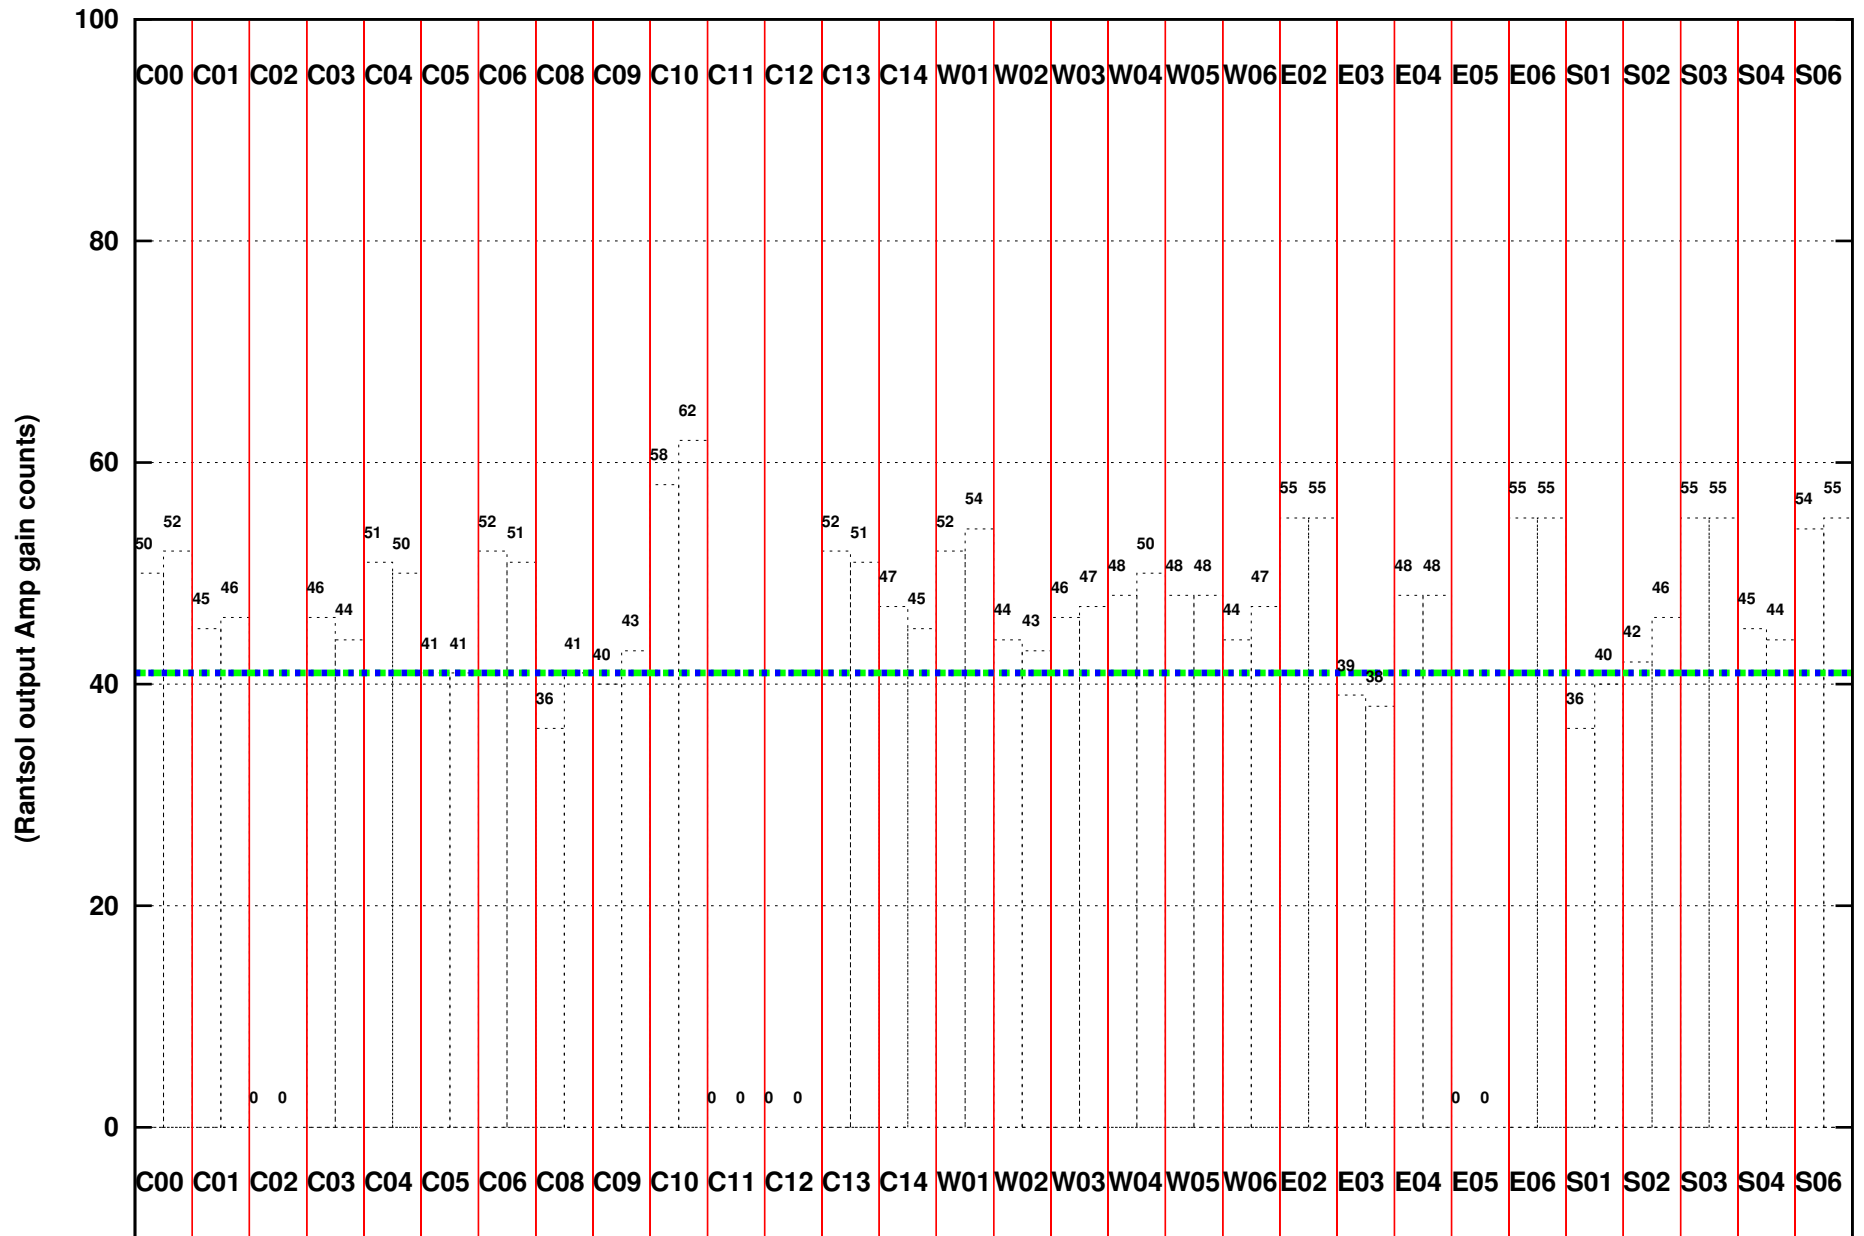

FRINGE STATUS (Rf:591.000,591.000 MHz., LO1:540.000,540.000 MHz., LO4/5:149.000,156.000 MHz.)

( File:/gsbifrddata/05jul/30\_073\_05jul2016.lta, scan:0, chan:80, Src:3C286, Date:05Jul2016 17:32:28)