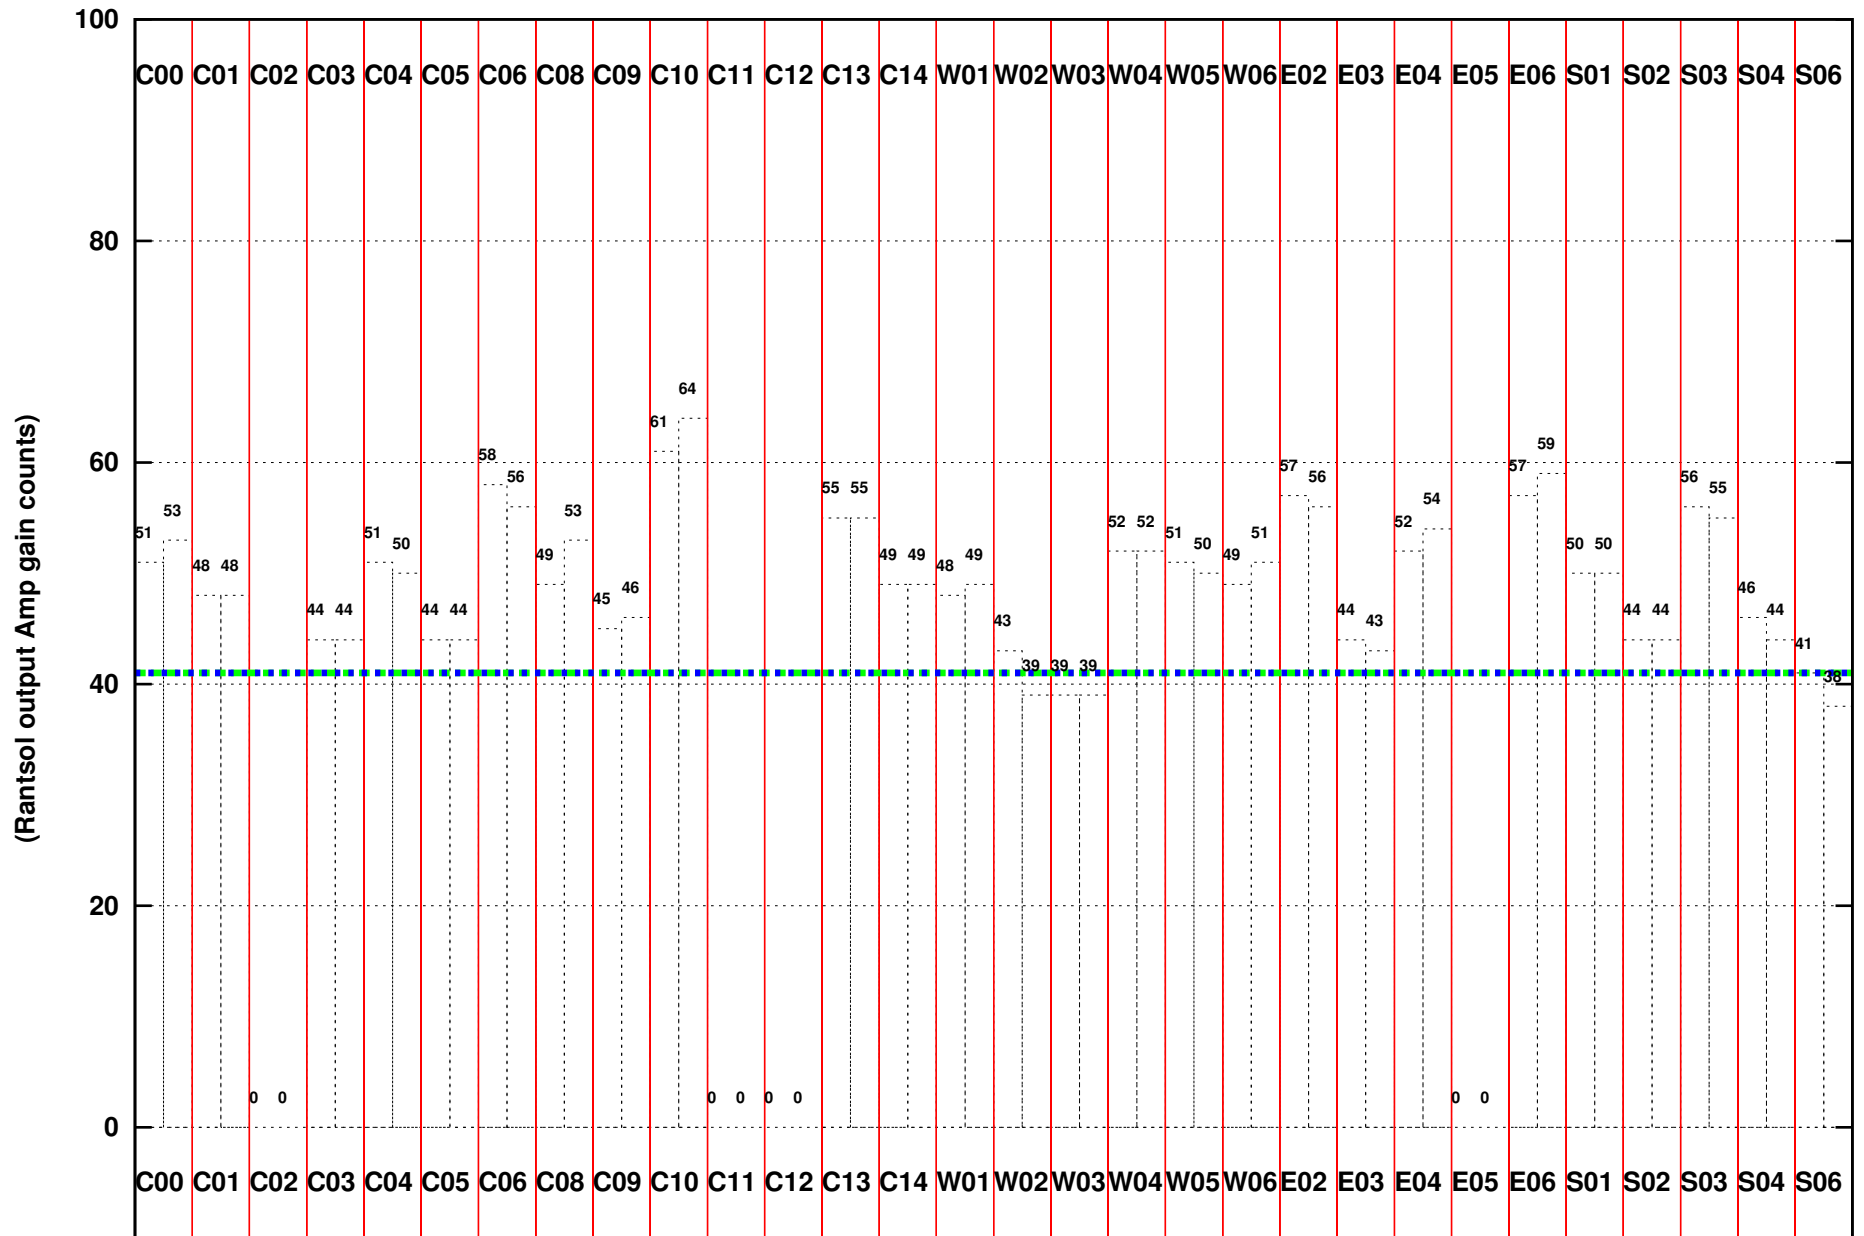

FRINGE STATUS (Rf:591.000,591.000 MHz., LO1:540.000,540.000 MHz., LO4/5:149.000,156.000 MHz.)

(File:/gsbifrddata/06jul/30_091_06jul2016.lta, scan:0, chan:80, Src:3C286, Date:05Jul2016 23:06:03)