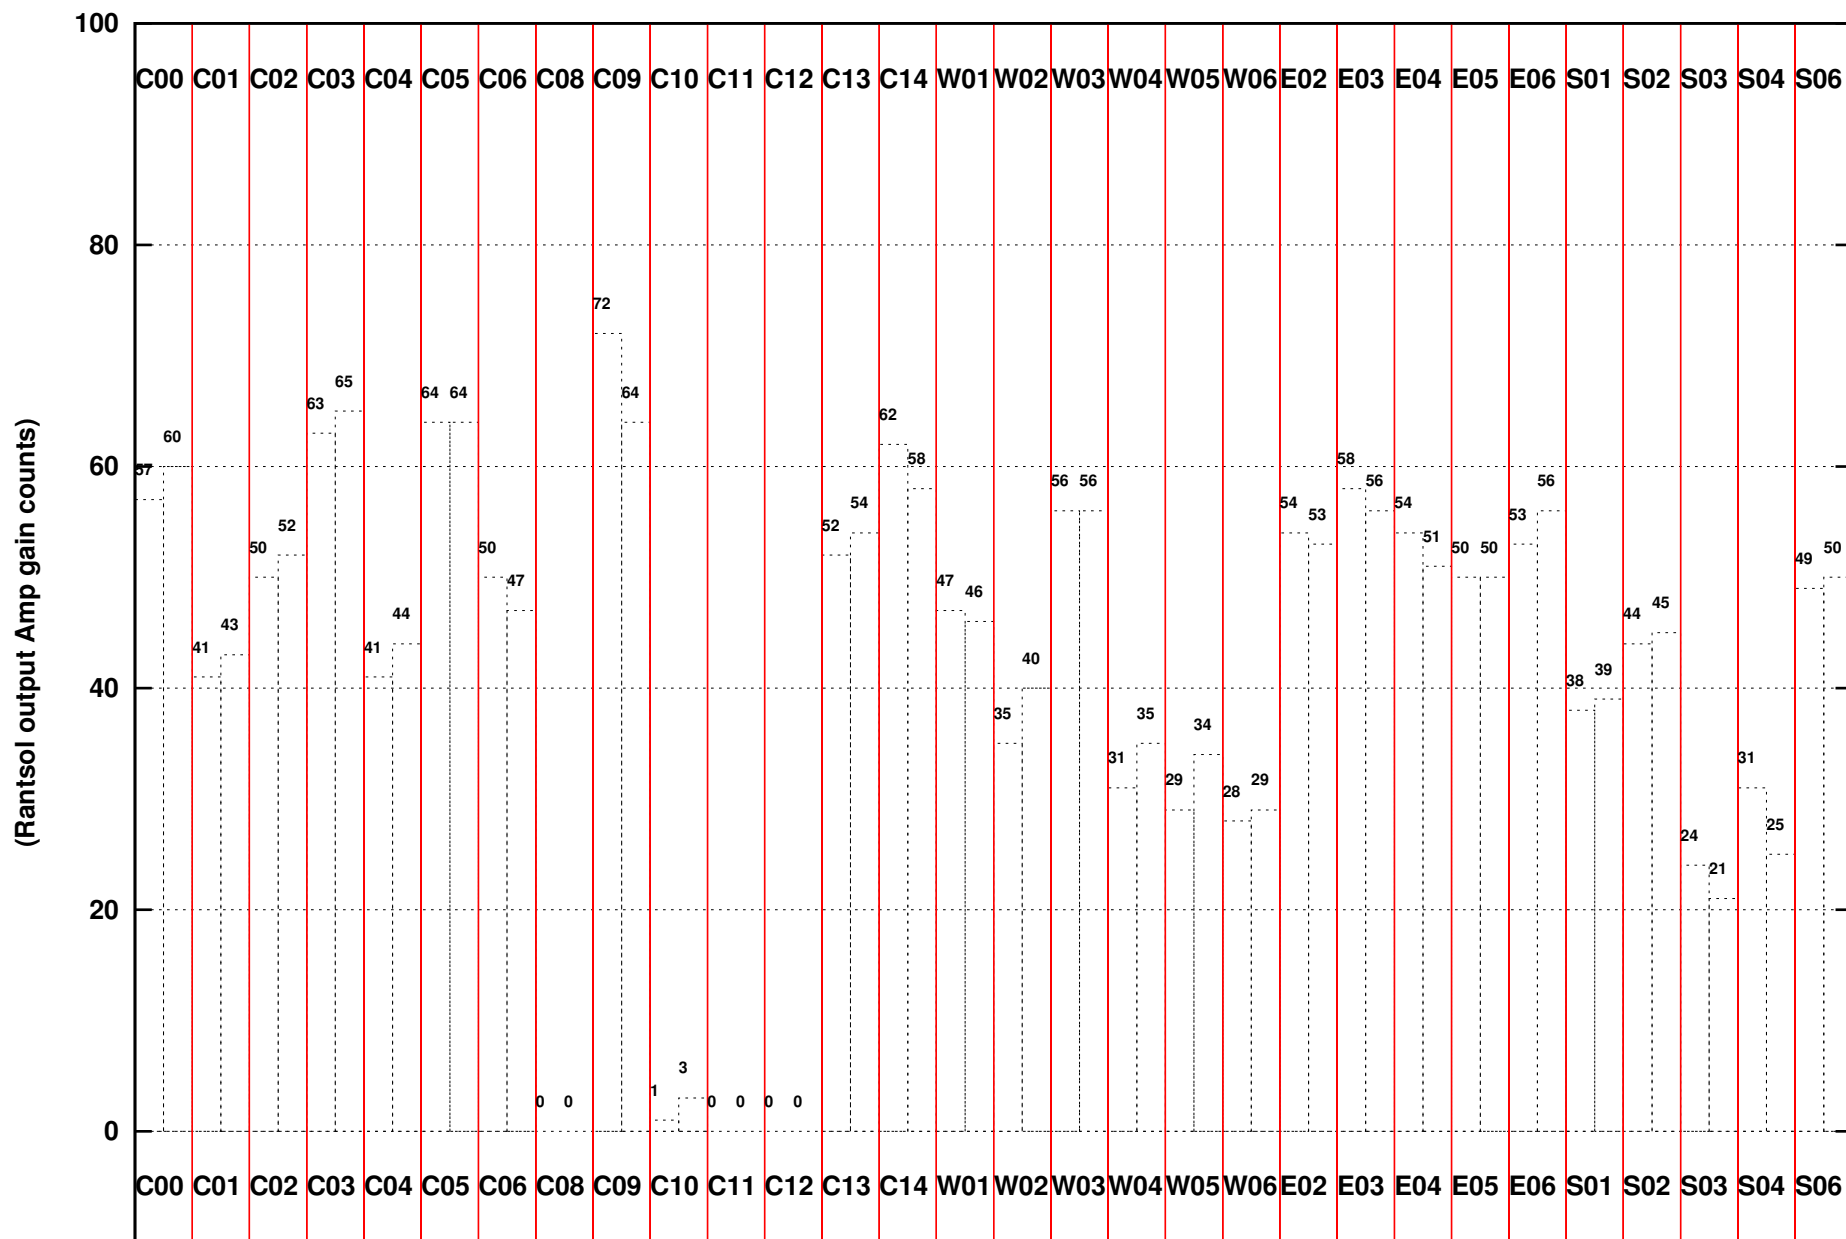

FRINGE STATUS (Rf:306.000,306.000 MHz., LO1:255.000,255.000 MHz., LO4/5:149.000,156.000 MHz.)

(File:/gsbifrddata/11jul/30_049_11jul2016.lta, scan:0, chan:80, Src:3C295, Date:11Jul2016 18:11:35)