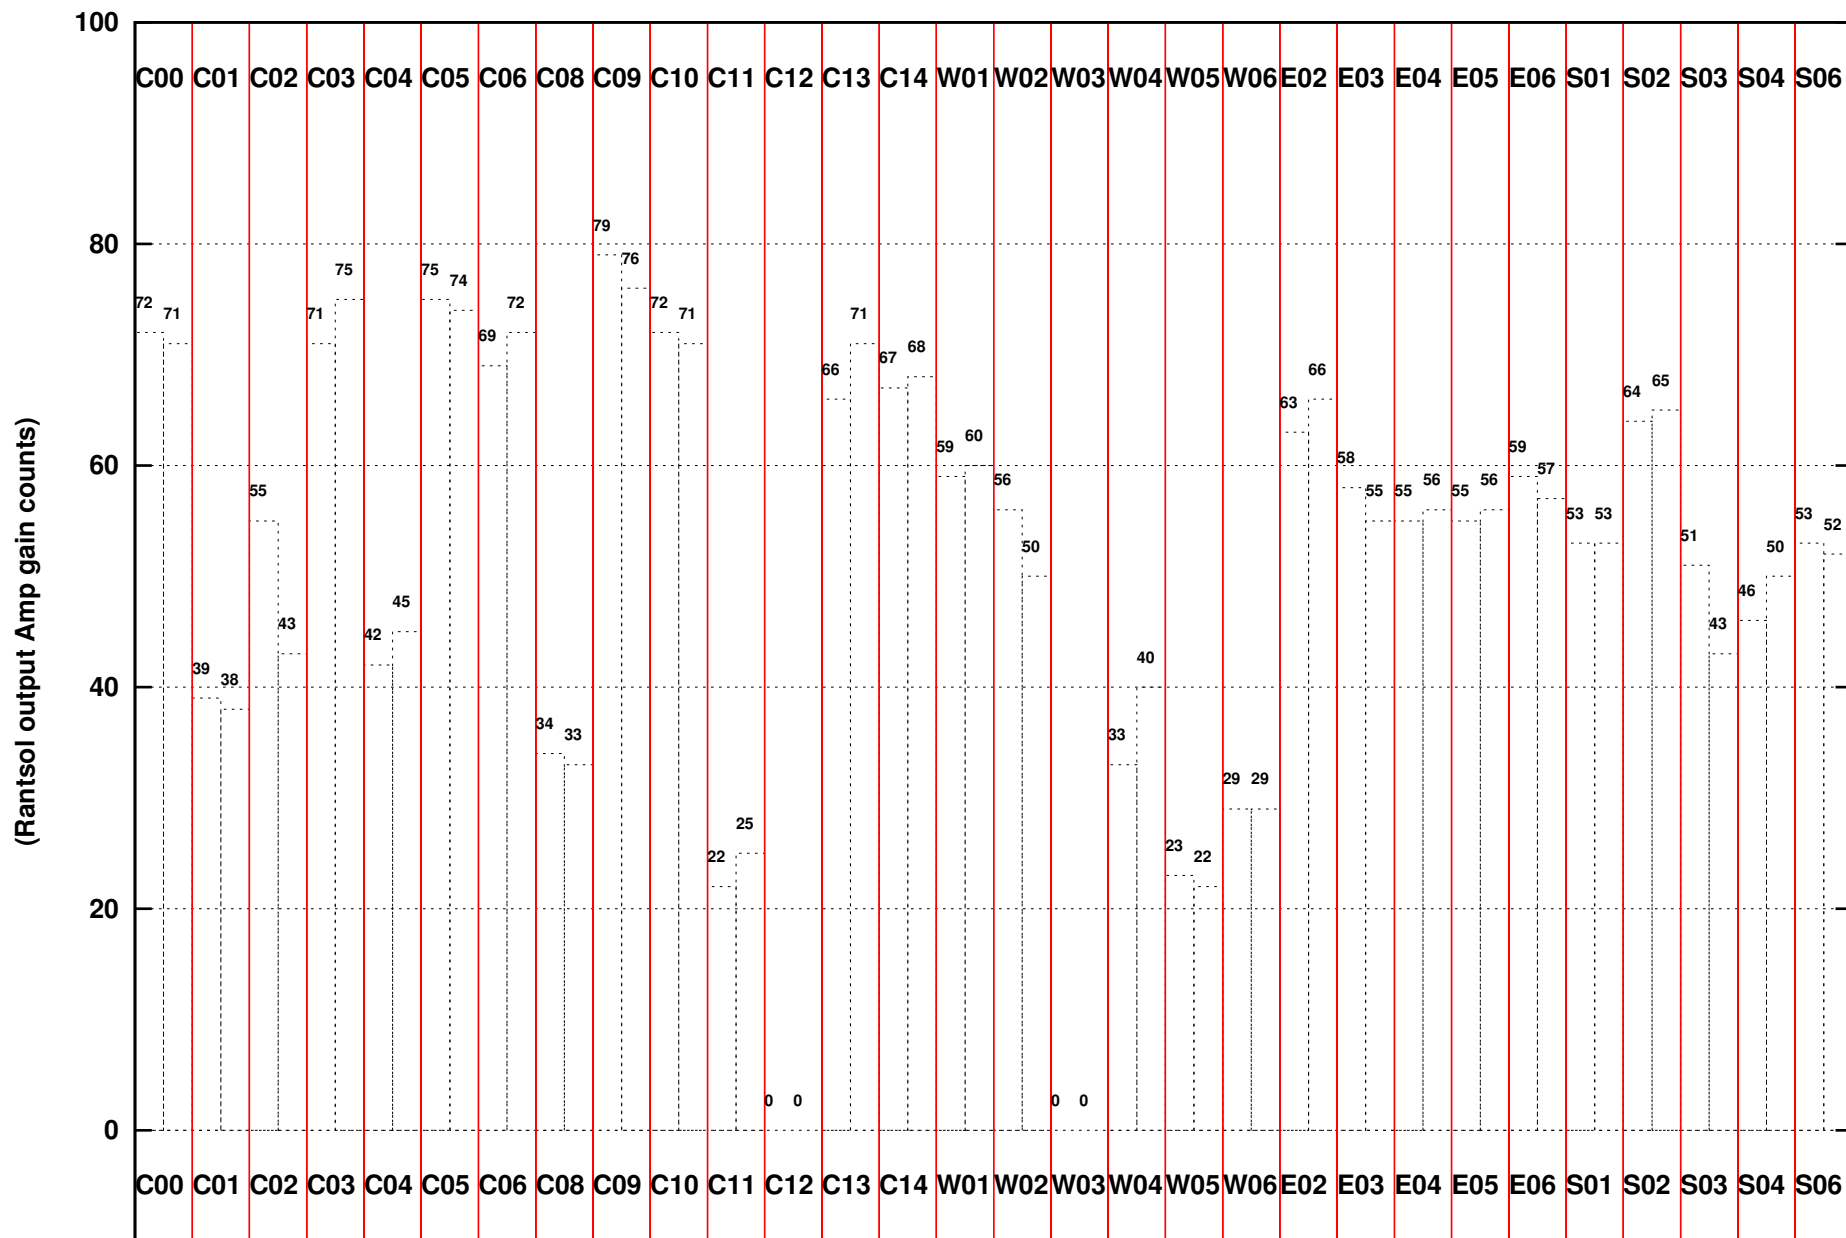

FRINGE STATUS (Rf:306.000,306.000 MHz., LO1:255.000,255.000 MHz., LO4/5:149.000,156.000 MHz.)

(File:/gsbifrddata1/12jul/30_049_12jul2016.lta, scan:0, chan:80, Src:3C295, Date:12Jul2016 18:09:38)