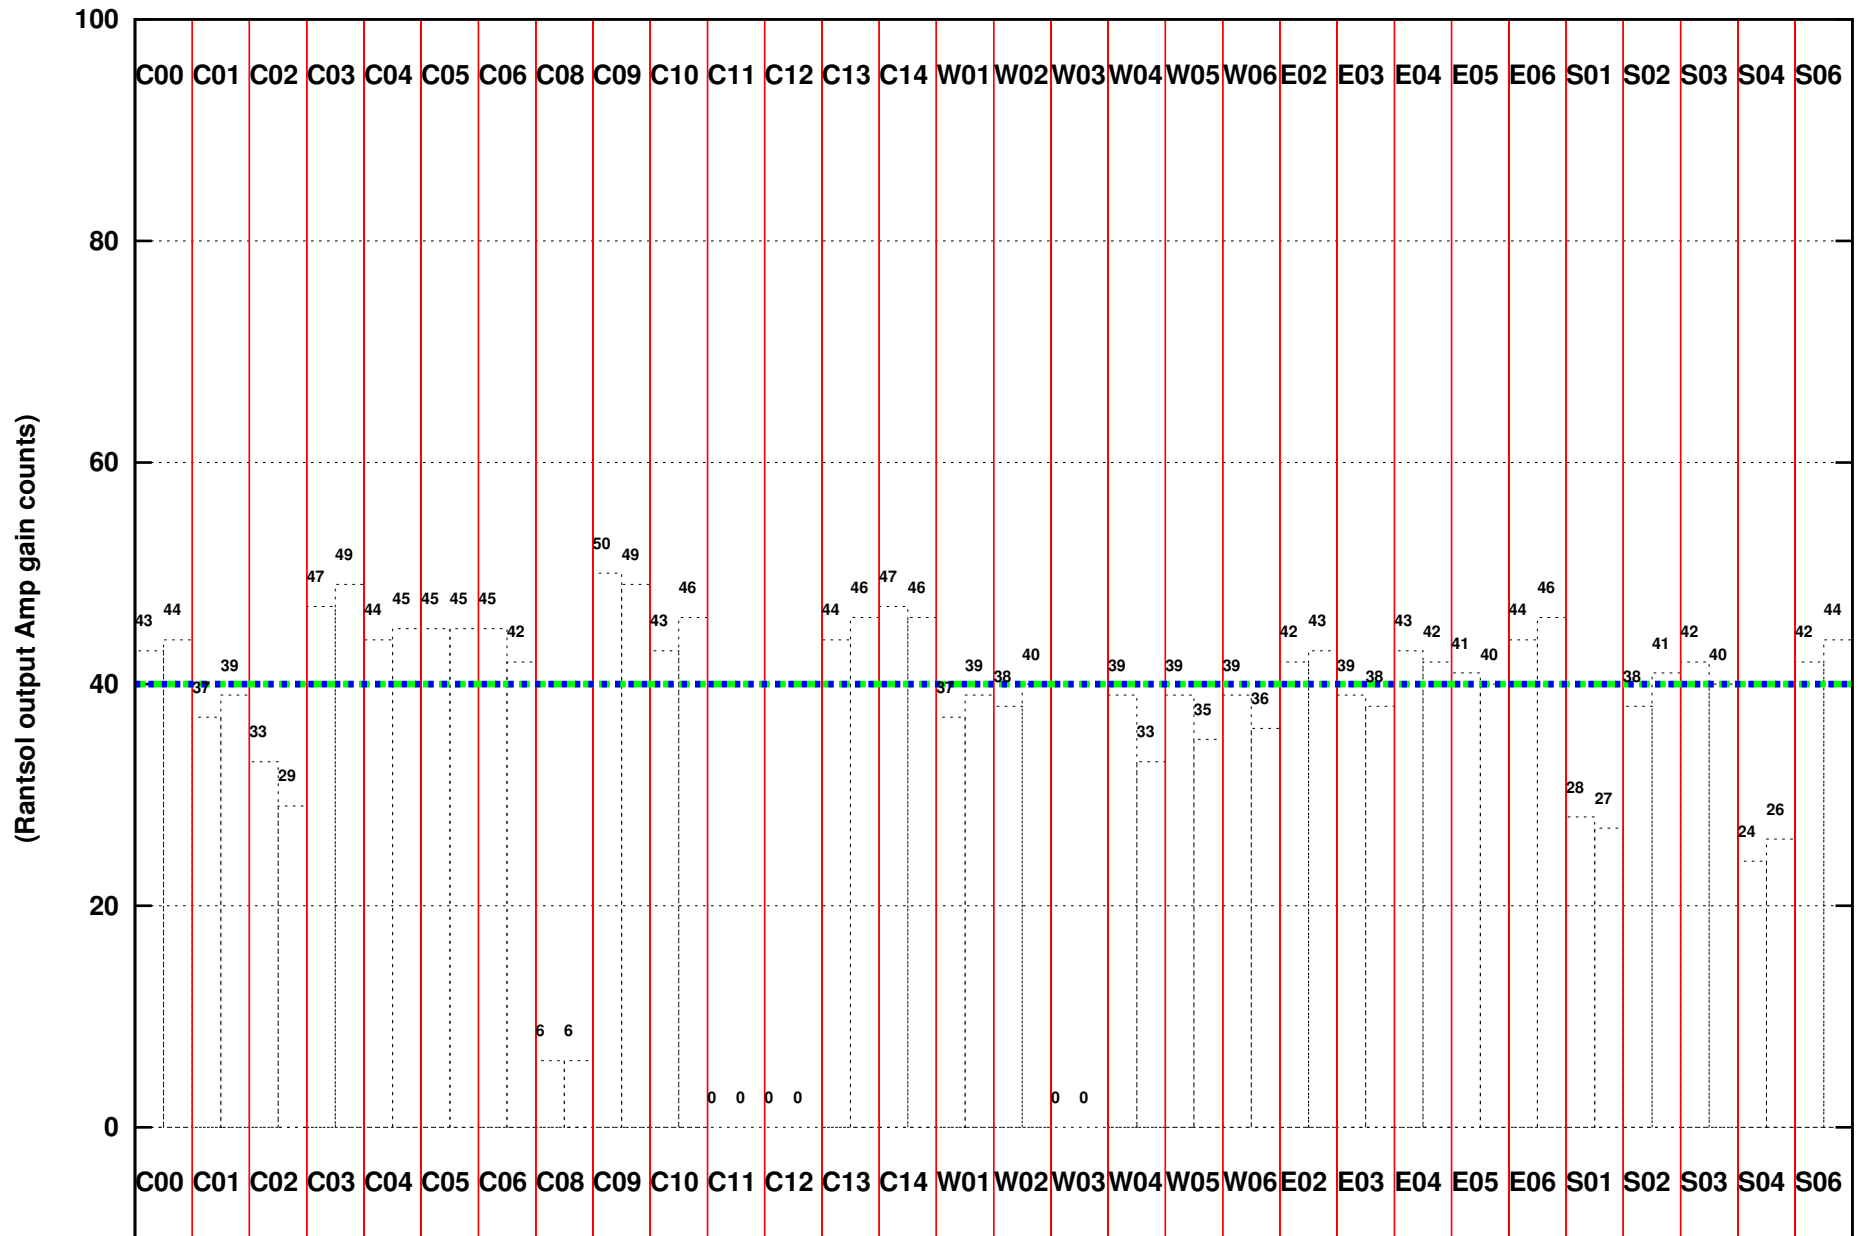

FRINGE STATUS (Rf:354.000,354.000 MHz., LO1:415.000,415.000 MHz., LO4/5:139.000,166.000 MHz.)

( File:/gsbifrddata/13jul/30\_078\_13jul2016.lta, scan:0, chan:80, Src:3C48, Date:13Jul2016 07:15:28)