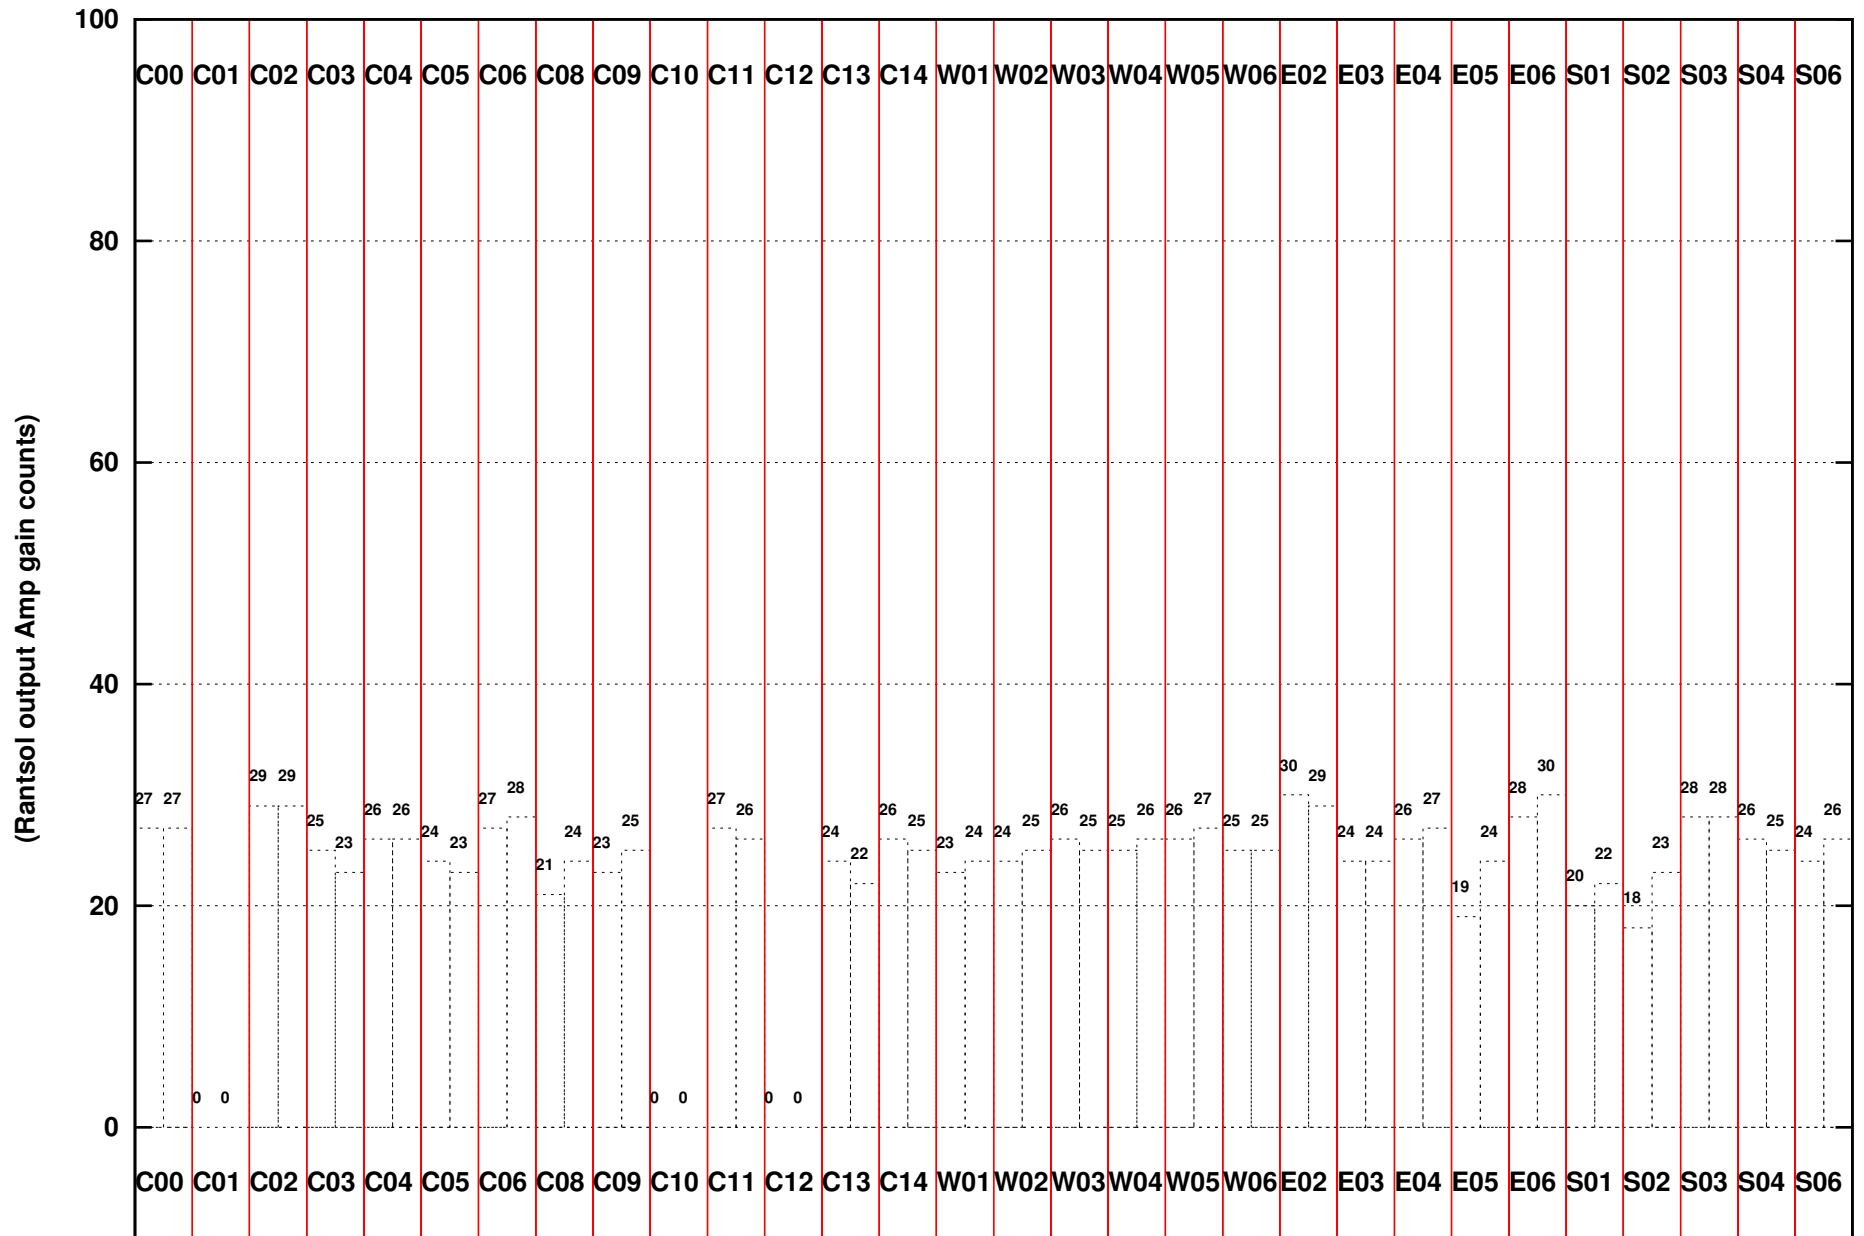

FRINGE STATUS (Rf:591.000,591.000 MHz., LO1:540.000,540.000 MHz., LO4/5:149.000,156.000 MHz.)

( File:/gsbifrddata1/13jul/ddtb227\_13jul2016.lta, scan:0, chan:80, Src:1822-096, Date:13Jul2016 21:21:58)