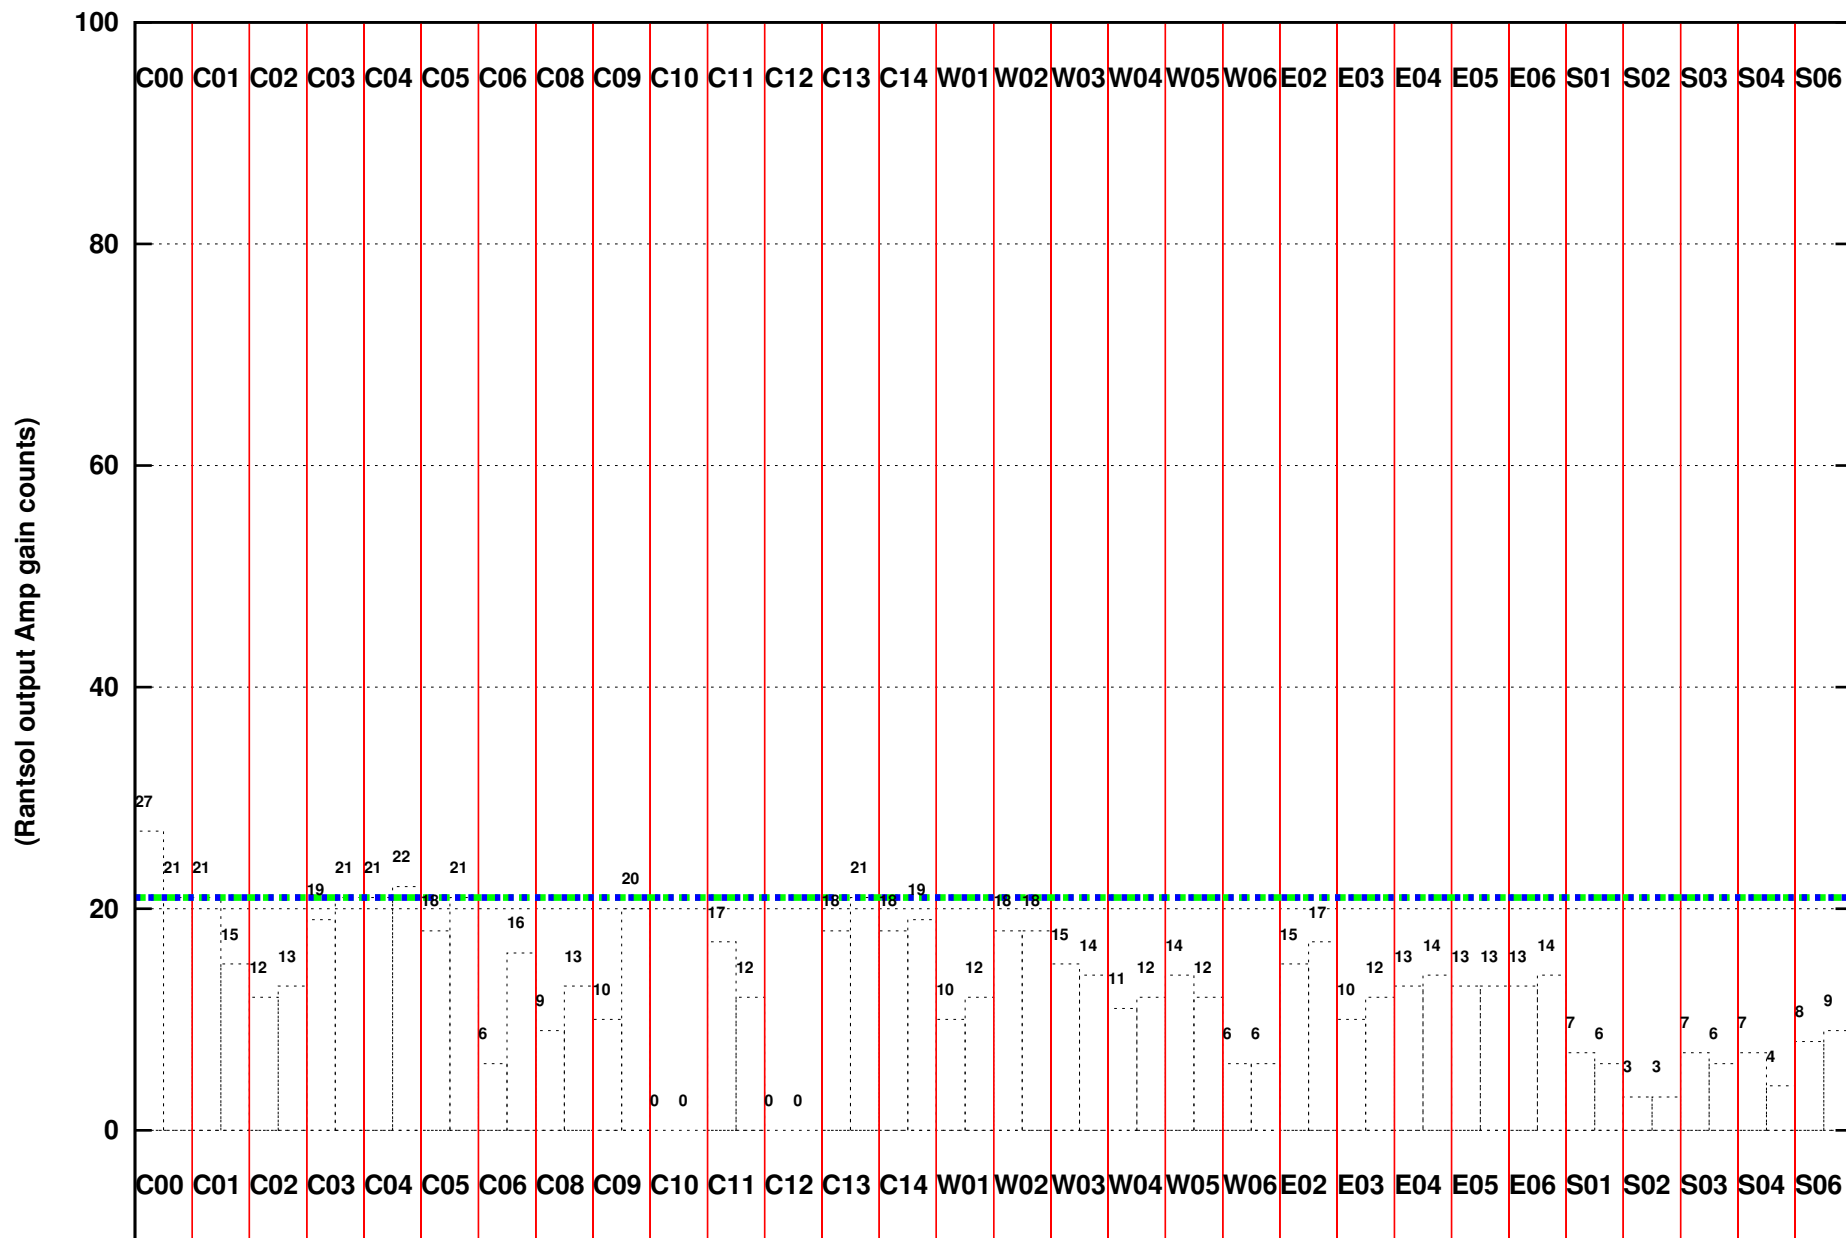

FRINGE STATUS (Rf:156.000,156.000 MHz., LO1:218.000,218.000 MHz., LO4/5:138.000,167.000 MHz.)

(File:/gsbifrddata/14jul/30_063_14jul2016.lta, scan:0, chan:80, Src:3C286, Date:14Jul2016 18:07:05)