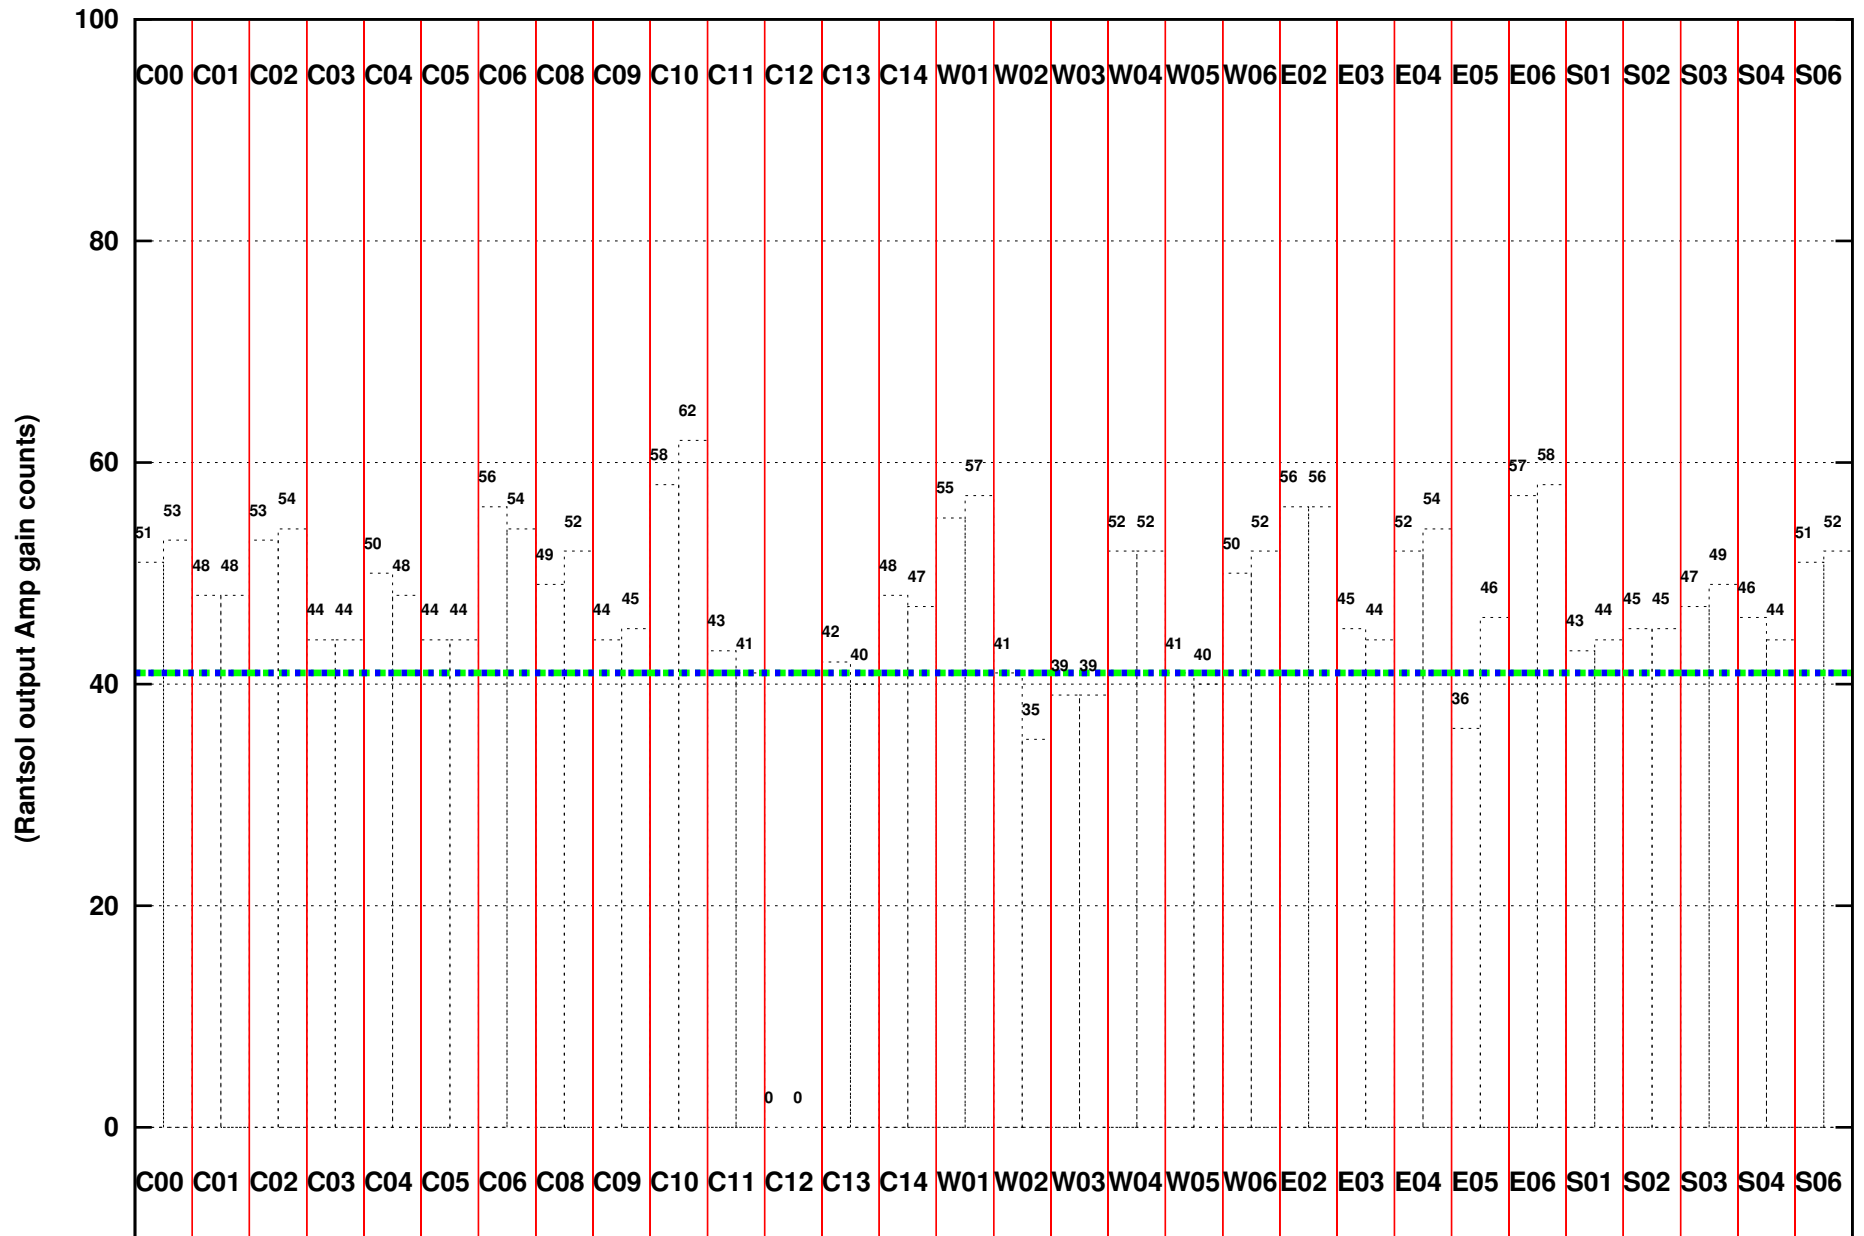

FRINGE STATUS (Rf:591.000,591.000 MHz., LO1:540.000,540.000 MHz., LO4/5:149.000,156.000 MHz.)

(File:/gsbifrddata/15jul/30_027_15jul2016.lta, scan:0, chan:80, Src:3C48, Date:15Jul2016 03:00:38)