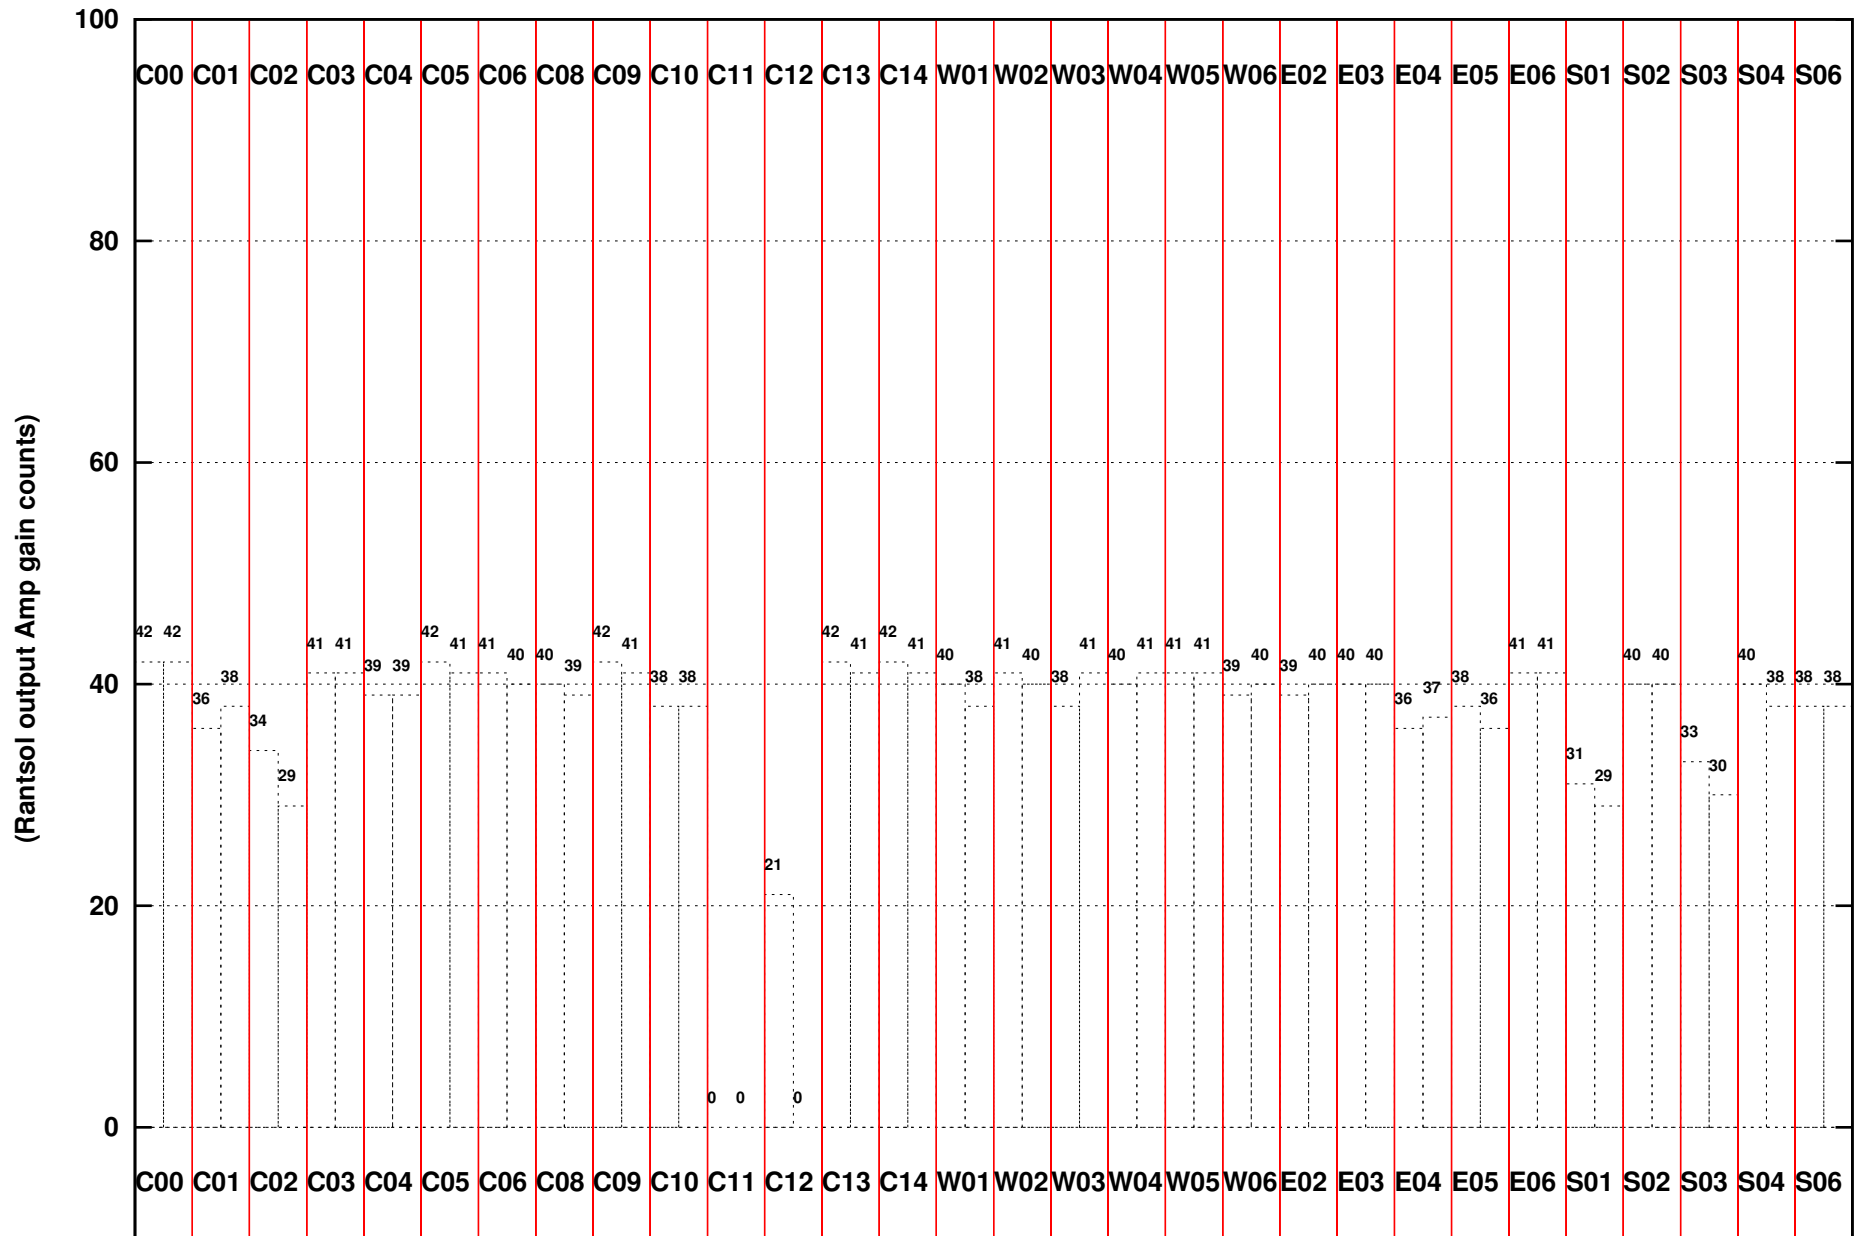

FRINGE STATUS (Rf:306.000,306.000 MHz., LO1:255.000,255.000 MHz., LO4/5:149.000,156.000 MHz.)

( File:/gsbifdata/18jul/30\_038\_18jul2016.lta, scan:0, chan:80, Src:1830-360, Date:18Jul2016 00:32:36)