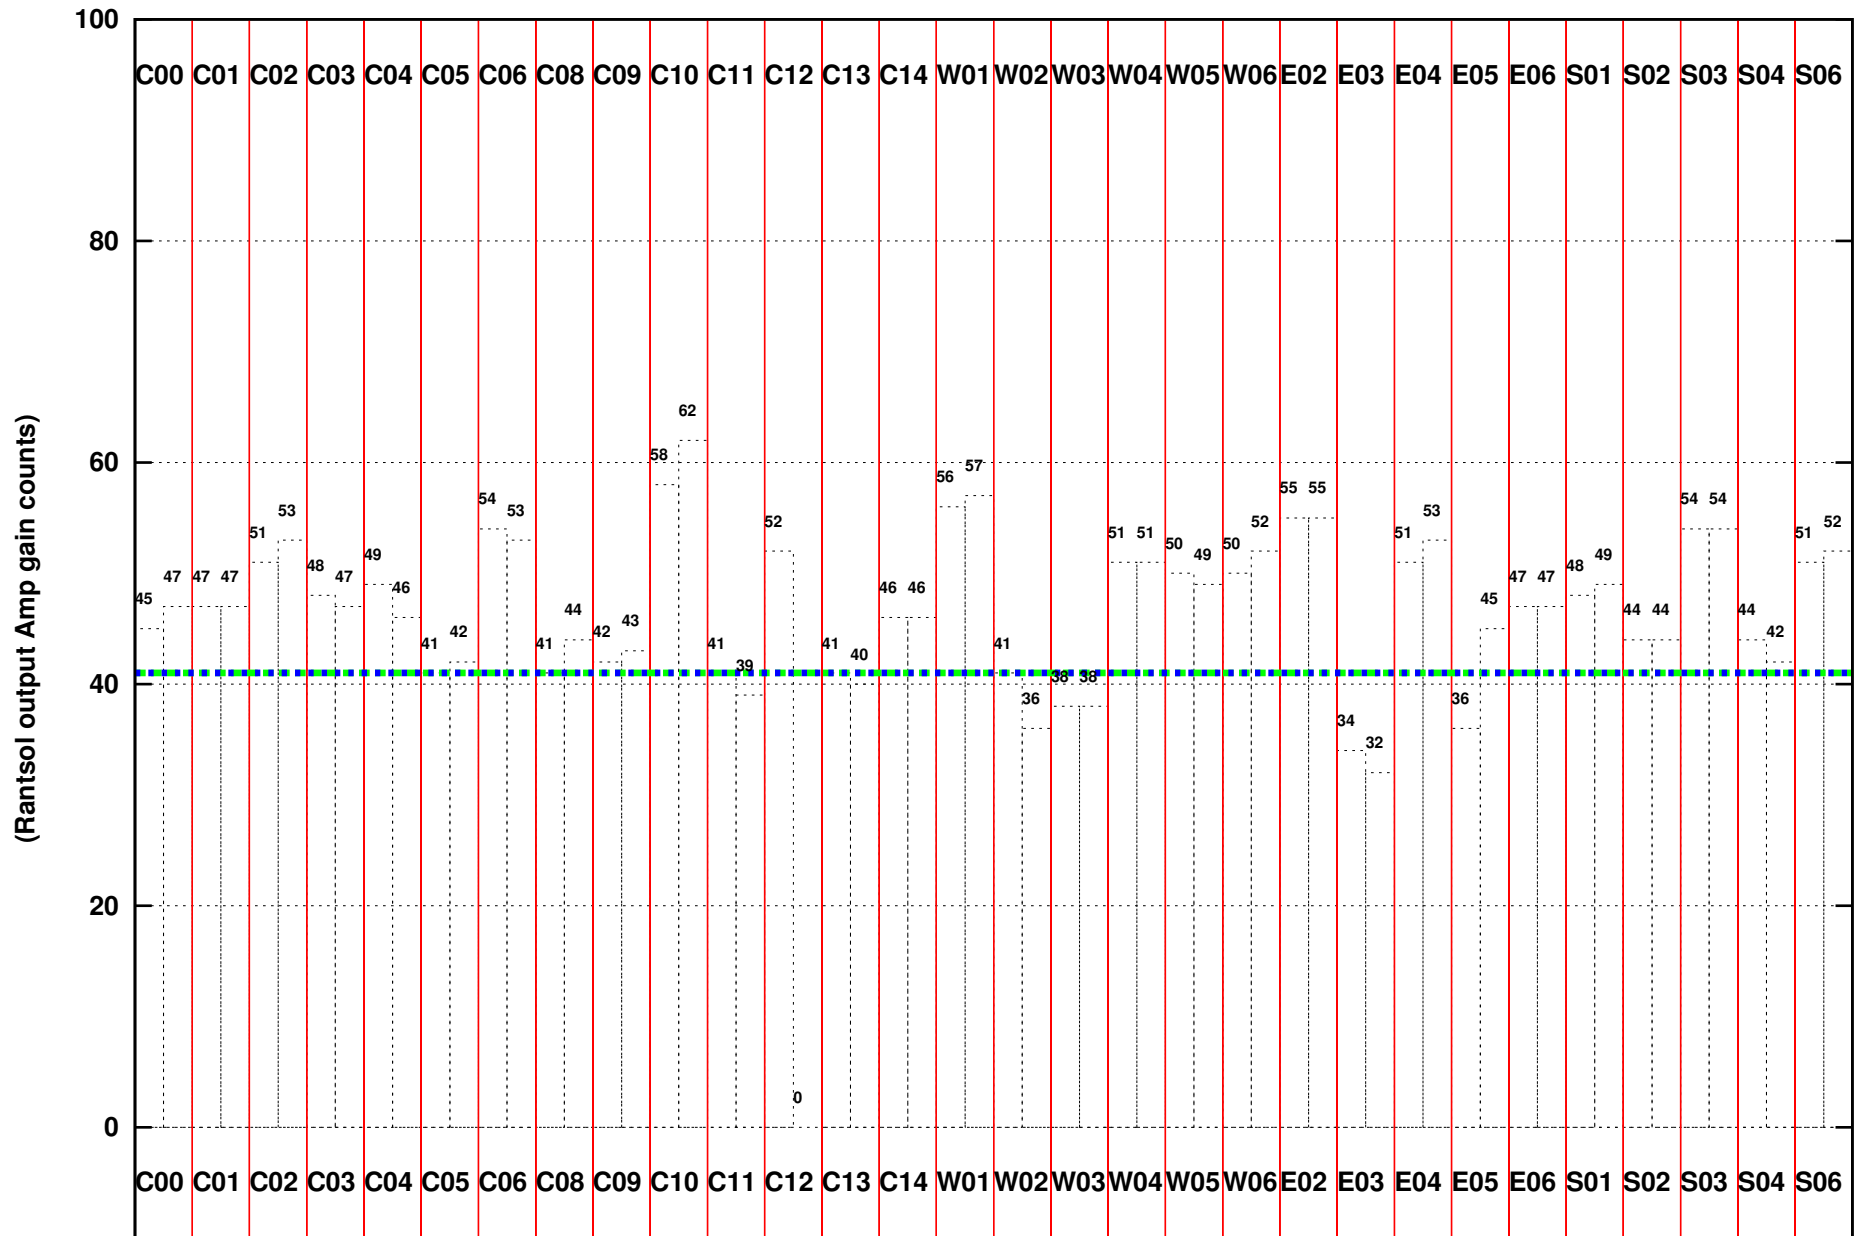

FRINGE STATUS (Rf:591.000,591.000 MHz., LO1:540.000,540.000 MHz., LO4/5:149.000,156.000 MHz.)

( File:/gsbifrddata/19jul/30\_027\_19jul2016.lta, scan:0, chan:80, Src:3C286, Date:18Jul2016 23:27:06)