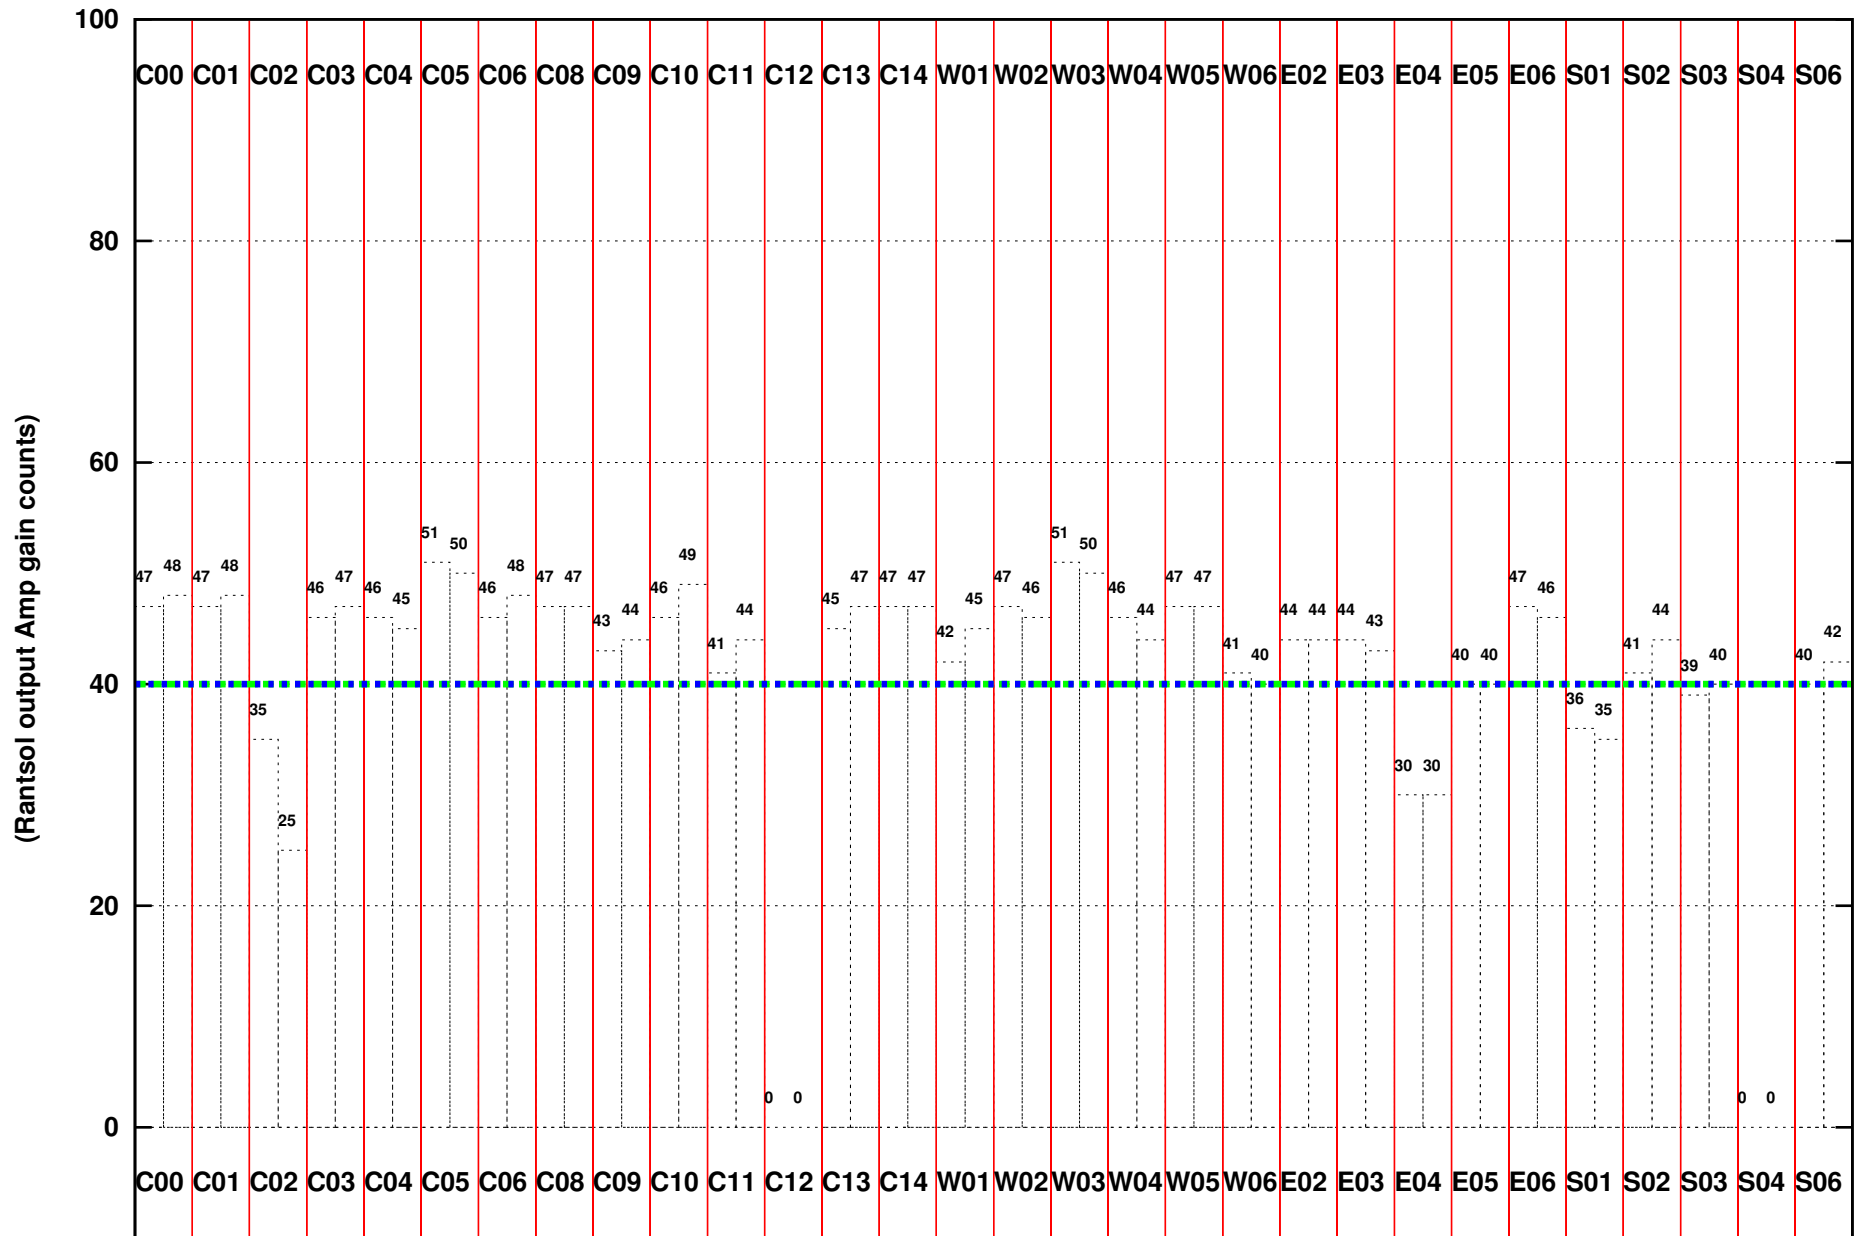

FRINGE STATUS (Rf:306.000,306.000 MHz., LO1:255.000,255.000 MHz., LO4/5:149.000,156.000 MHz.)

(File:/gsbifrddata/21jul/30_018_21jul2016.lta, scan:0, chan:80, Src:3C286, Date:21Jul2016 18:56:42)