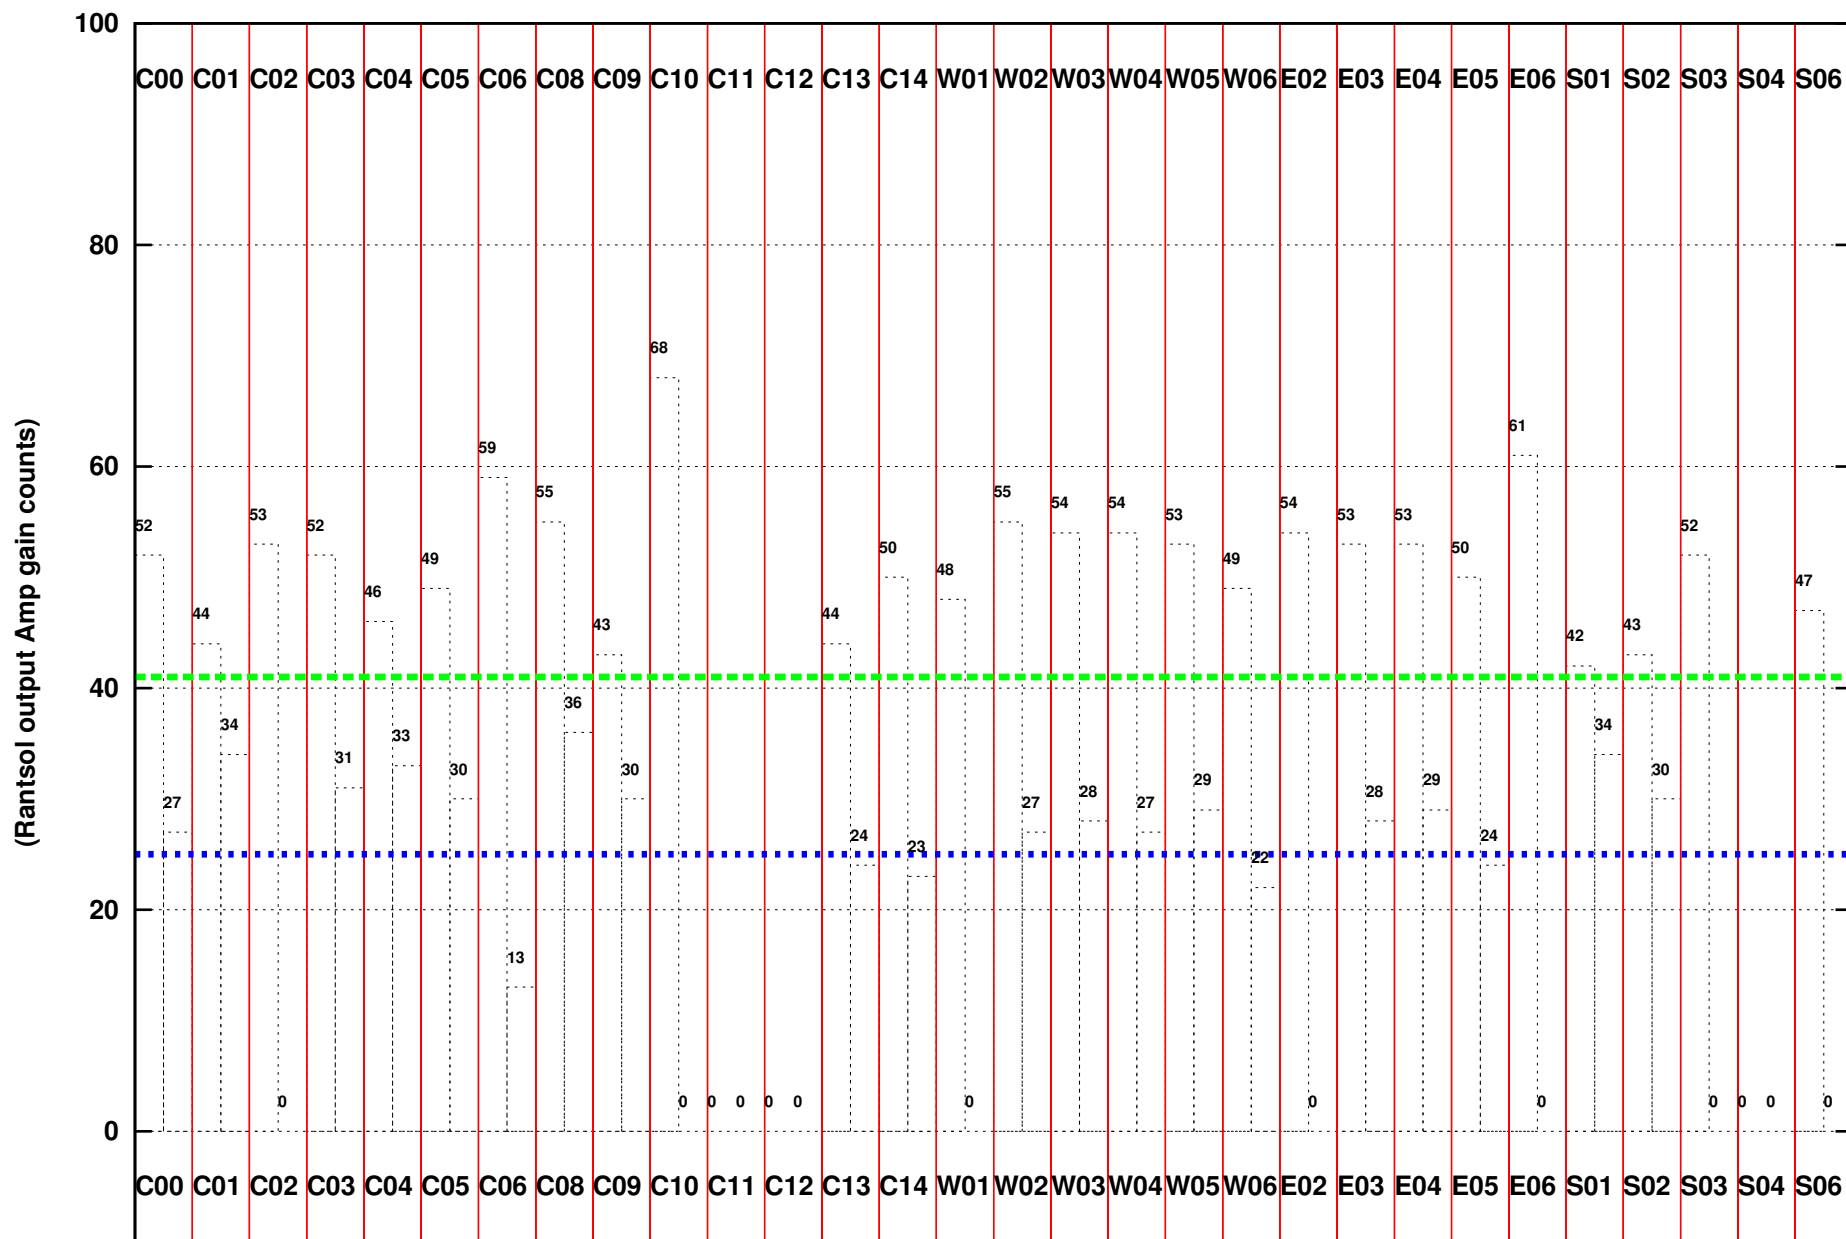

FRINGE STATUS (Rf:629.000,253.000 MHz., LO1:680.000,304.000 MHz., LO4/5:149.000,156.000 MHz.)

(File:/gsbifrddata/22jul/30_018_22jul2016.lta, scan:0, chan:80, Src:3C286, Date:22Jul2016 19:17:52)