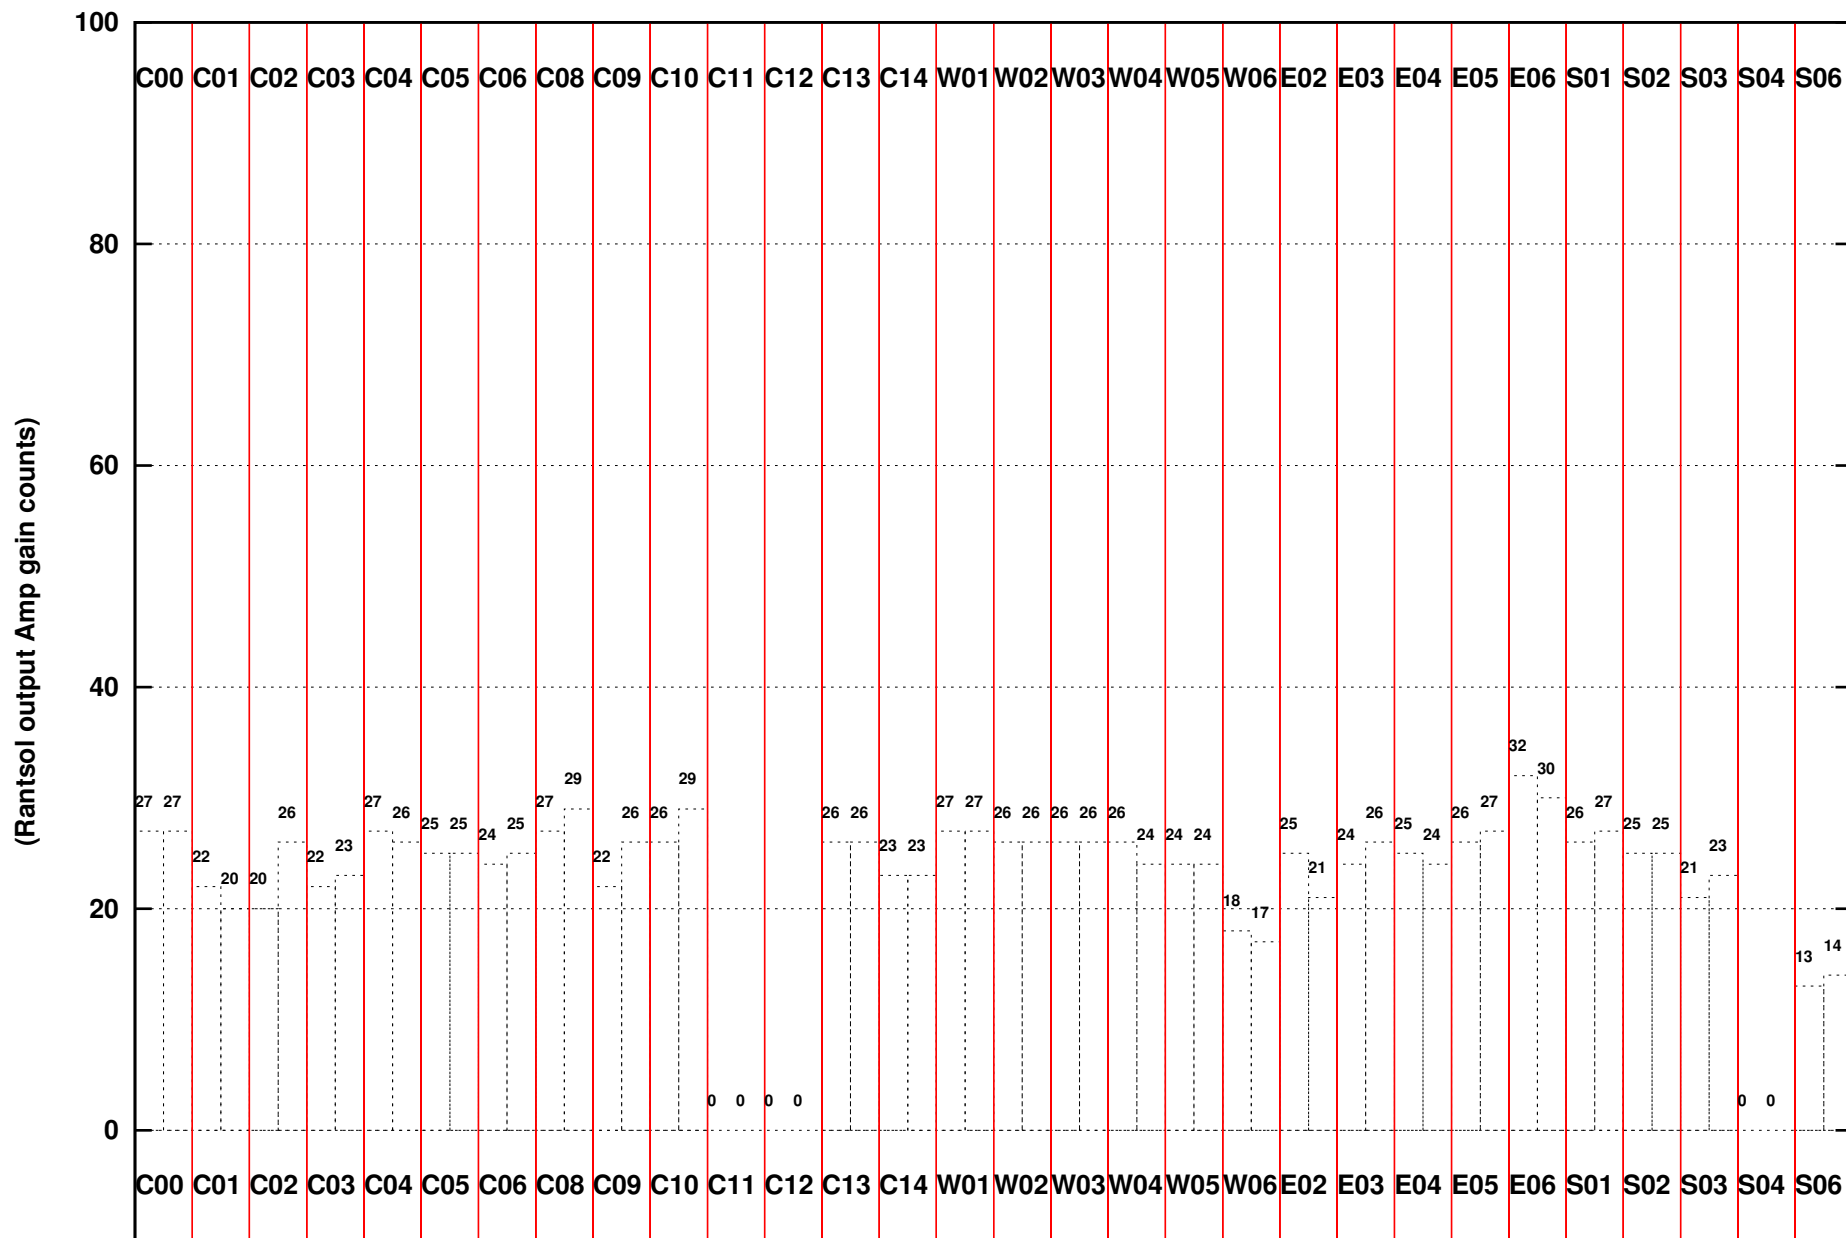

FRINGE STATUS (Rf:1371.000,1371.000 MHz., LO1:1320.000,1320.000 MHz., LO4/5:149.000,156.000 MHz.)

(File:/gsbifrdta/23jul/30_018_23jul2016.lta, scan:0, chan:128, Src:3C468.1, Date:23Jul2016 00:01:37)