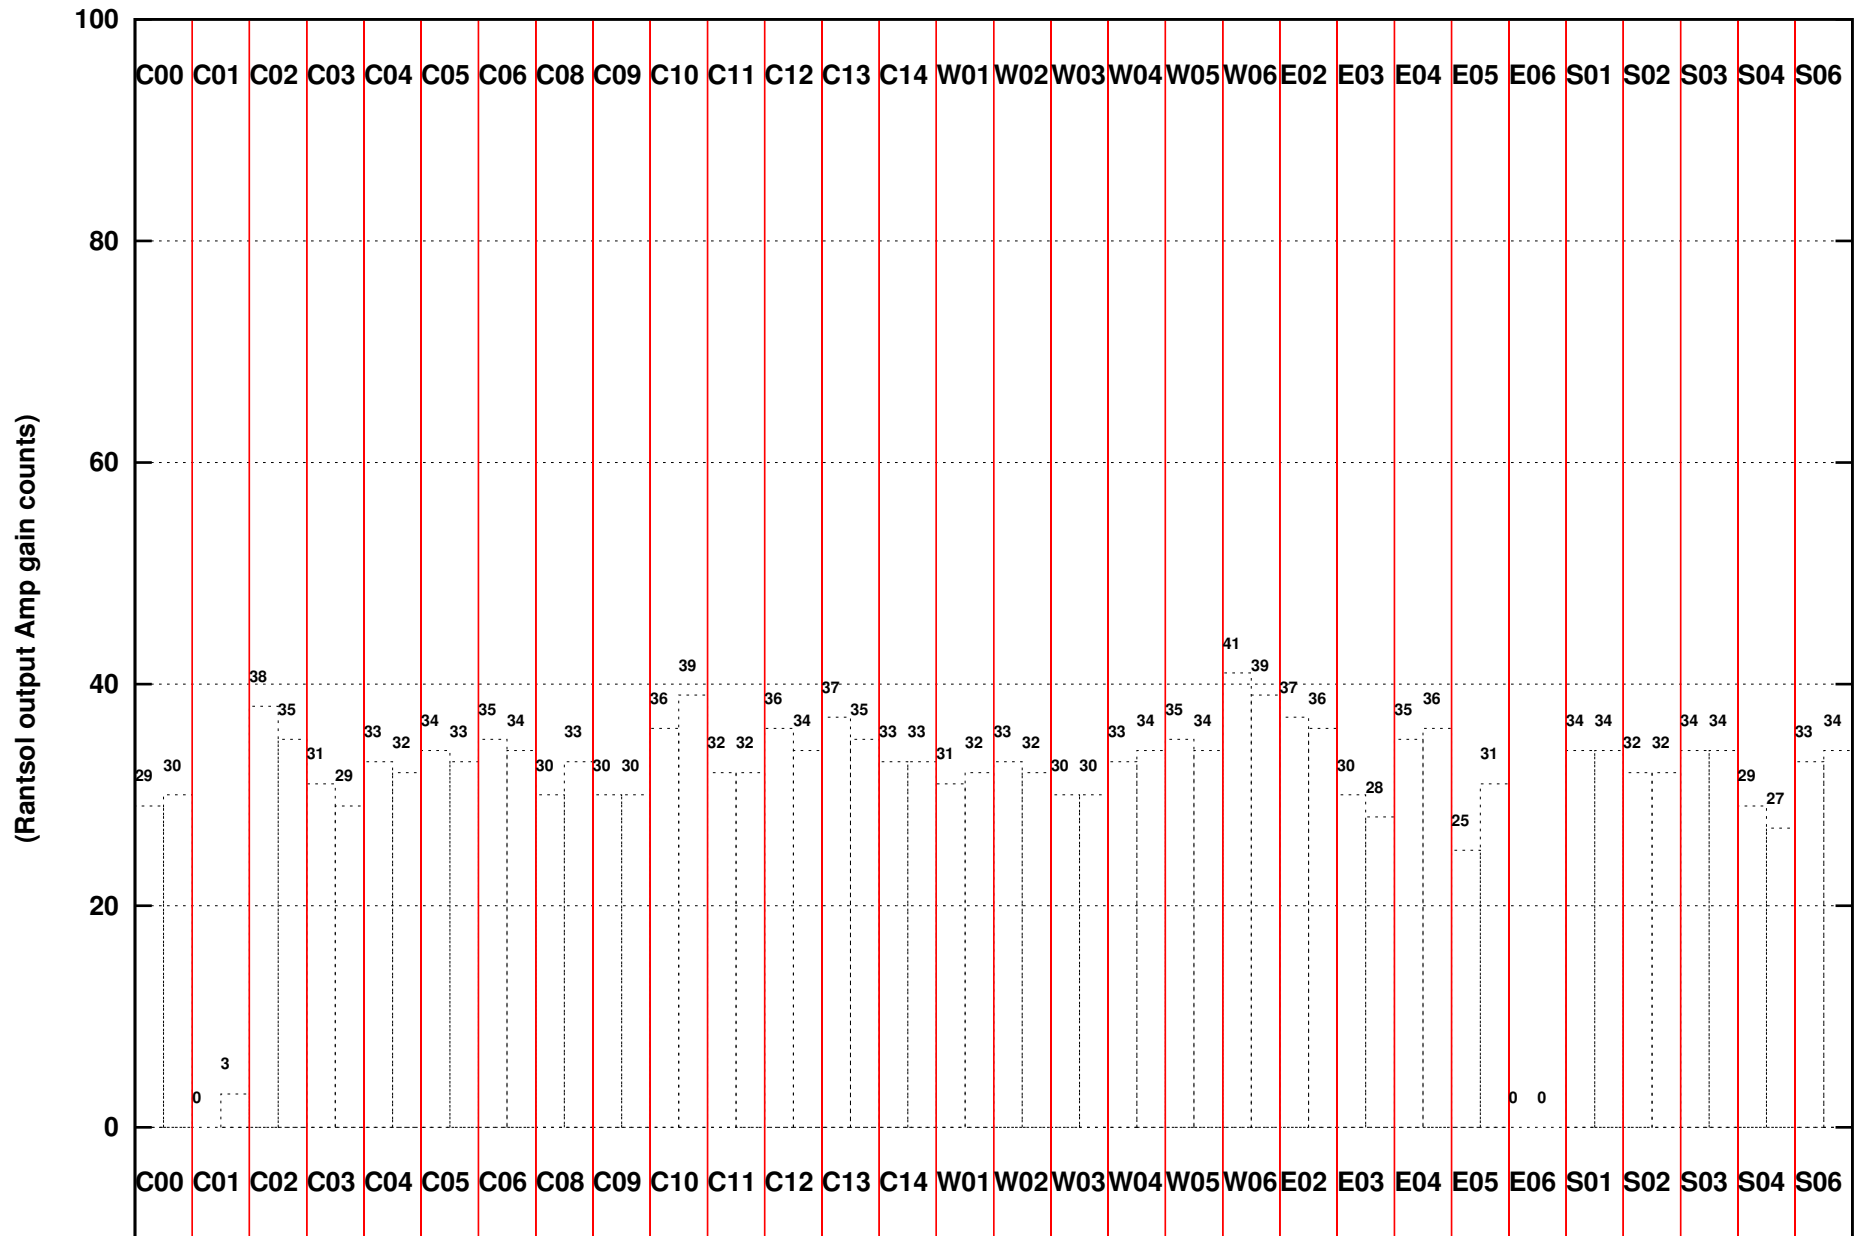

FRINGE STATUS (Rf:591.000,591.000 MHz., LO1:540.000,540.000 MHz., LO4/5:149.000,156.000 MHz.)

(File:/gsbifrddata1/28aug/30_036_28aug2016_2s.lta, scan:0, chan:256, Src:1154-350, Date:28Aug2016 14:18:39)