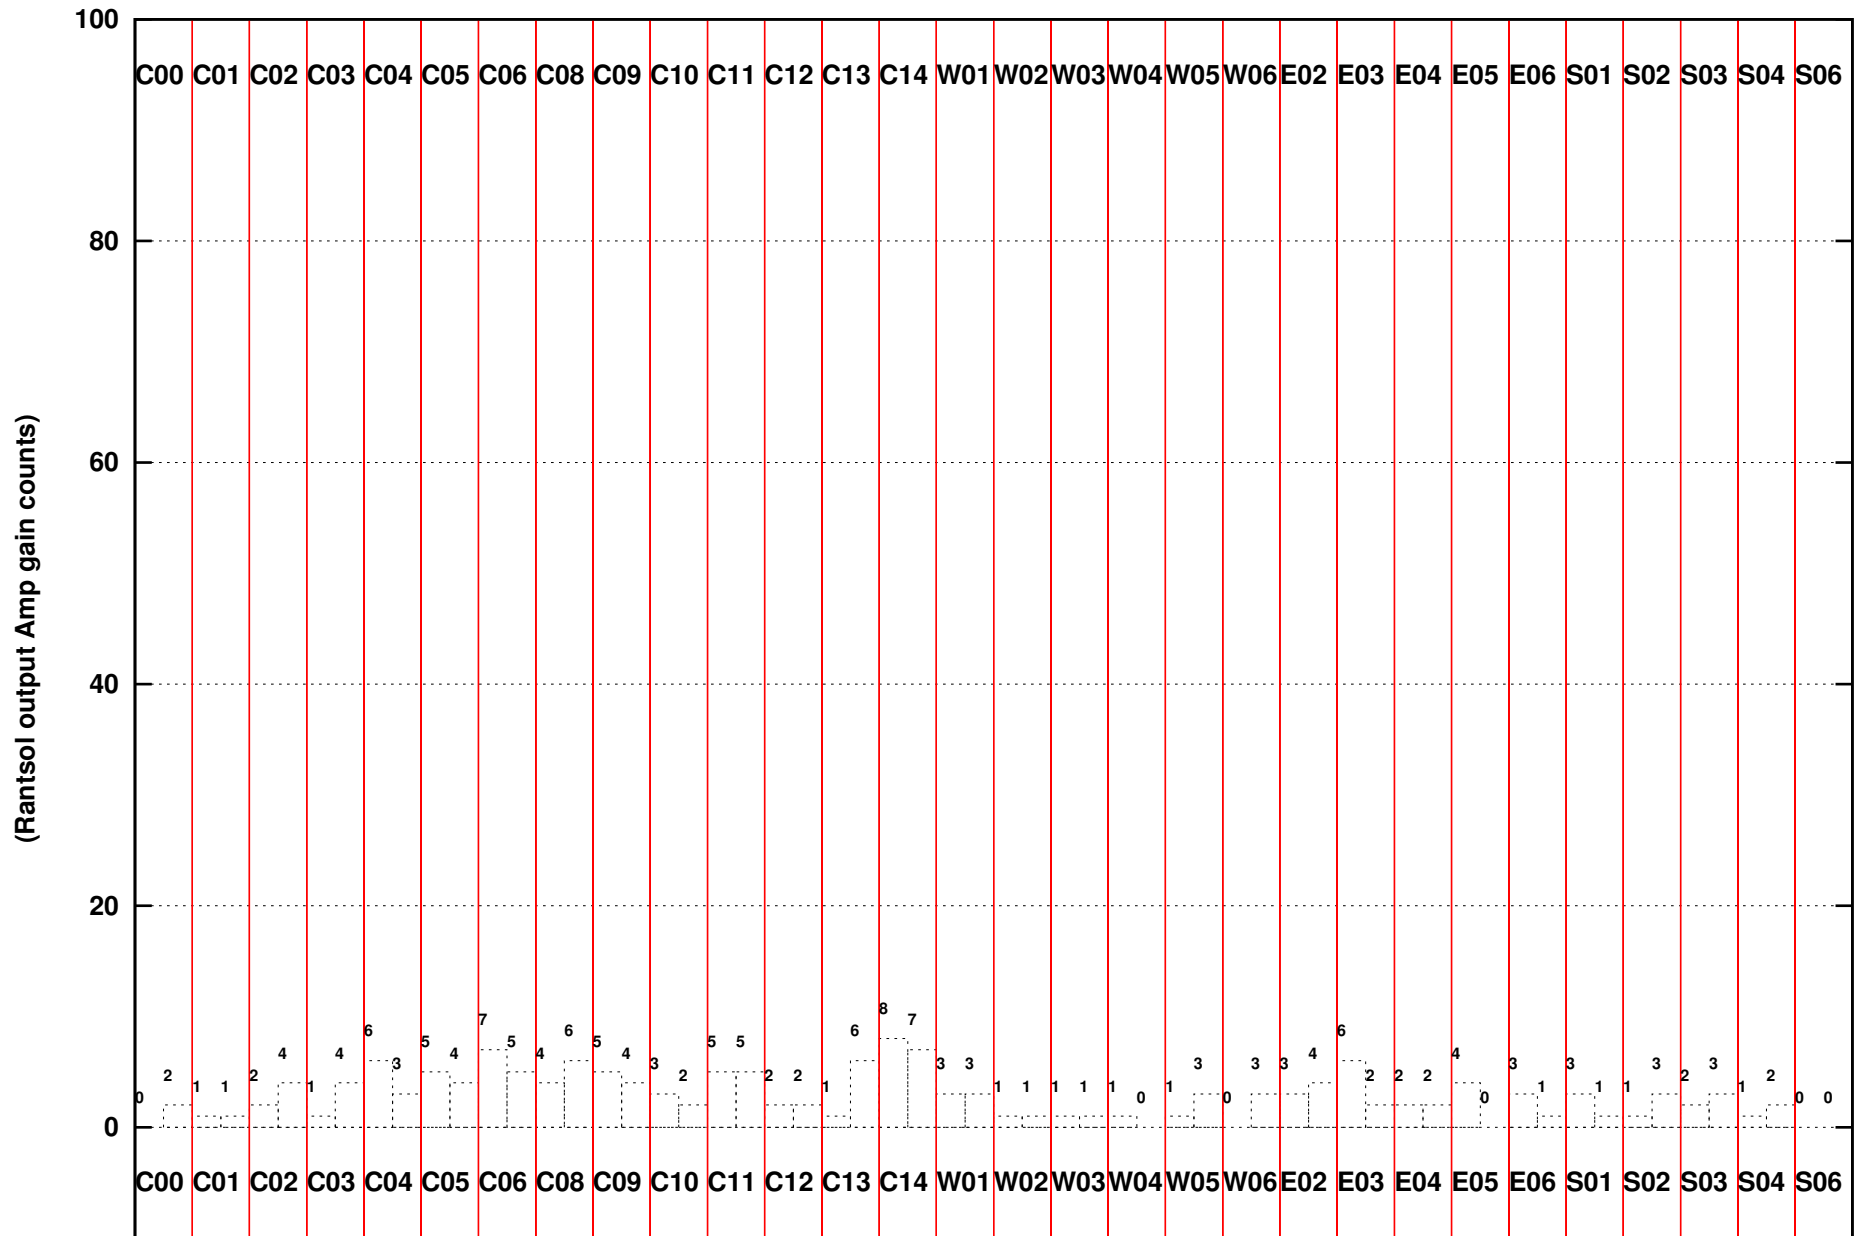

FRINGE STATUS (Rf:591.000,591.000 MHz., LO1:540.000,540.000 MHz., LO4/5:149.000,156.000 MHz.)

(File:/gsbifrddata/29aug/30_013_29aug2016.lta, scan:0, chan:128, Src:3C286F1, Date:29Aug2016 20:24:22)