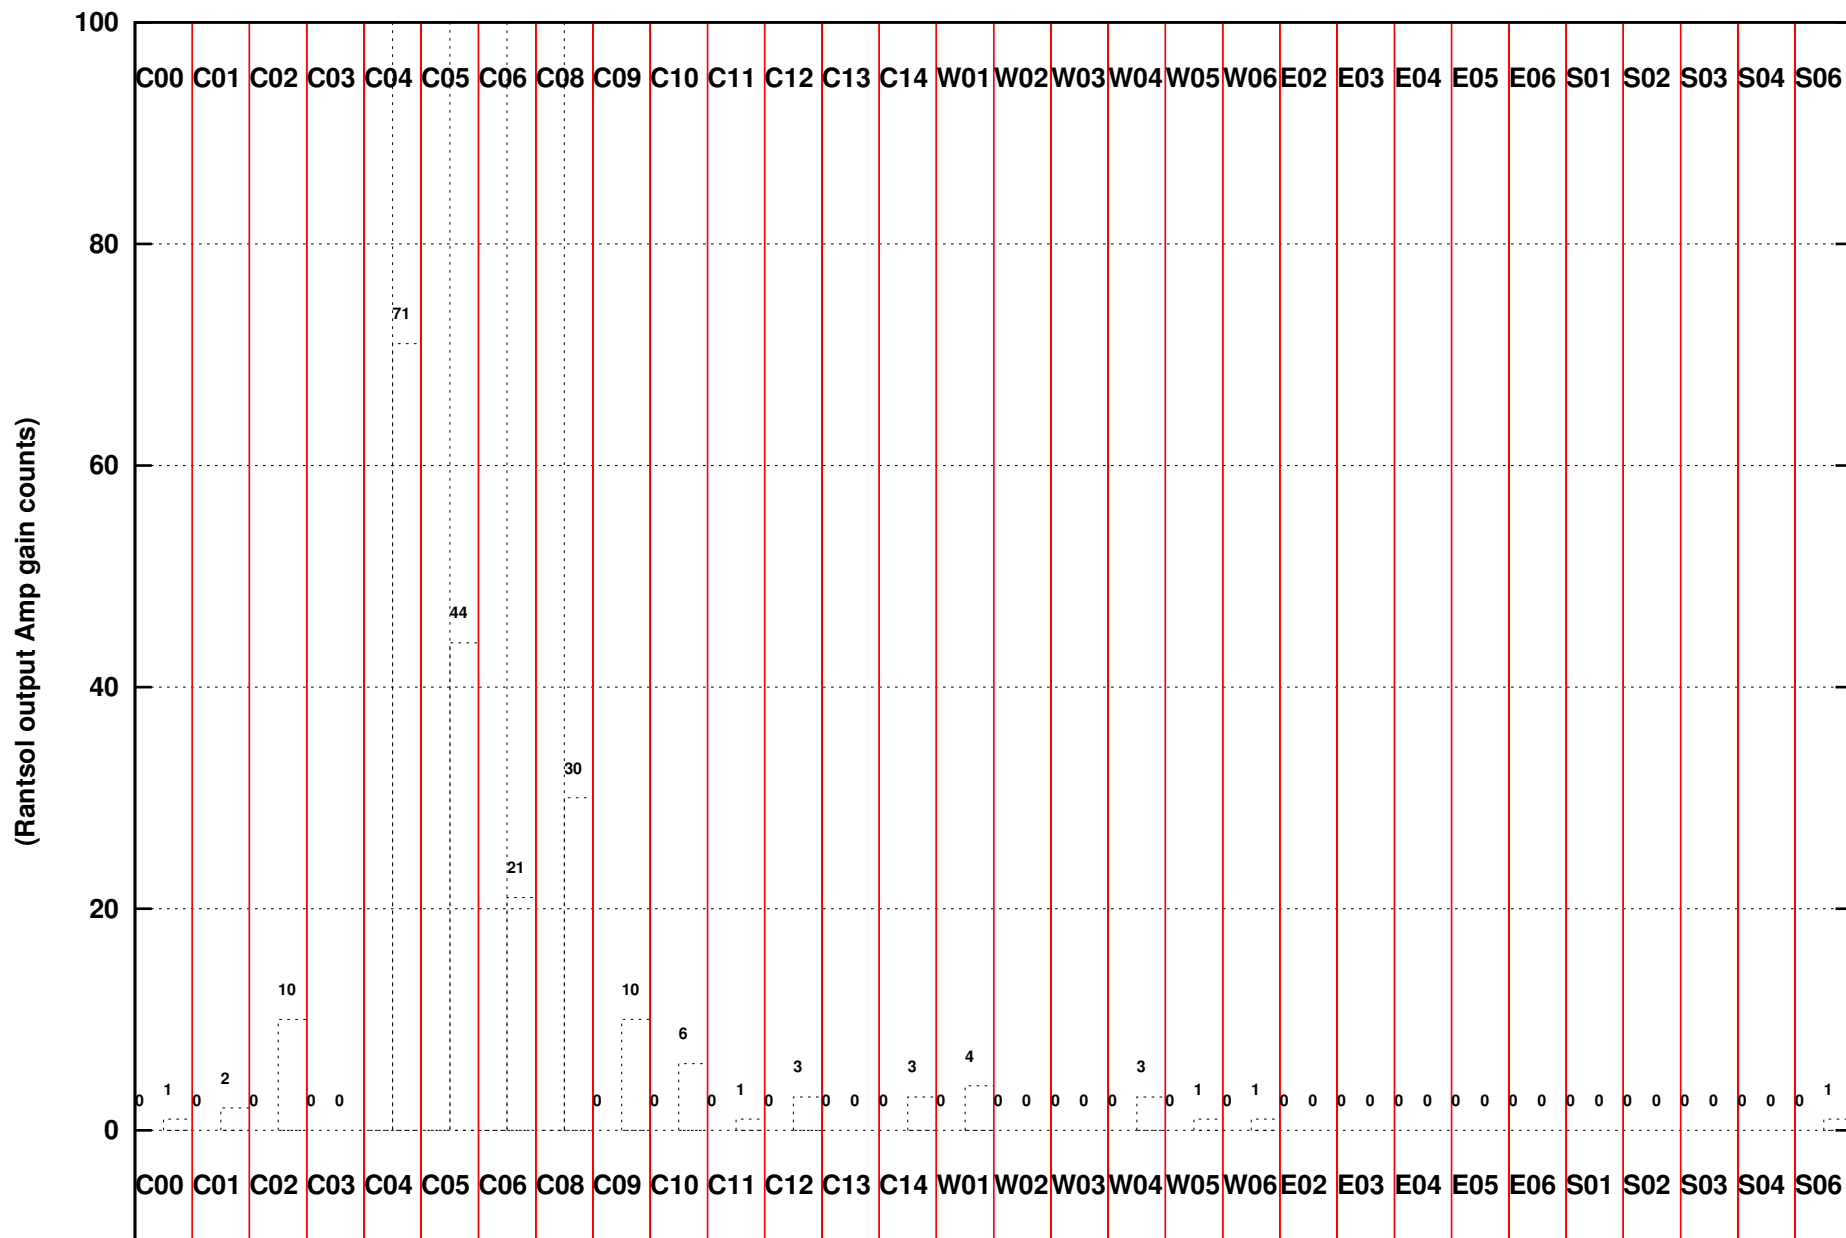

FRINGE STATUS (Rf:1281.000,1281.000 MHz., LO1:1230.000,1230.000 MHz., LO4/5:149.000,156.000 MHz.)

(File:/gsbifrd1/03sep/30_013_03sep2016.lta, scan:0, chan:128, Src:3C286F1, Date:03Sep2016 20:23:49)