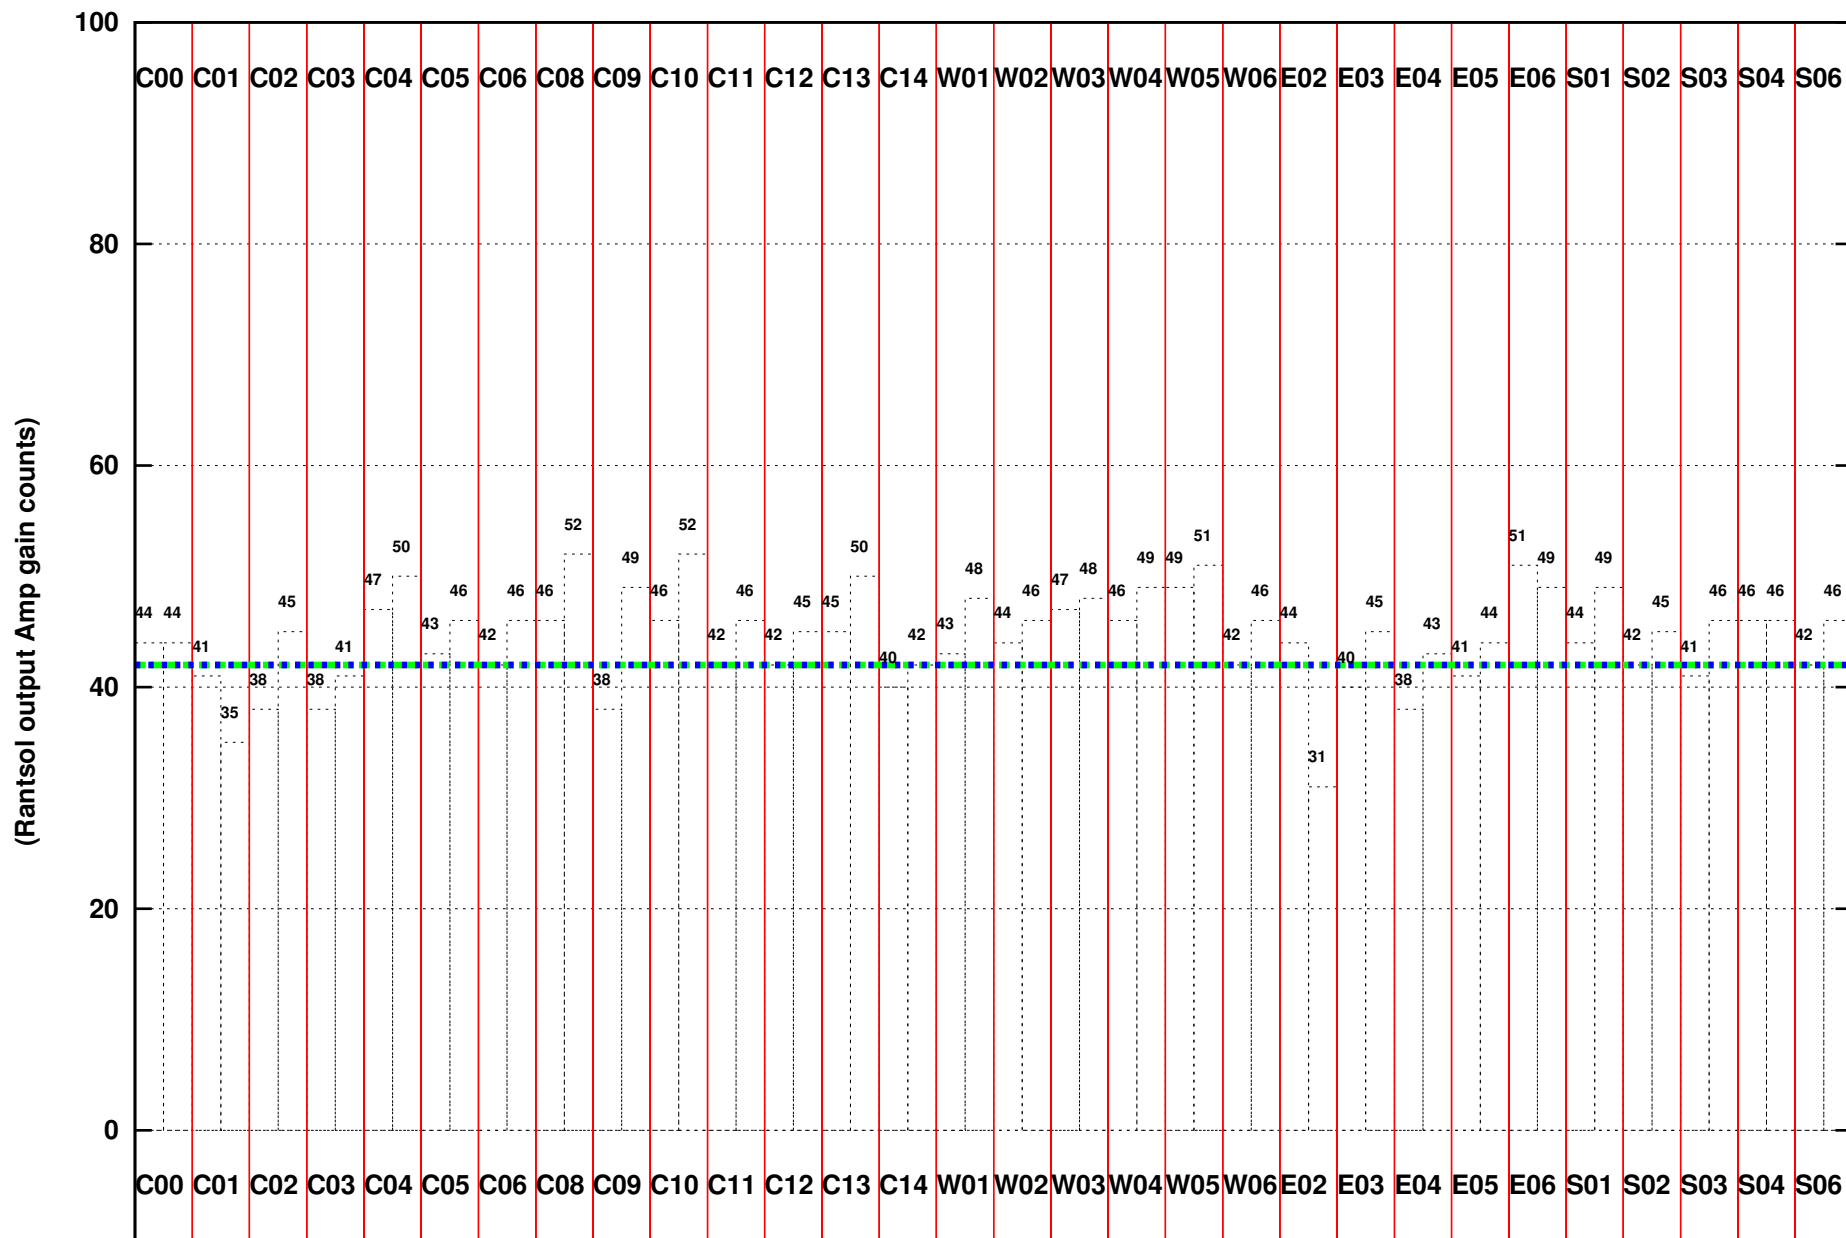

FRINGE STATUS (Rf:1367.000,1367.000 MHz., LO1:1305.000,1305.000 MHz., LO4/5:138.000,167.000 MHz.)

(File:/gsbifrddata/05sep/30_016_05sep2016.lta, scan:0, chan:256, Src:3C286, Date:05Sep2016 18:14:45)