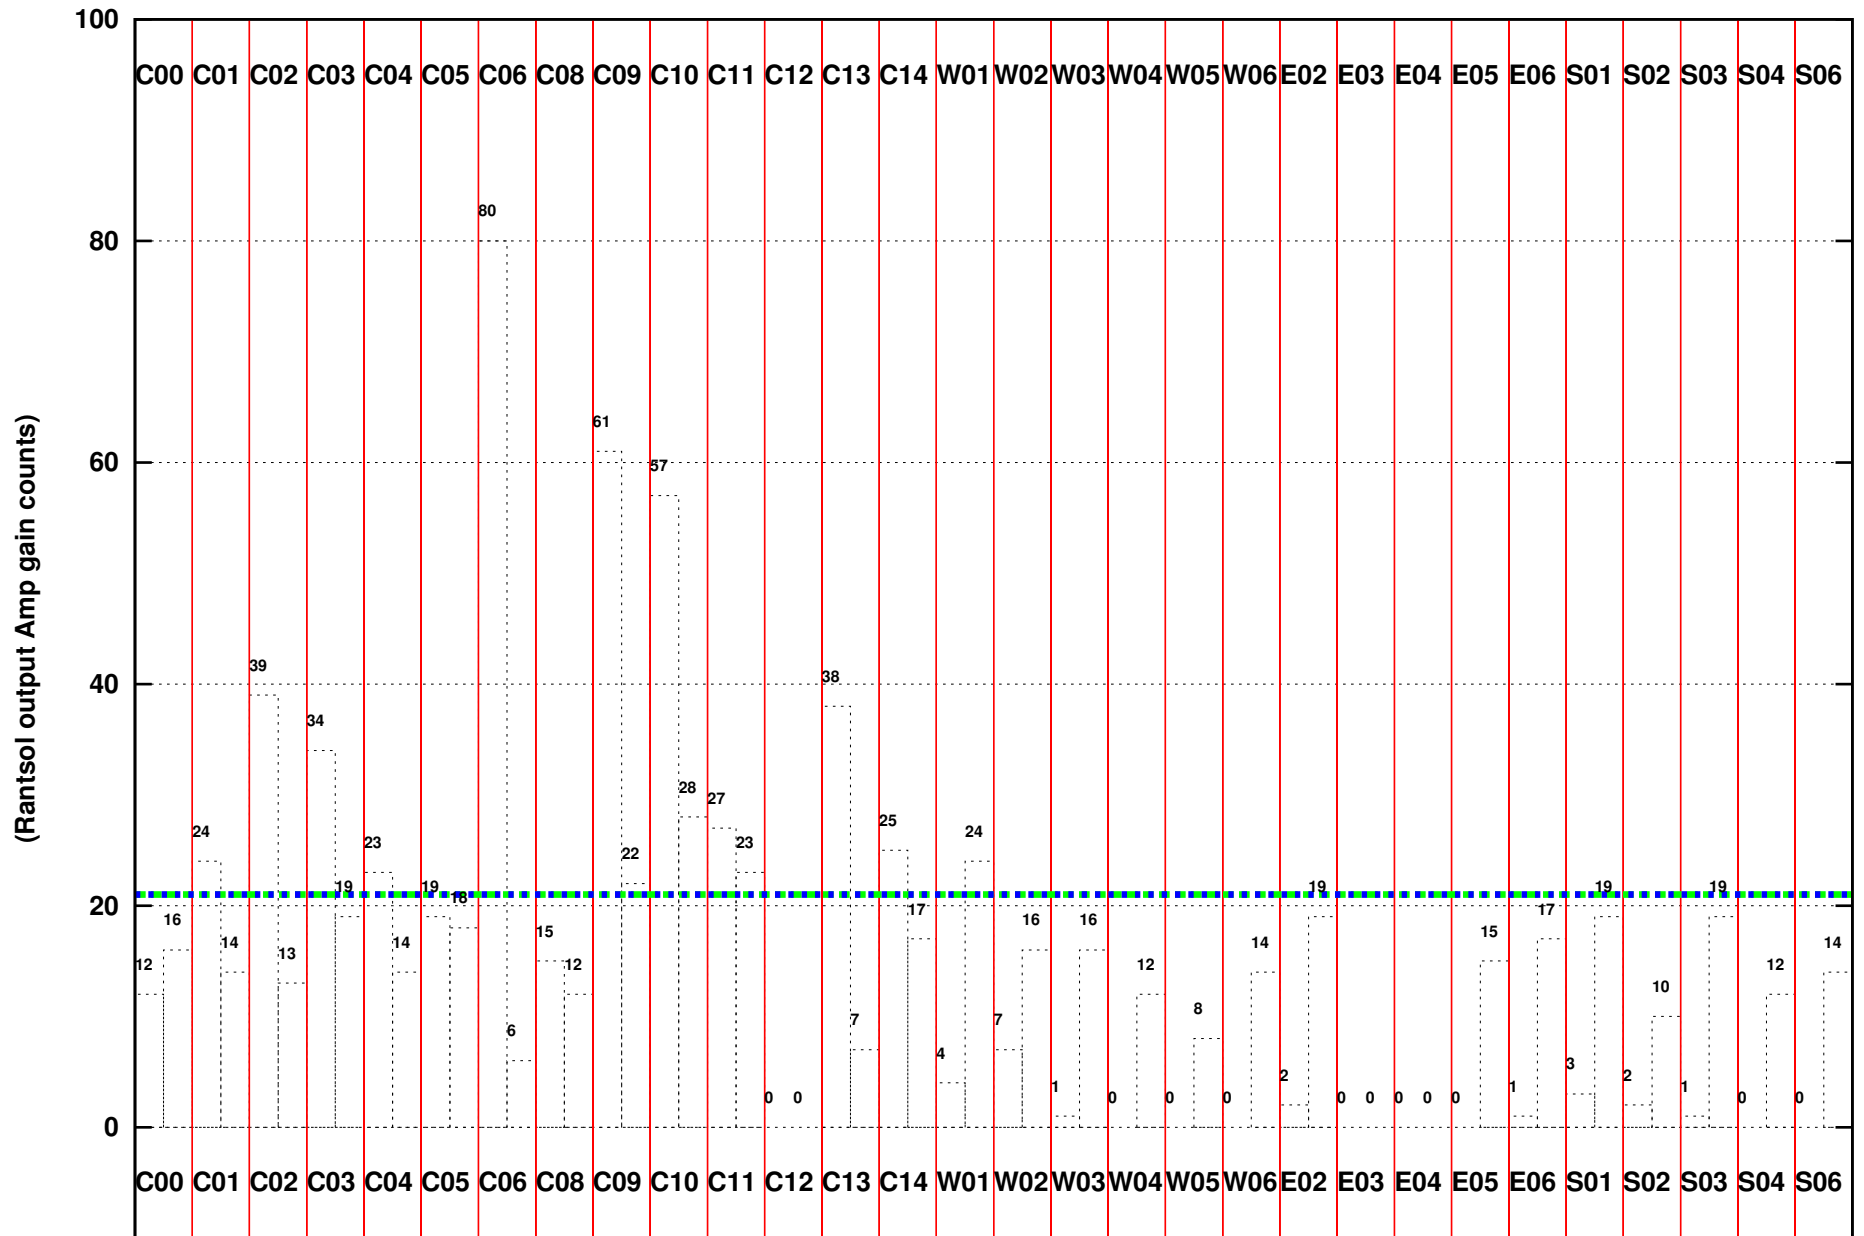

FRINGE STATUS (Rf:156.000,156.000 MHz., LO1:218.000,218.000 MHz., LO4/5:138.000,167.000 MHz.)

(File:/gsbifrddata1/08sep/30_045_08sep2016.lta, scan:0, chan:256, Src:3C286, Date:08Sep2016 17:52:25)