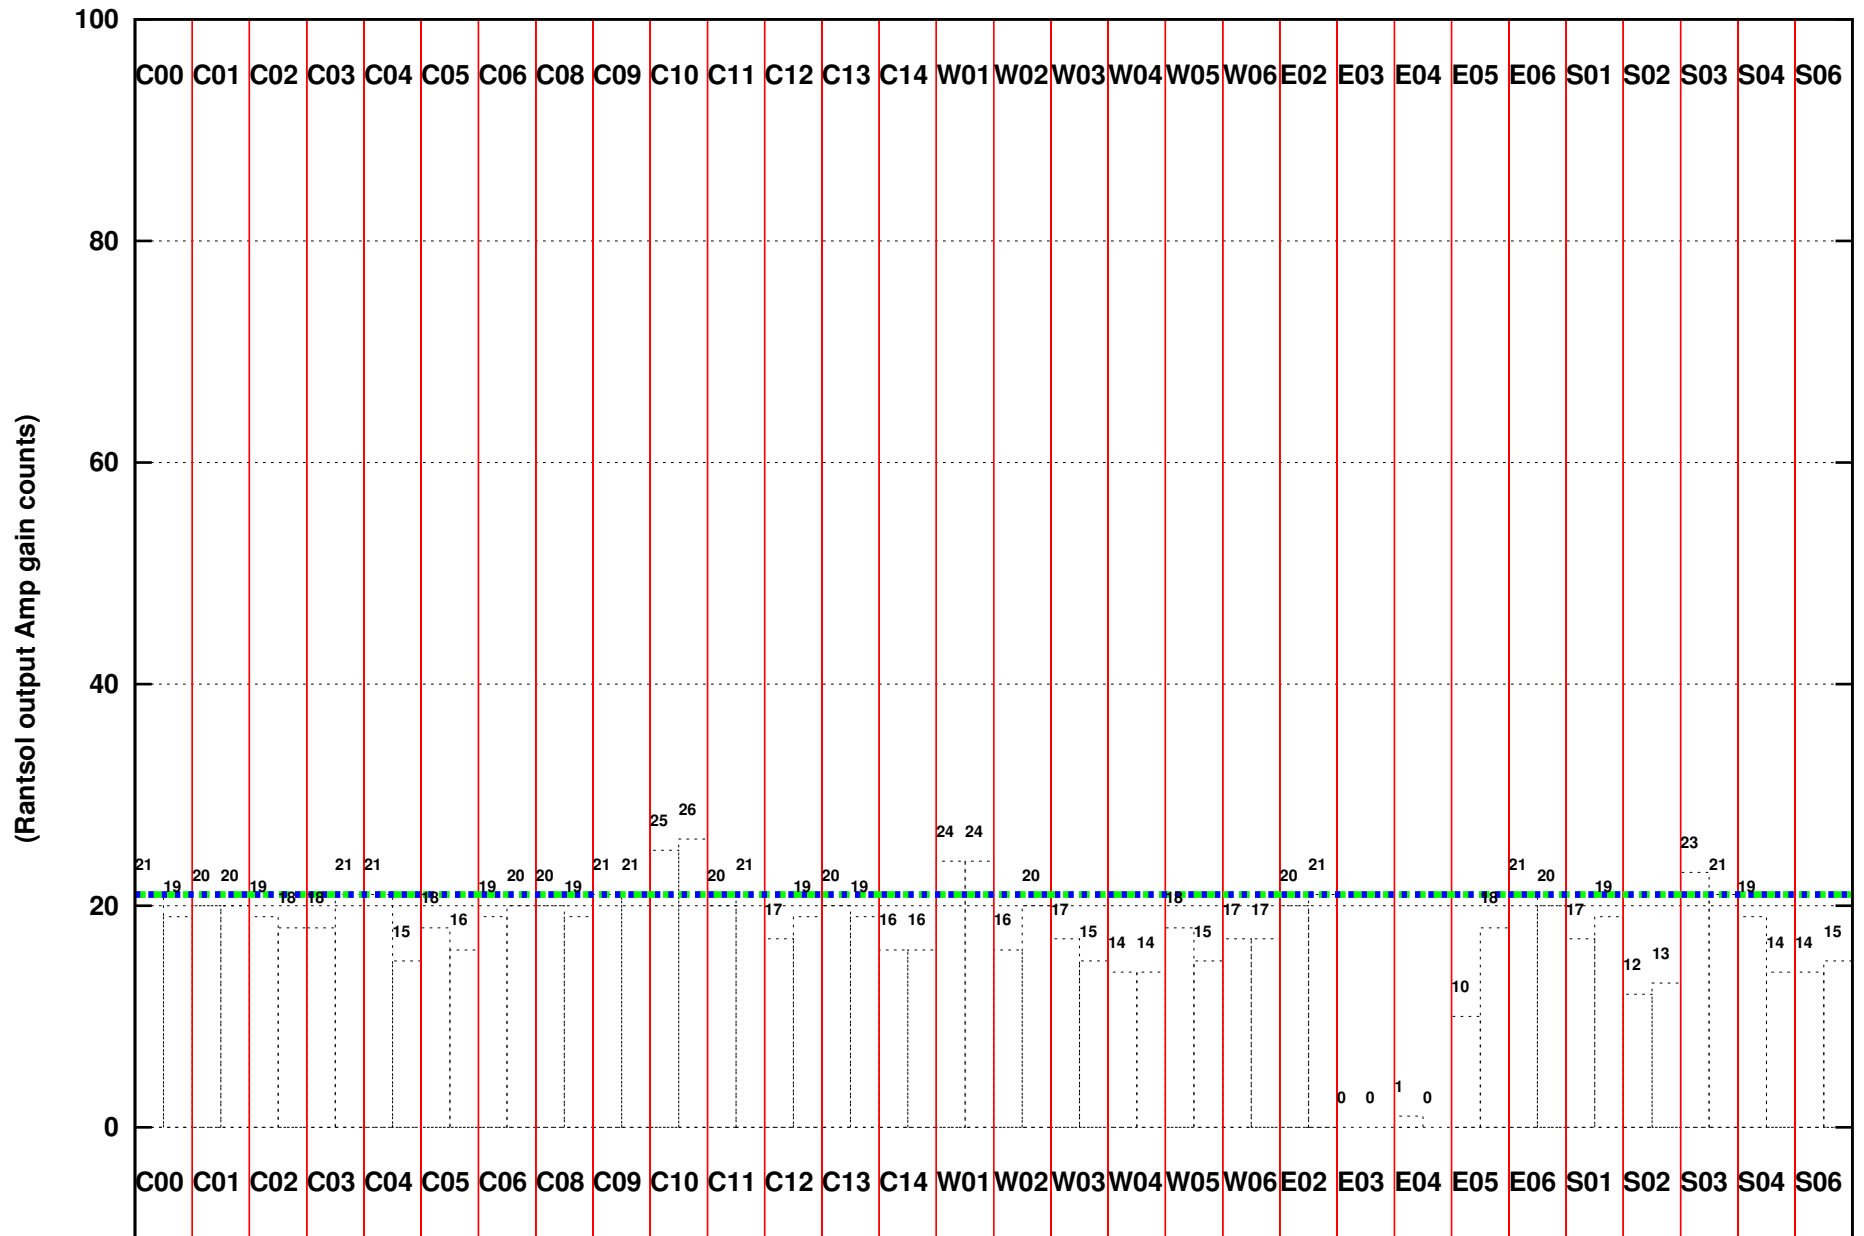

FRINGE STATUS (Rf:156.000,156.000 MHz., LO1:218.000,218.000 MHz., LO4/5:138.000,167.000 MHz.)

(File:/gsbifrddata1/10sep/30_041_10sep2016.lta, scan:0, chan:128, Src:3C147, Date:10Sep2016 09:22:31)