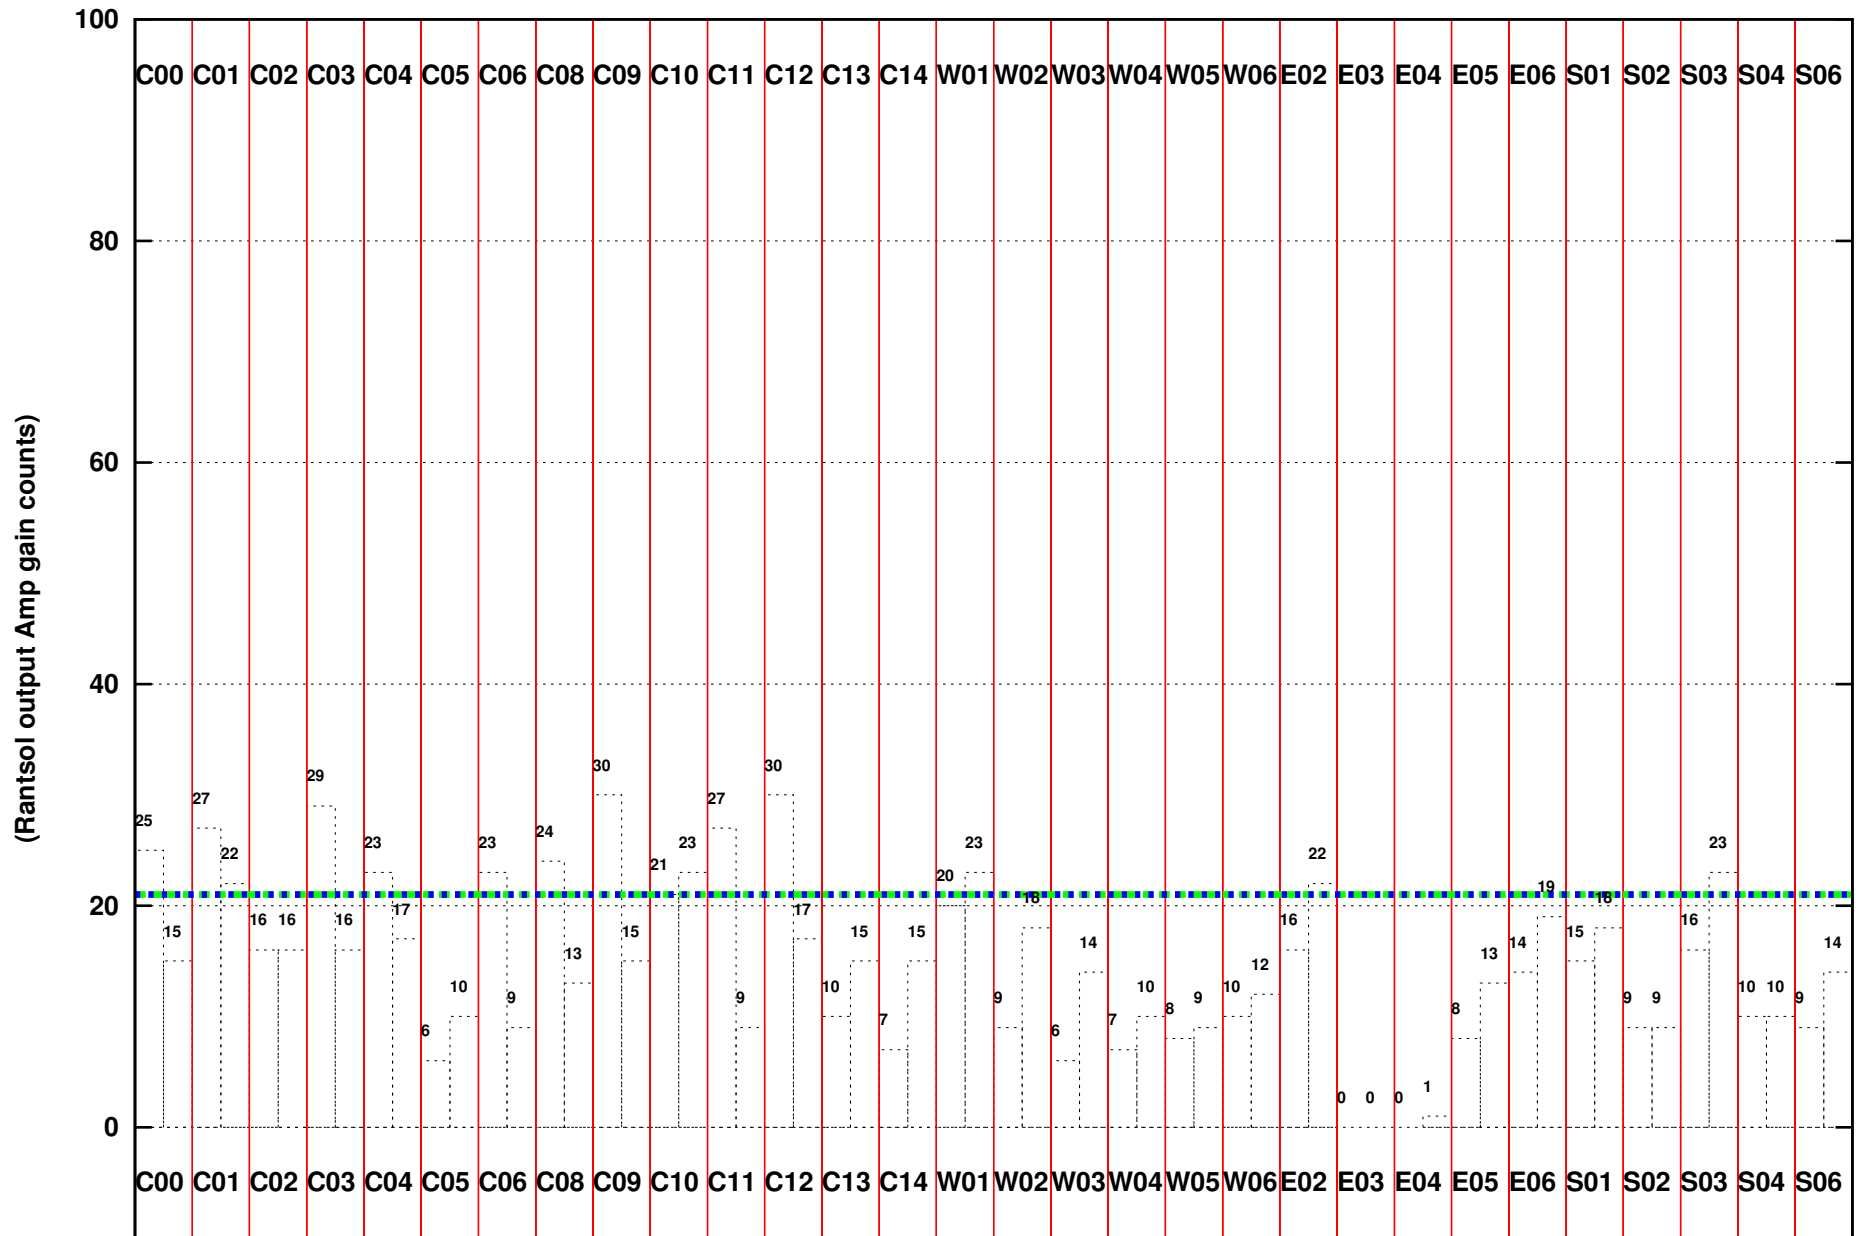

FRINGE STATUS (Rf:156.000,156.000 MHz., LO1:218.000,218.000 MHz., LO4/5:138.000,167.000 MHz.)

( File:/gsbifrddata1/10sep/ddtb224\_10sep2016.lta, scan:0, chan:128, Src:3C286, Date:10Sep2016 16:33:34)