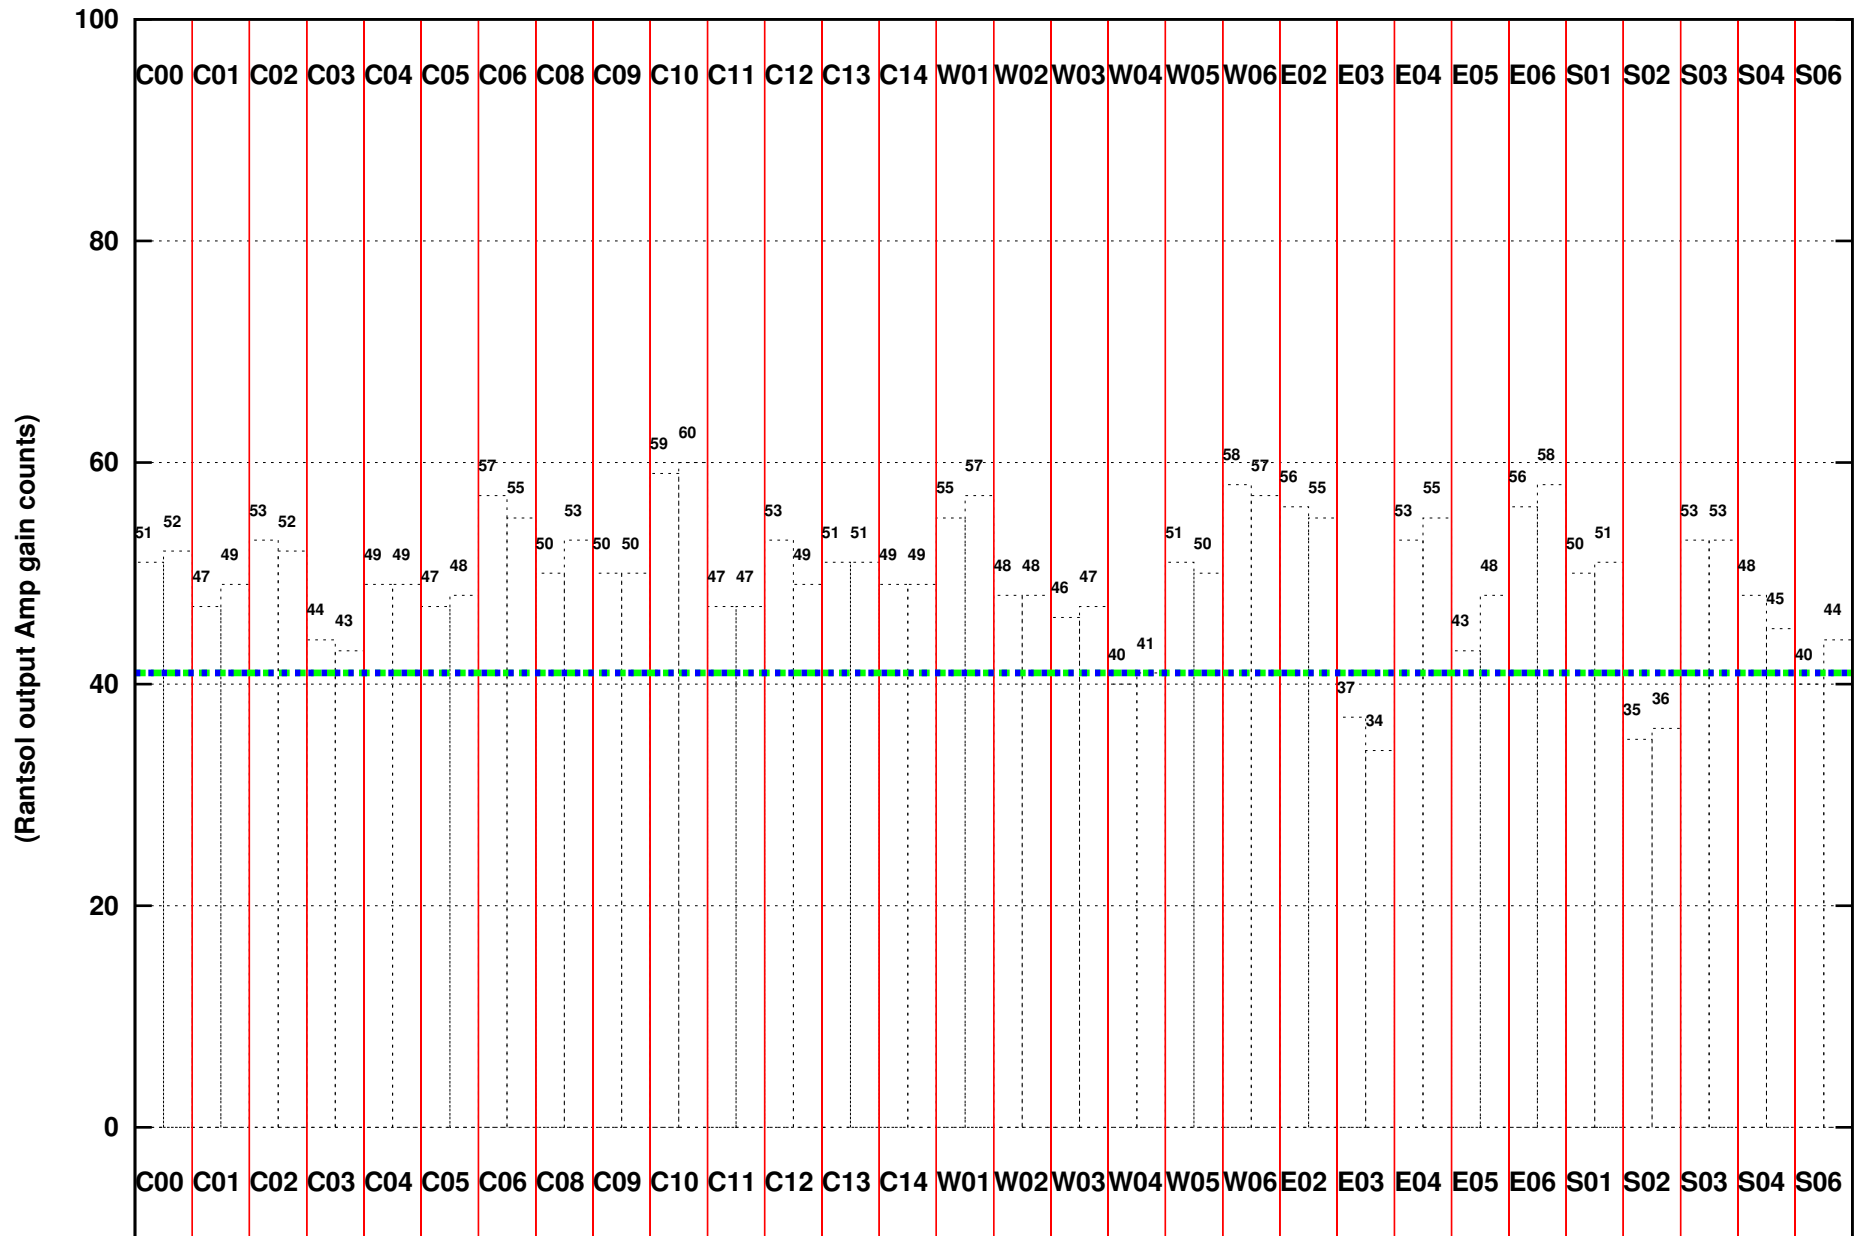

FRINGE STATUS (Rf:591.000,591.000 MHz., LO1:540.000,540.000 MHz., LO4/5:149.000,156.000 MHz.)

(File:/gsbifrdta/12sep/30_012_12sep2016.lta, scan:0, chan:128, Src:3C48, Date:12Sep2016 22:52:18)