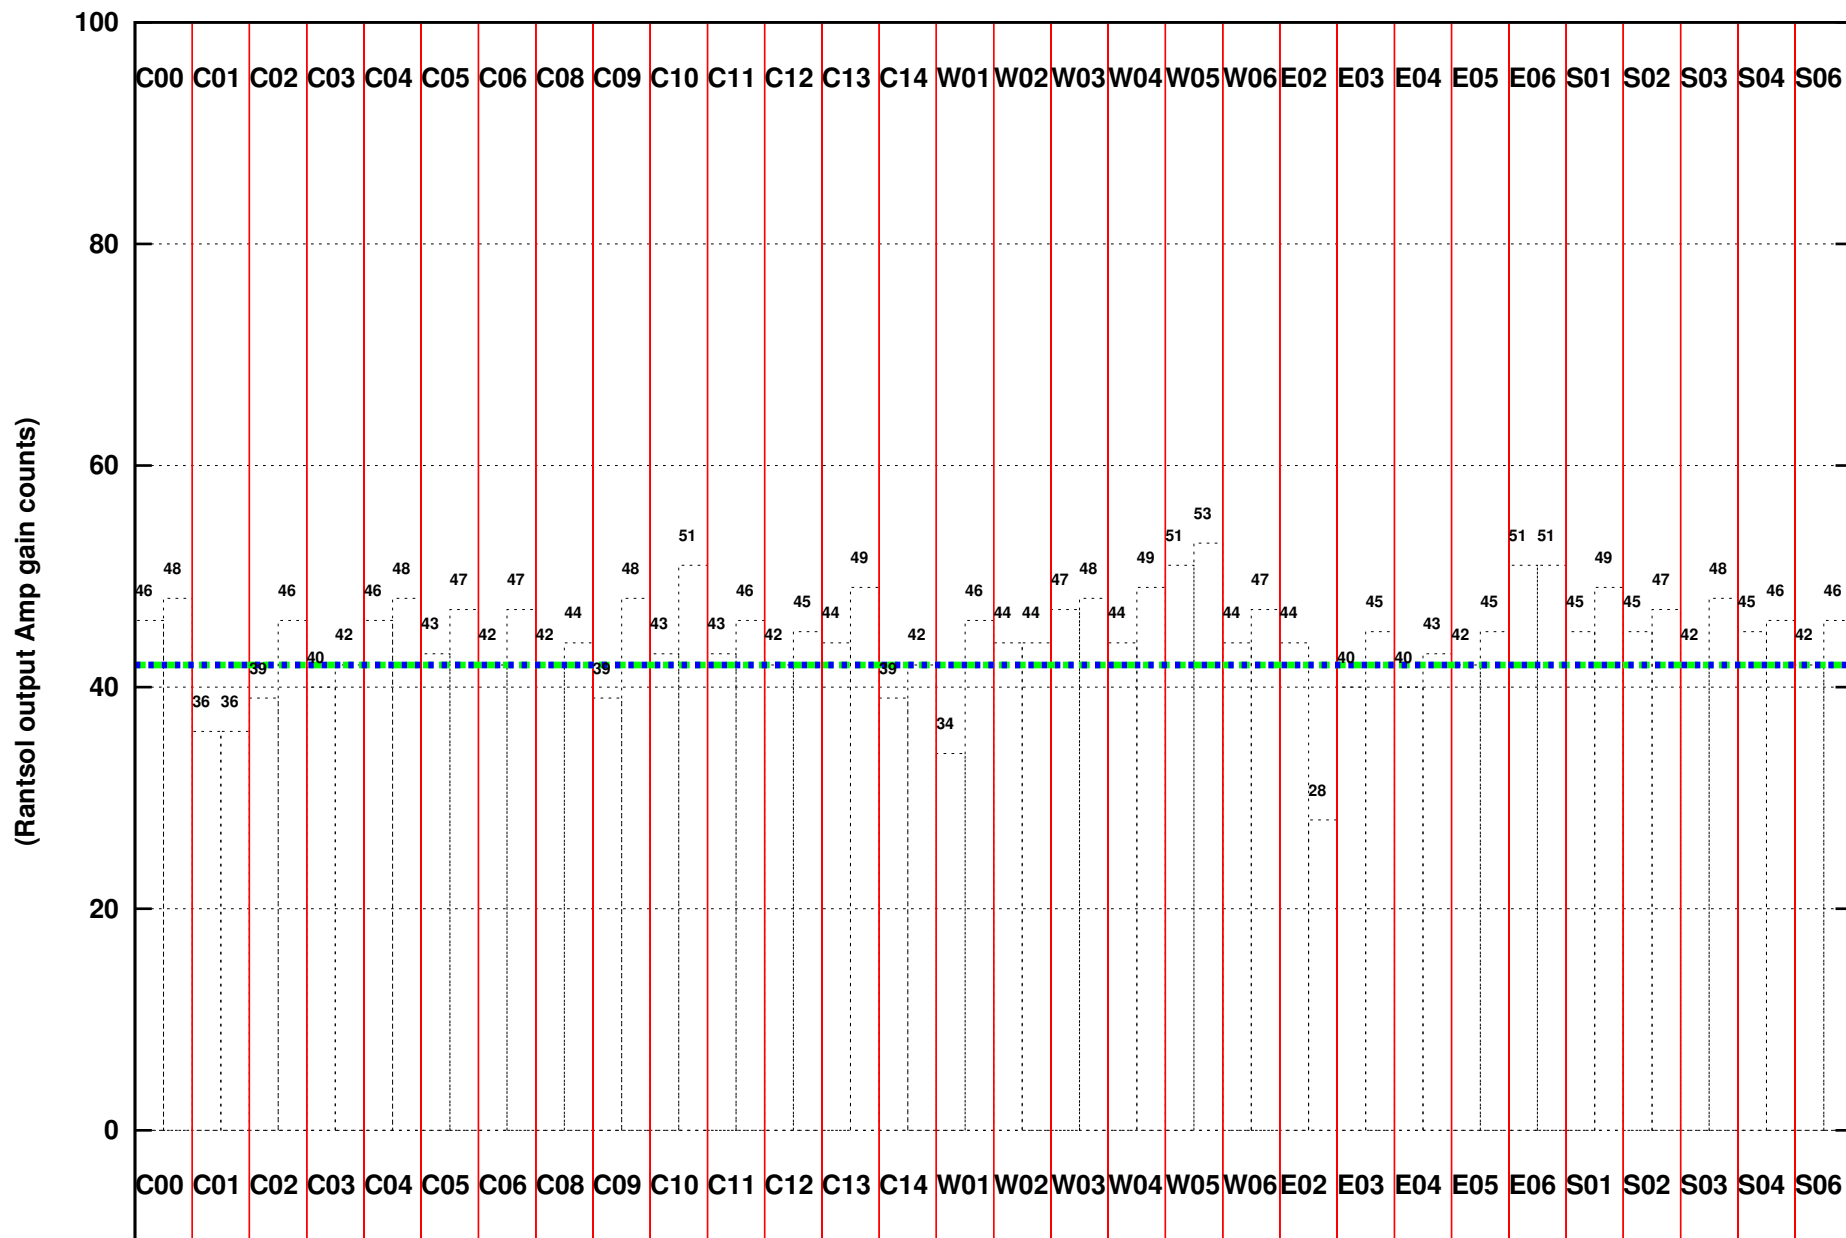

FRINGE STATUS (Rf:1392.000,1392.000 MHz., LO1:1330.000,1330.000 MHz., LO4/5:138.000,167.000 MHz.)

( File:/gsbifrddata1/15sep/30\_054\_15sep2016\_4s.lta, scan:0, chan:256, Src:3C286, Date:15Sep2016 18:21:08)