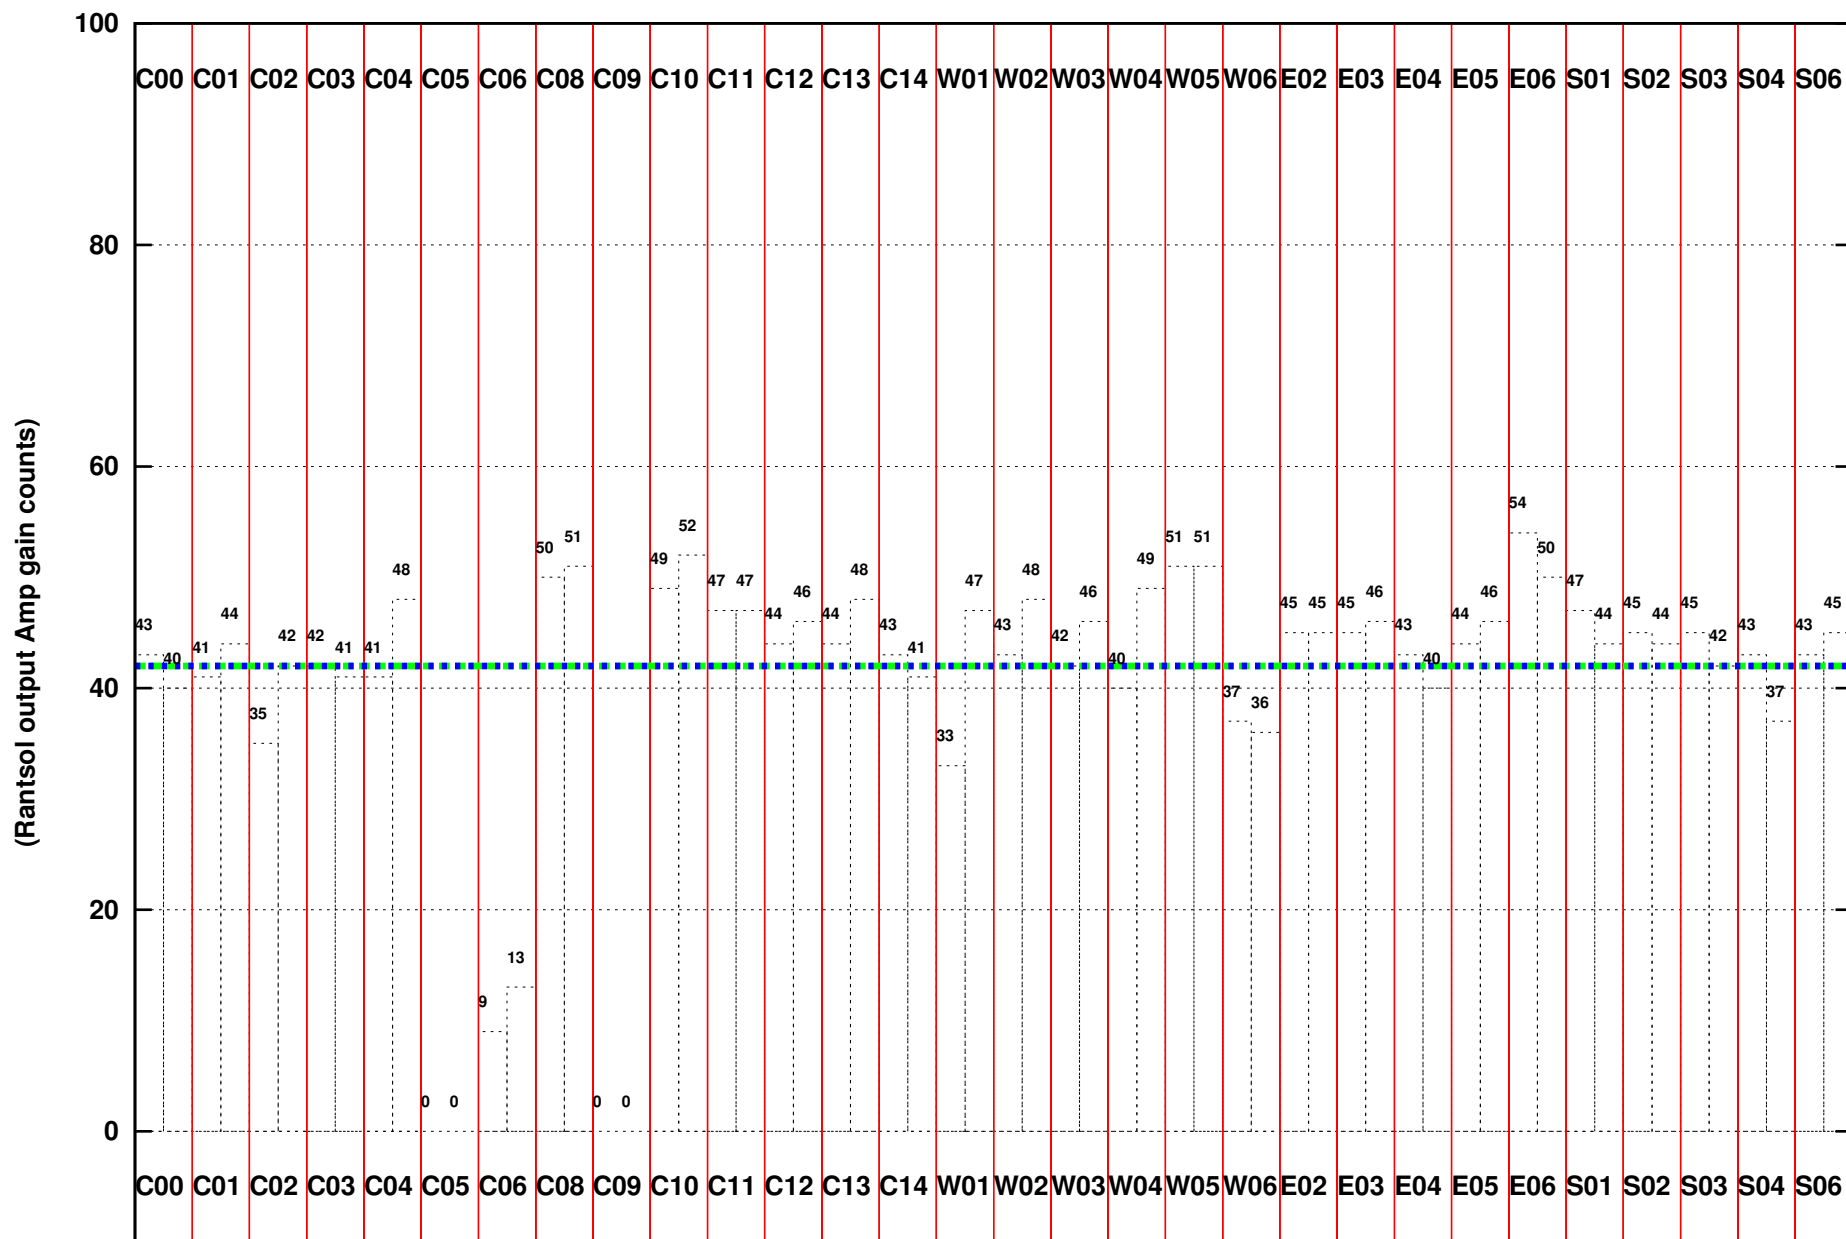

FRINGE STATUS (Rf:1281.000,1281.000 MHz., LO1:1230.000,1230.000 MHz., LO4/5:149.000,156.000 MHz.)

(File:/gsbifrdta/02oct/30_065_02oct2016.lta, scan:0, chan:256, Src:3C286, Date:02Oct2016 11:14:25)