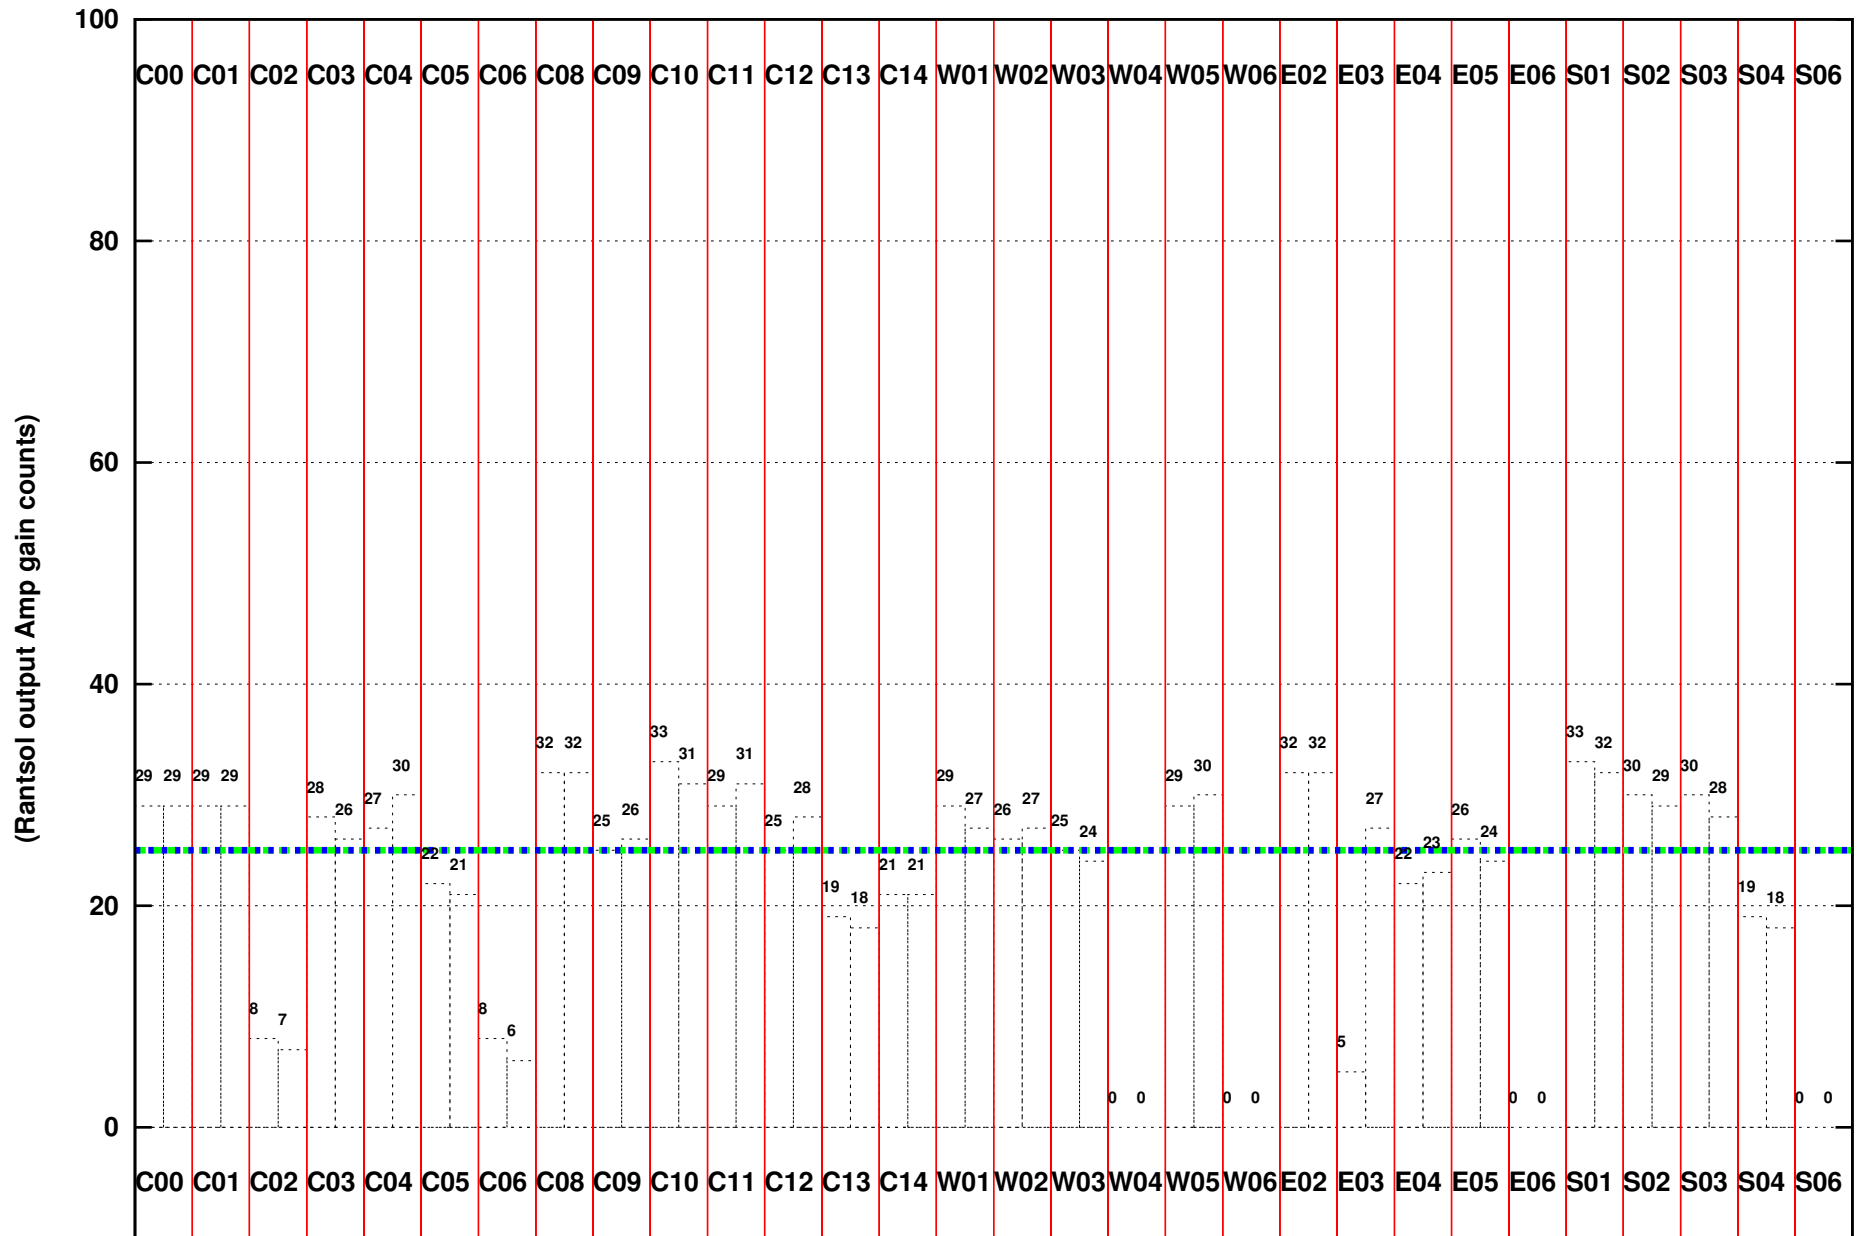

FRINGE STATUS (Rf:242.000,242.000 MHz., LO1:304.000,304.000 MHz., LO4/5:138.000,167.000 MHz.)

( File:/gsbifrdta1/28oct/31\_104\_28oct2016.lta, scan:0, chan:128, Src:3C48, Date:28Oct2016 23:41:59)