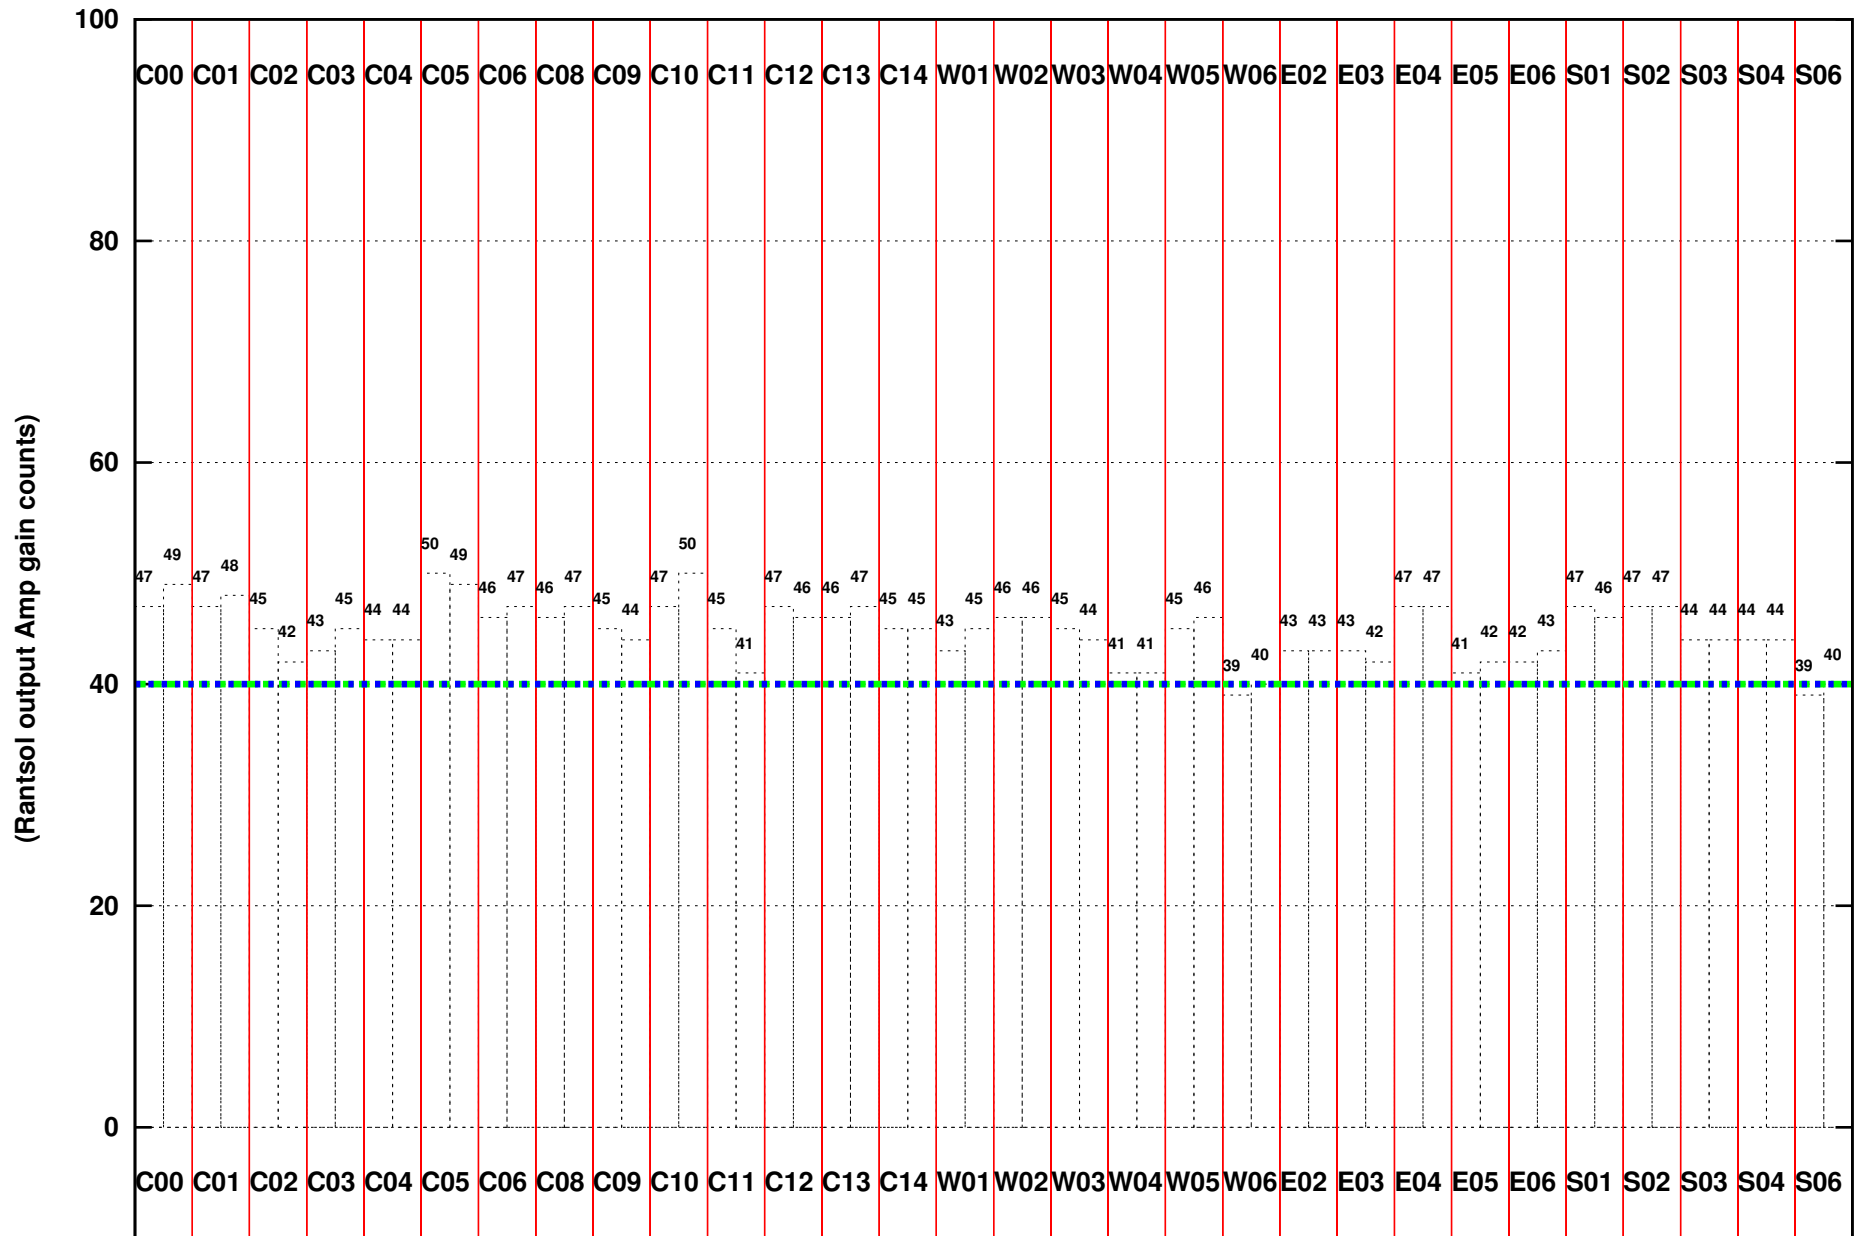

FRINGE STATUS (Rf:306.000,306.000 MHz., LO1:255.000,255.000 MHz., LO4/5:149.000,156.000 MHz.)

(File:/gsbifrddata/03nov/31_084_03nov2016.lta, scan:0, chan:256, Src:3C48, Date:03Nov2016 17:54:07)