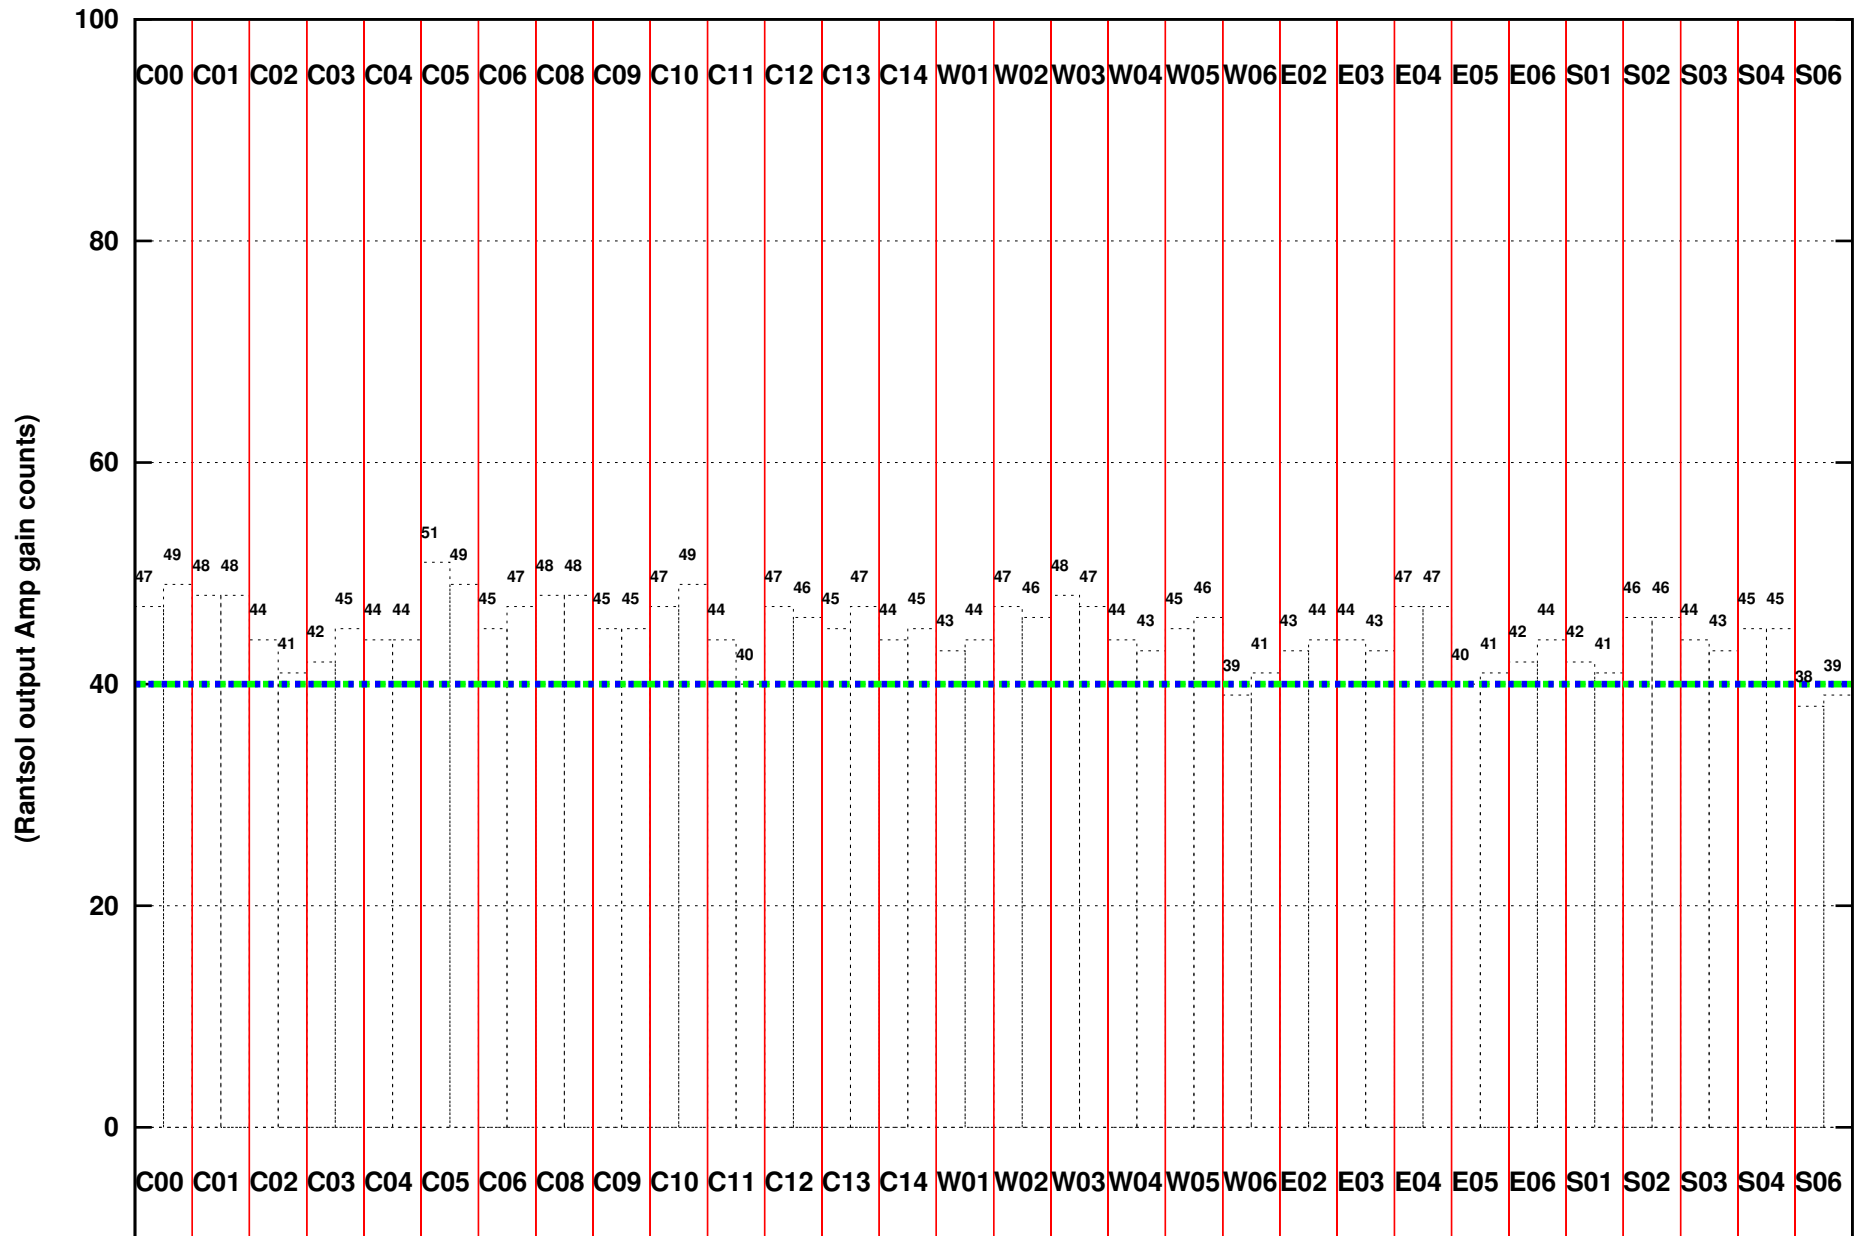

FRINGE STATUS (Rf:306.000,306.000 MHz., LO1:255.000,255.000 MHz., LO4/5:149.000,156.000 MHz.)

(File:/gsbifrddata/04nov/31_018_04nov2016.lta, scan:0, chan:128, Src:3C48, Date:04Nov2016 17:52:11)