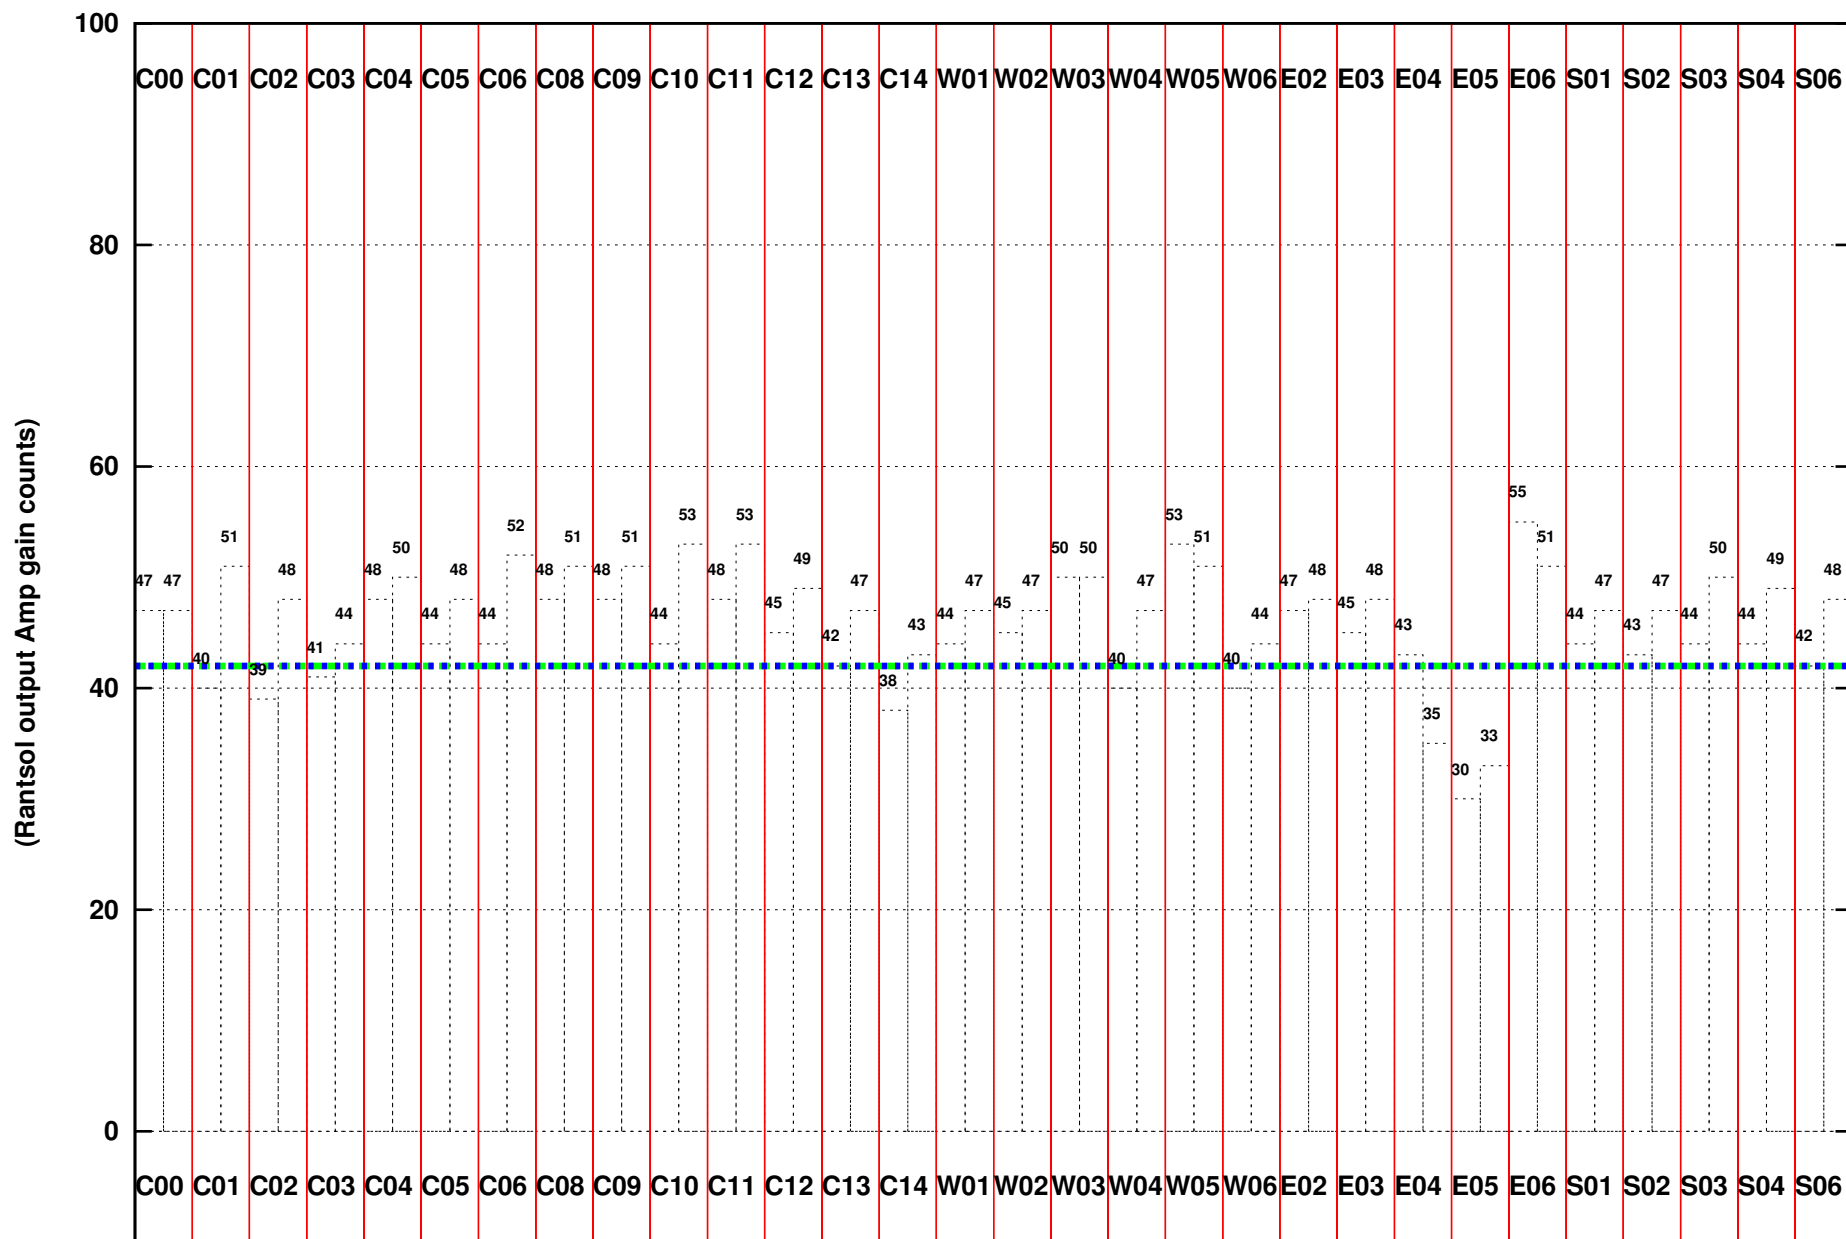

FRINGE STATUS (Rf:1232.000,1232.000 MHz., LO1:1170.000,1170.000 MHz., LO4/5:138.000,167.000 MHz.)

(File:/gsbifrddata1/14nov/31_082_14nov2016.lta, scan:0, chan:256, Src:3C286, Date:14Nov2016 06:09:07)