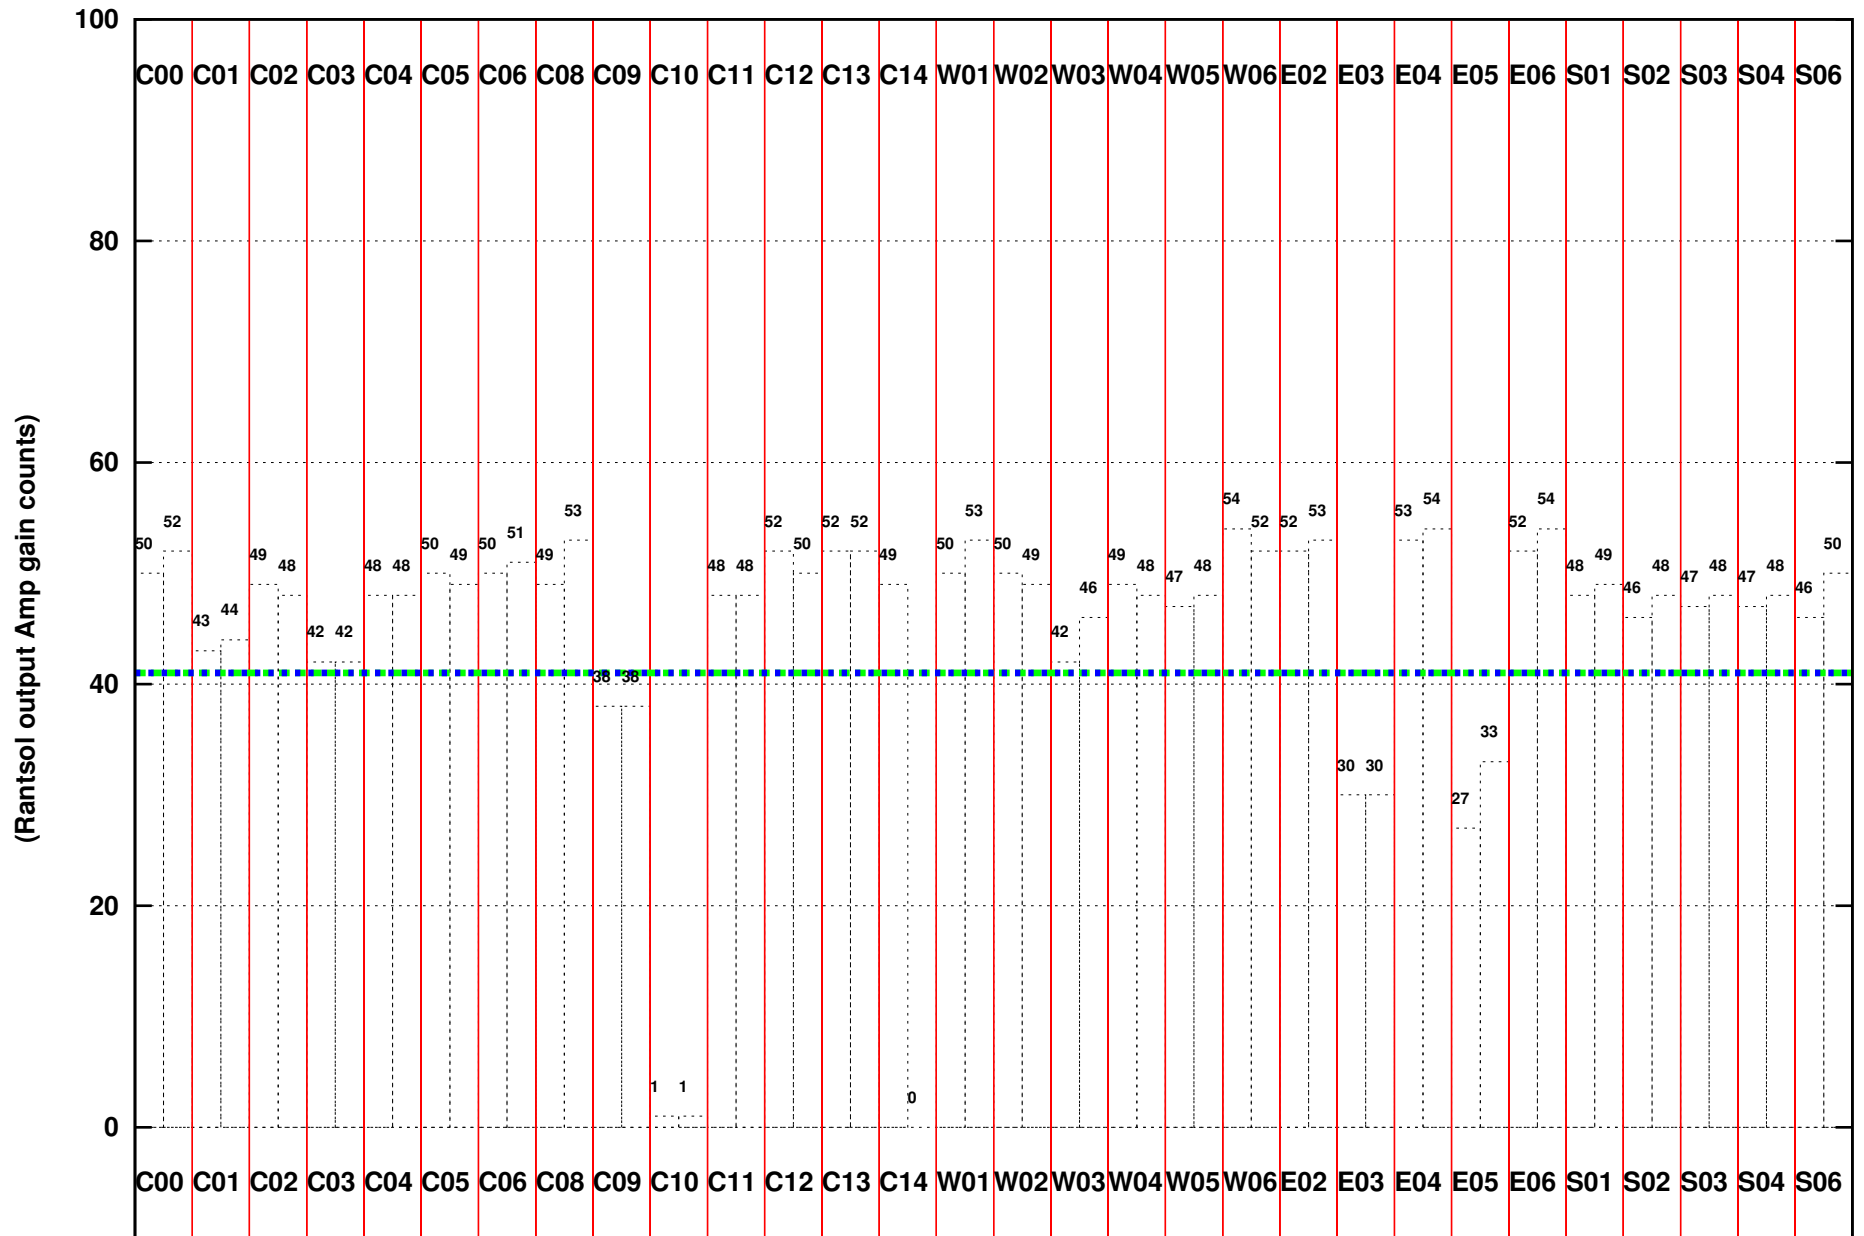

FRINGE STATUS (Rf:591.000,591.000 MHz., LO1:540.000,540.000 MHz., LO4/5:149.000,156.000 MHz.)

(File:/gsbifrddata1/17nov/31_118_17nov2016.lta, scan:0, chan:256, Src:3C48, Date:17Nov2016 18:06:27)