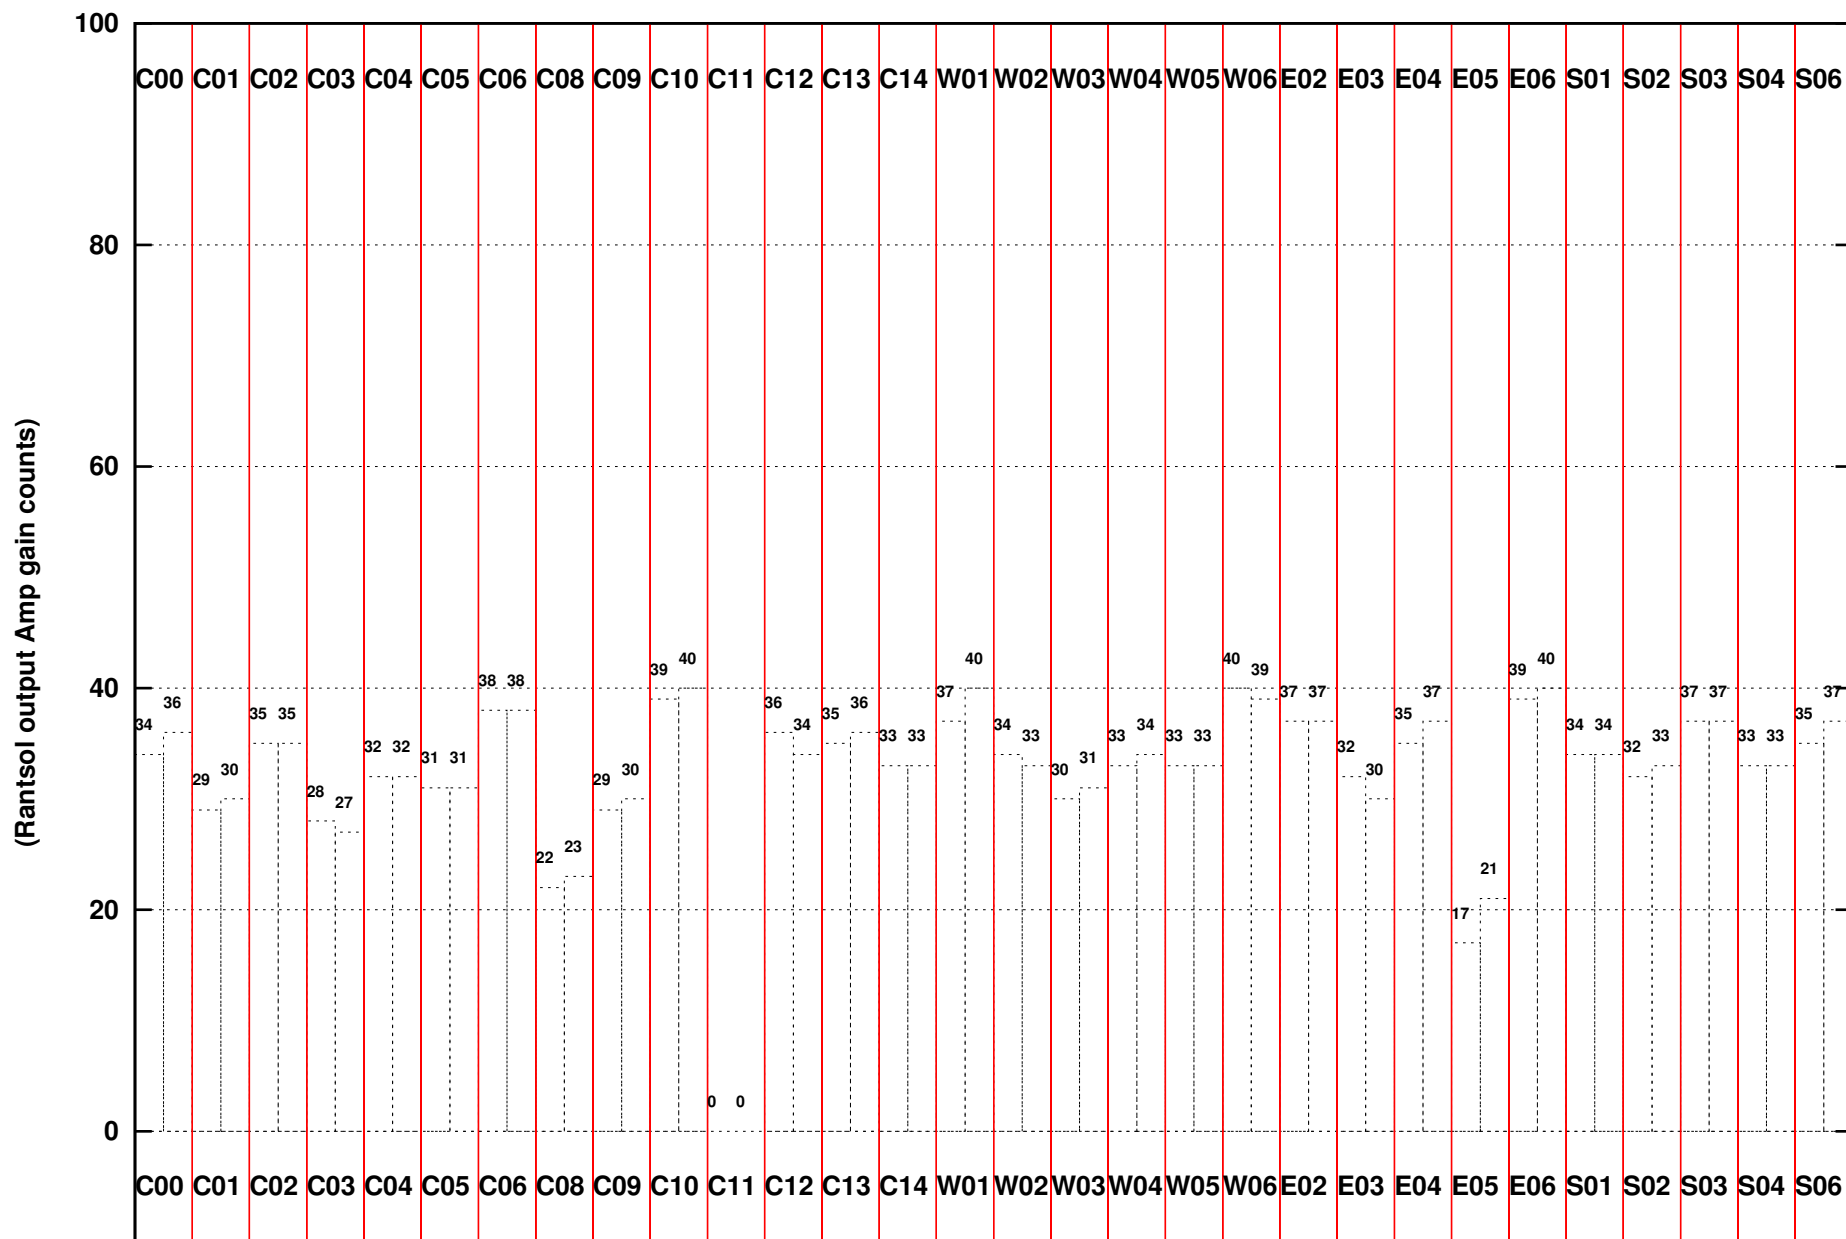

FRINGE STATUS (Rf:591.000,591.000 MHz., LO1:540.000,540.000 MHz., LO4/5:149.000,156.000 MHz.)

(File:/gsbifrddata/19nov/31_034_19nov2016_2s.lta, scan:0, chan:256, Src:1154-350, Date:19Nov2016 07:33:08)