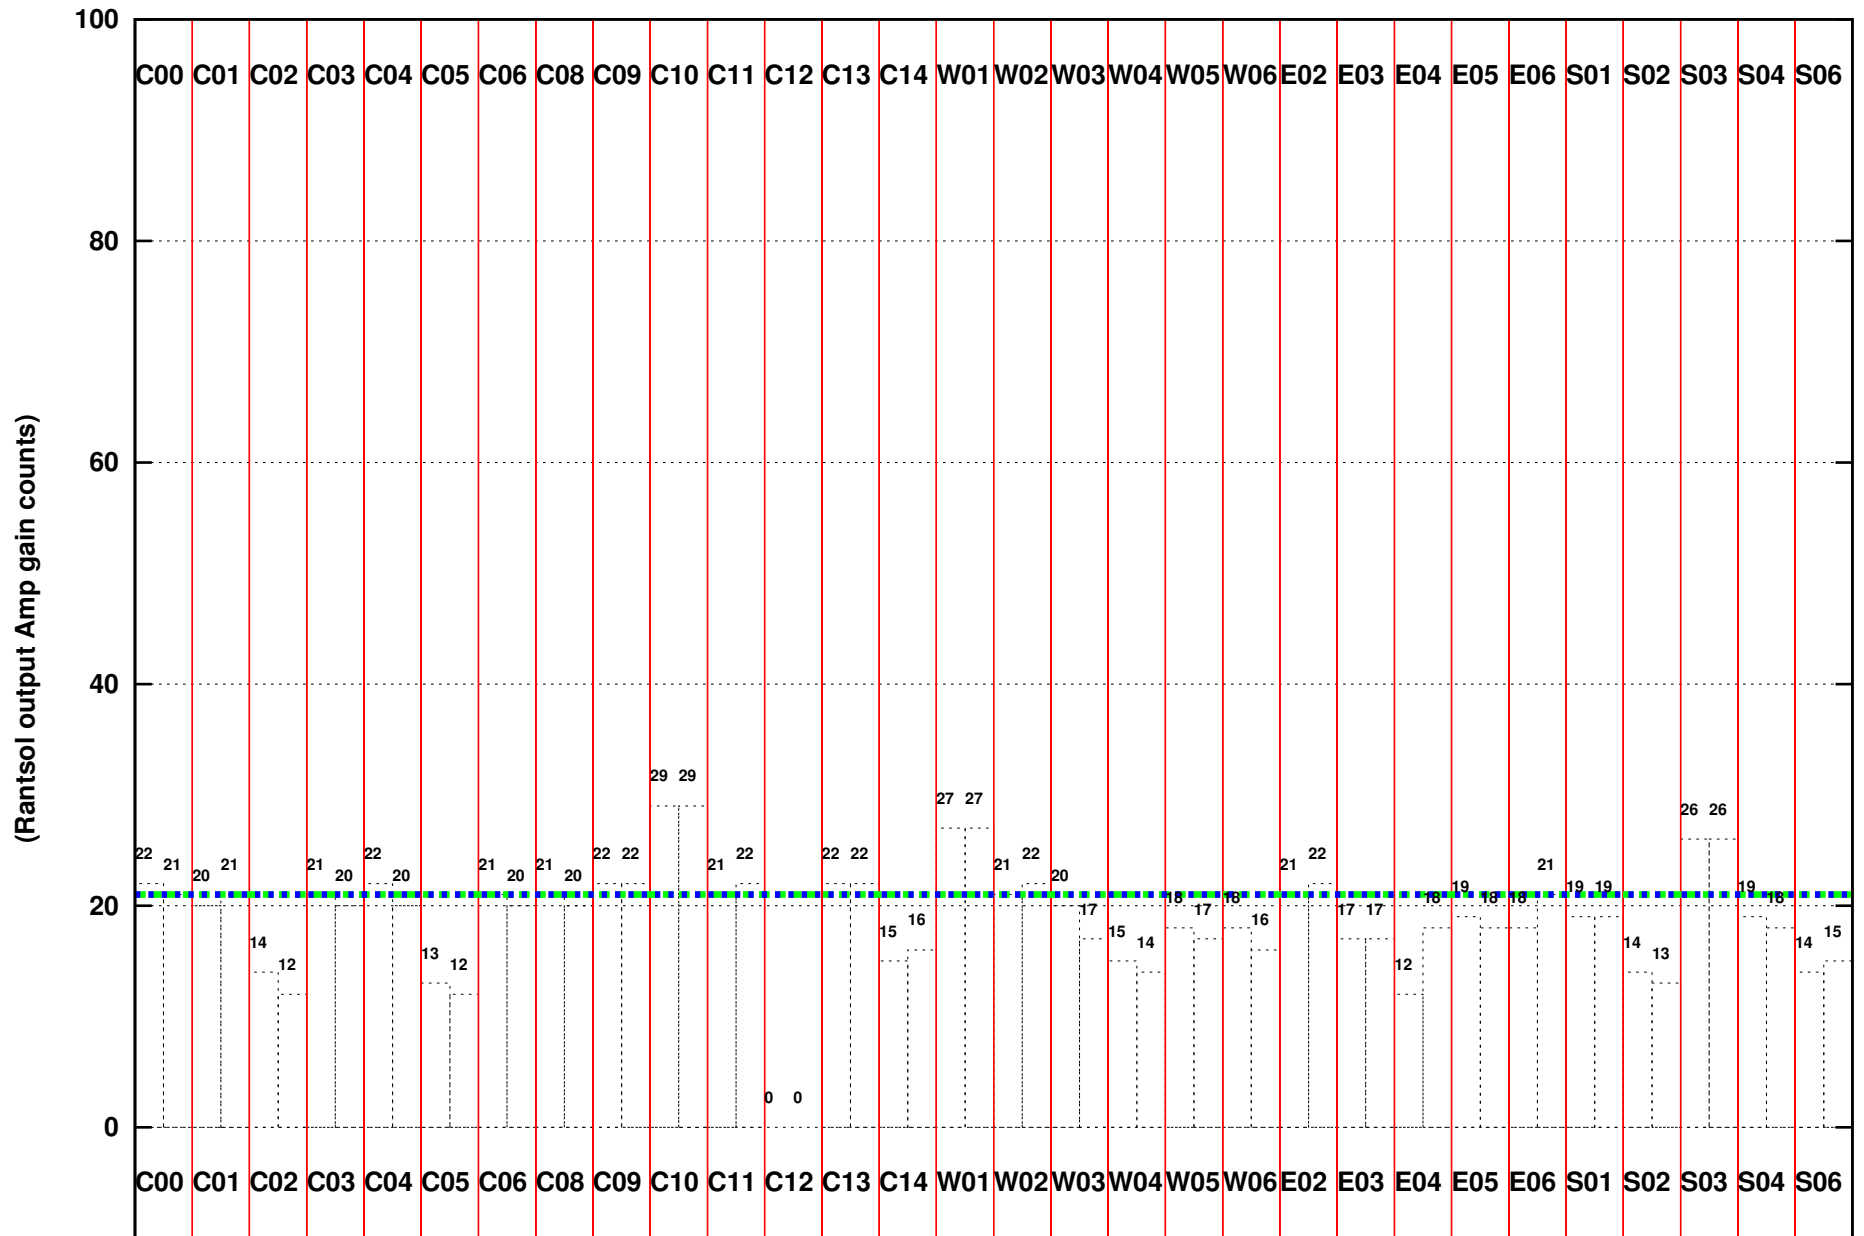

FRINGE STATUS (Rf:156.000,156.000 MHz., LO1:218.000,218.000 MHz., LO4/5:138.000,167.000 MHz.)

(File:/gsbifrddata/28nov/31_044_28nov2016.lta, scan:0, chan:128, Src:3C48, Date:28Nov2016 17:53:17)