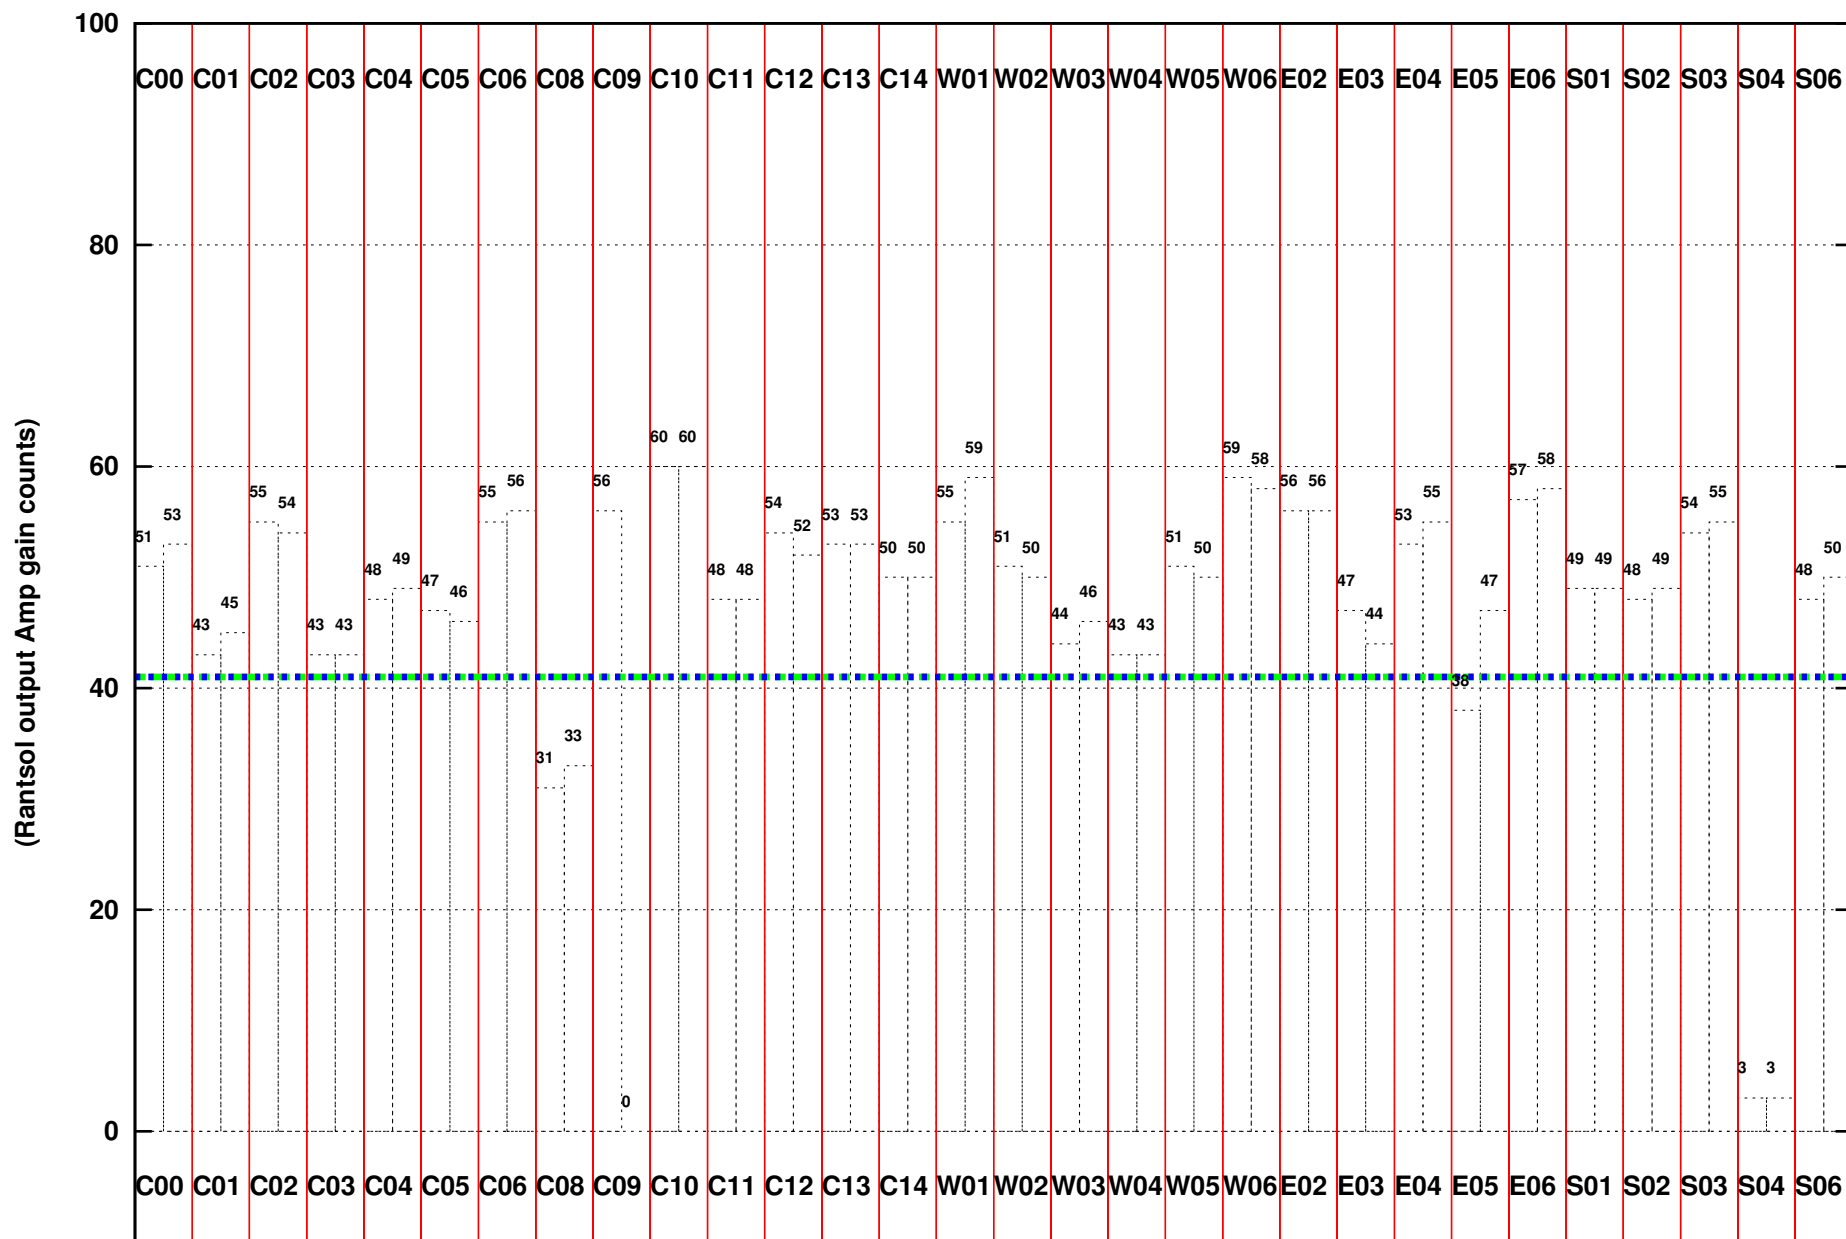

FRINGE STATUS (Rf:591.000,591.000 MHz., LO1:540.000,540.000 MHz., LO4/5:149.000,156.000 MHz.)

(File:/gsbifrddata/30nov/31_109_30nov2016.lta, scan:0, chan:128, Src:3C147, Date:30Nov2016 03:03:52)