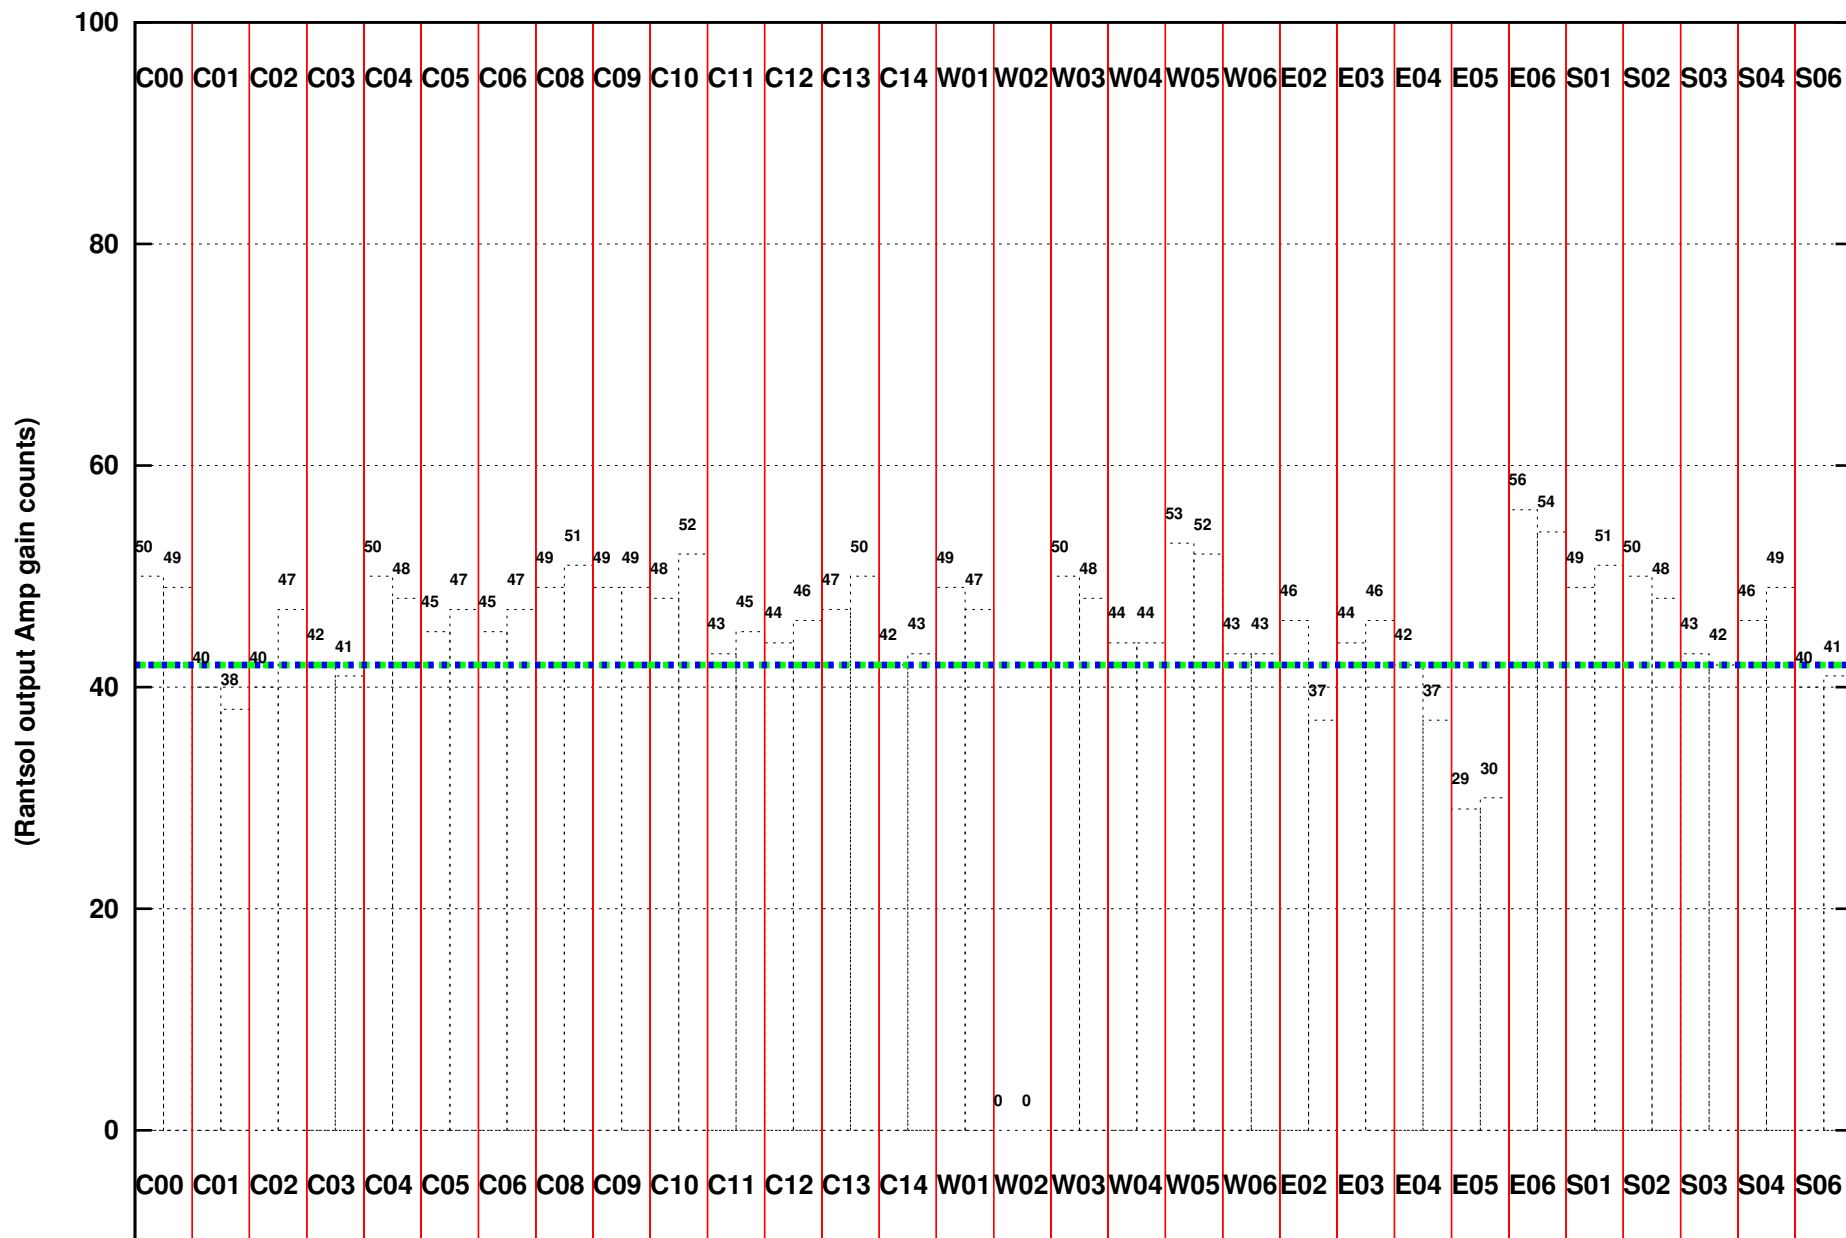

FRINGE STATUS (Rf:1397.803,1397.803 MHz., LO1:1325.000,1325.000 MHz., LO4/5:127.197,177.803 MHz.)

(File:/gsbifrddata/02dec/31_081_02dec2016.lta, scan:0, chan:256, Src:3C48, Date:02Dec2016 18:15:06)