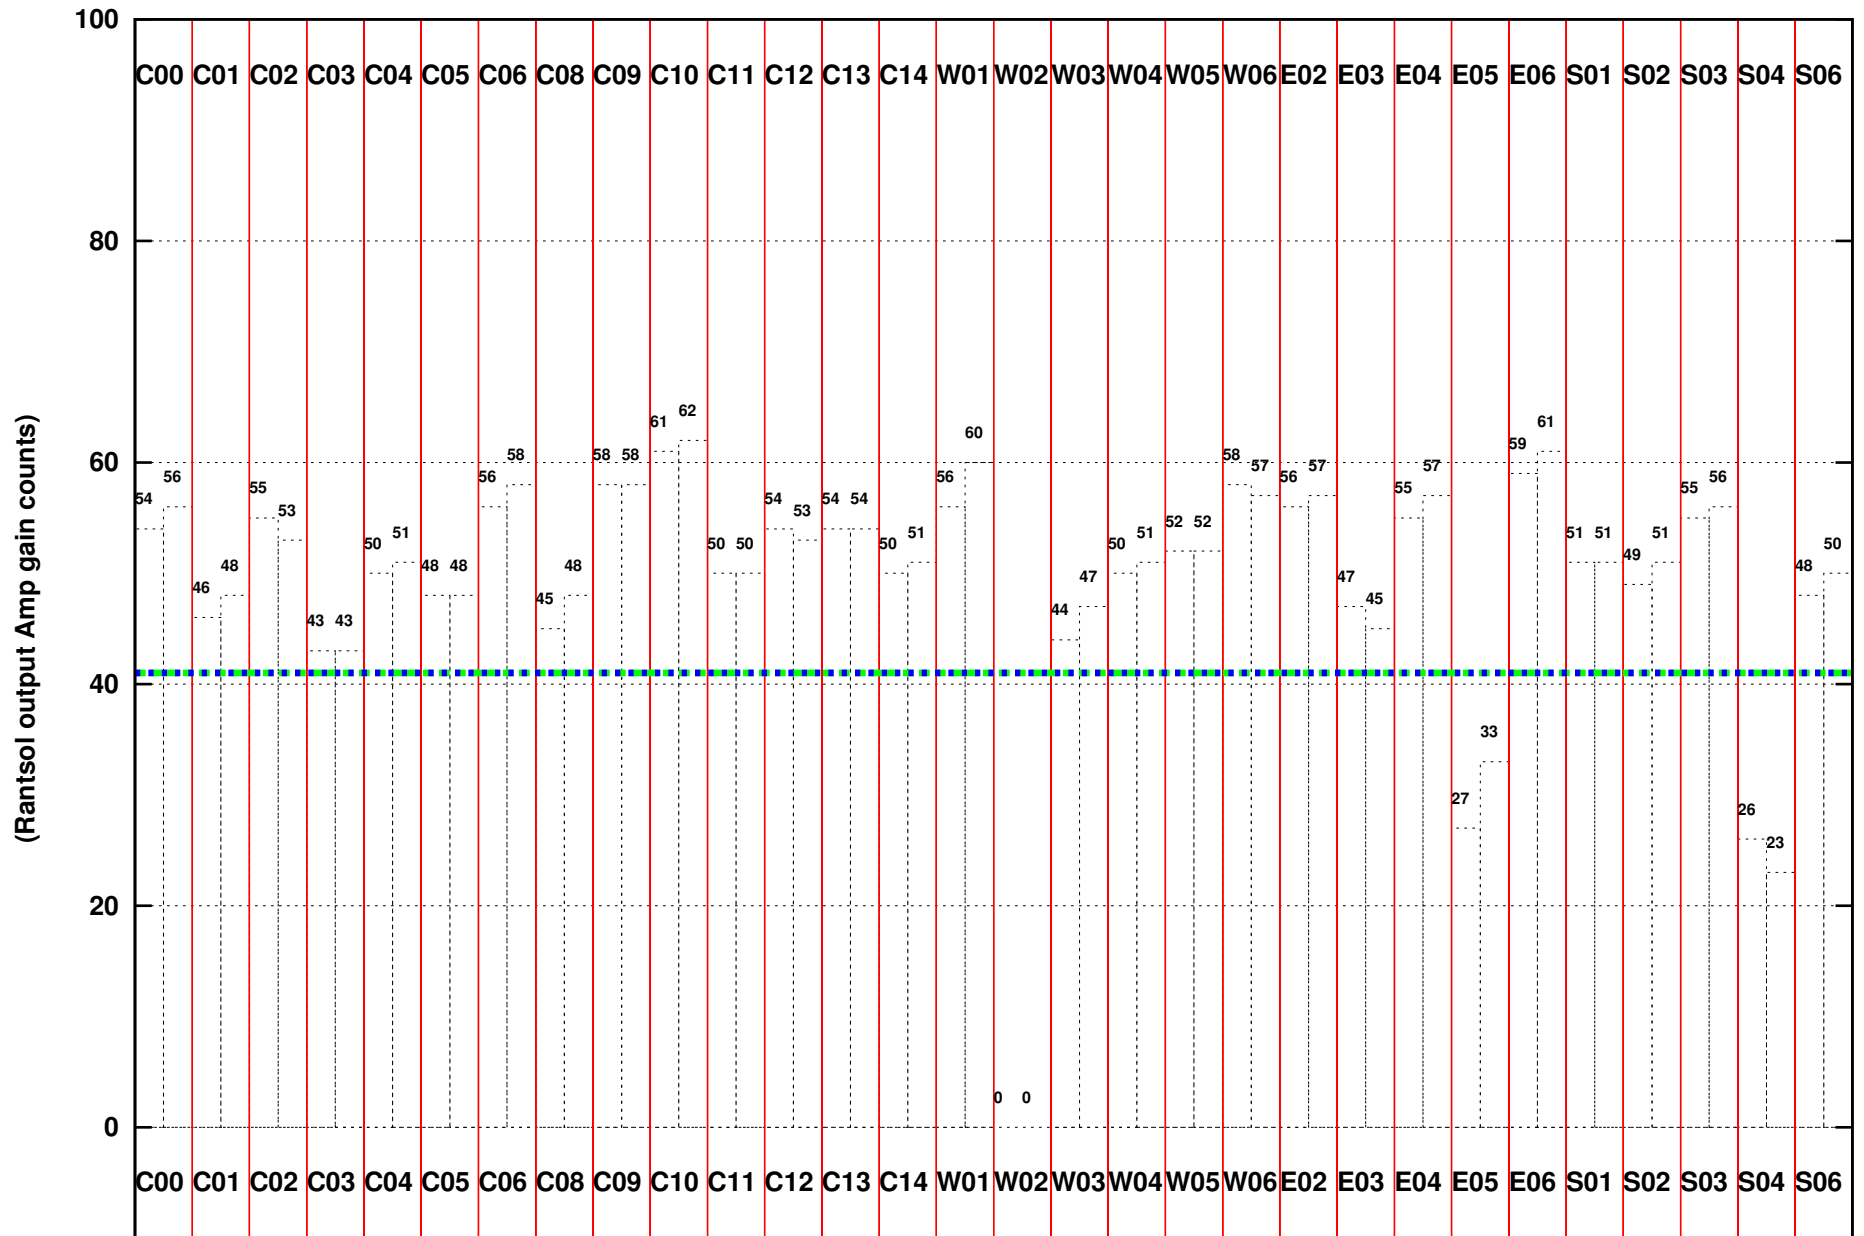

FRINGE STATUS (Rf:591.000,591.000 MHz., LO1:540.000,540.000 MHz., LO4/5:149.000,156.000 MHz.)

(File:/gsbifrddata/04dec/31_049_04dec2016.lta, scan:0, chan:128, Src:3C286, Date:04Dec2016 04:32:55)