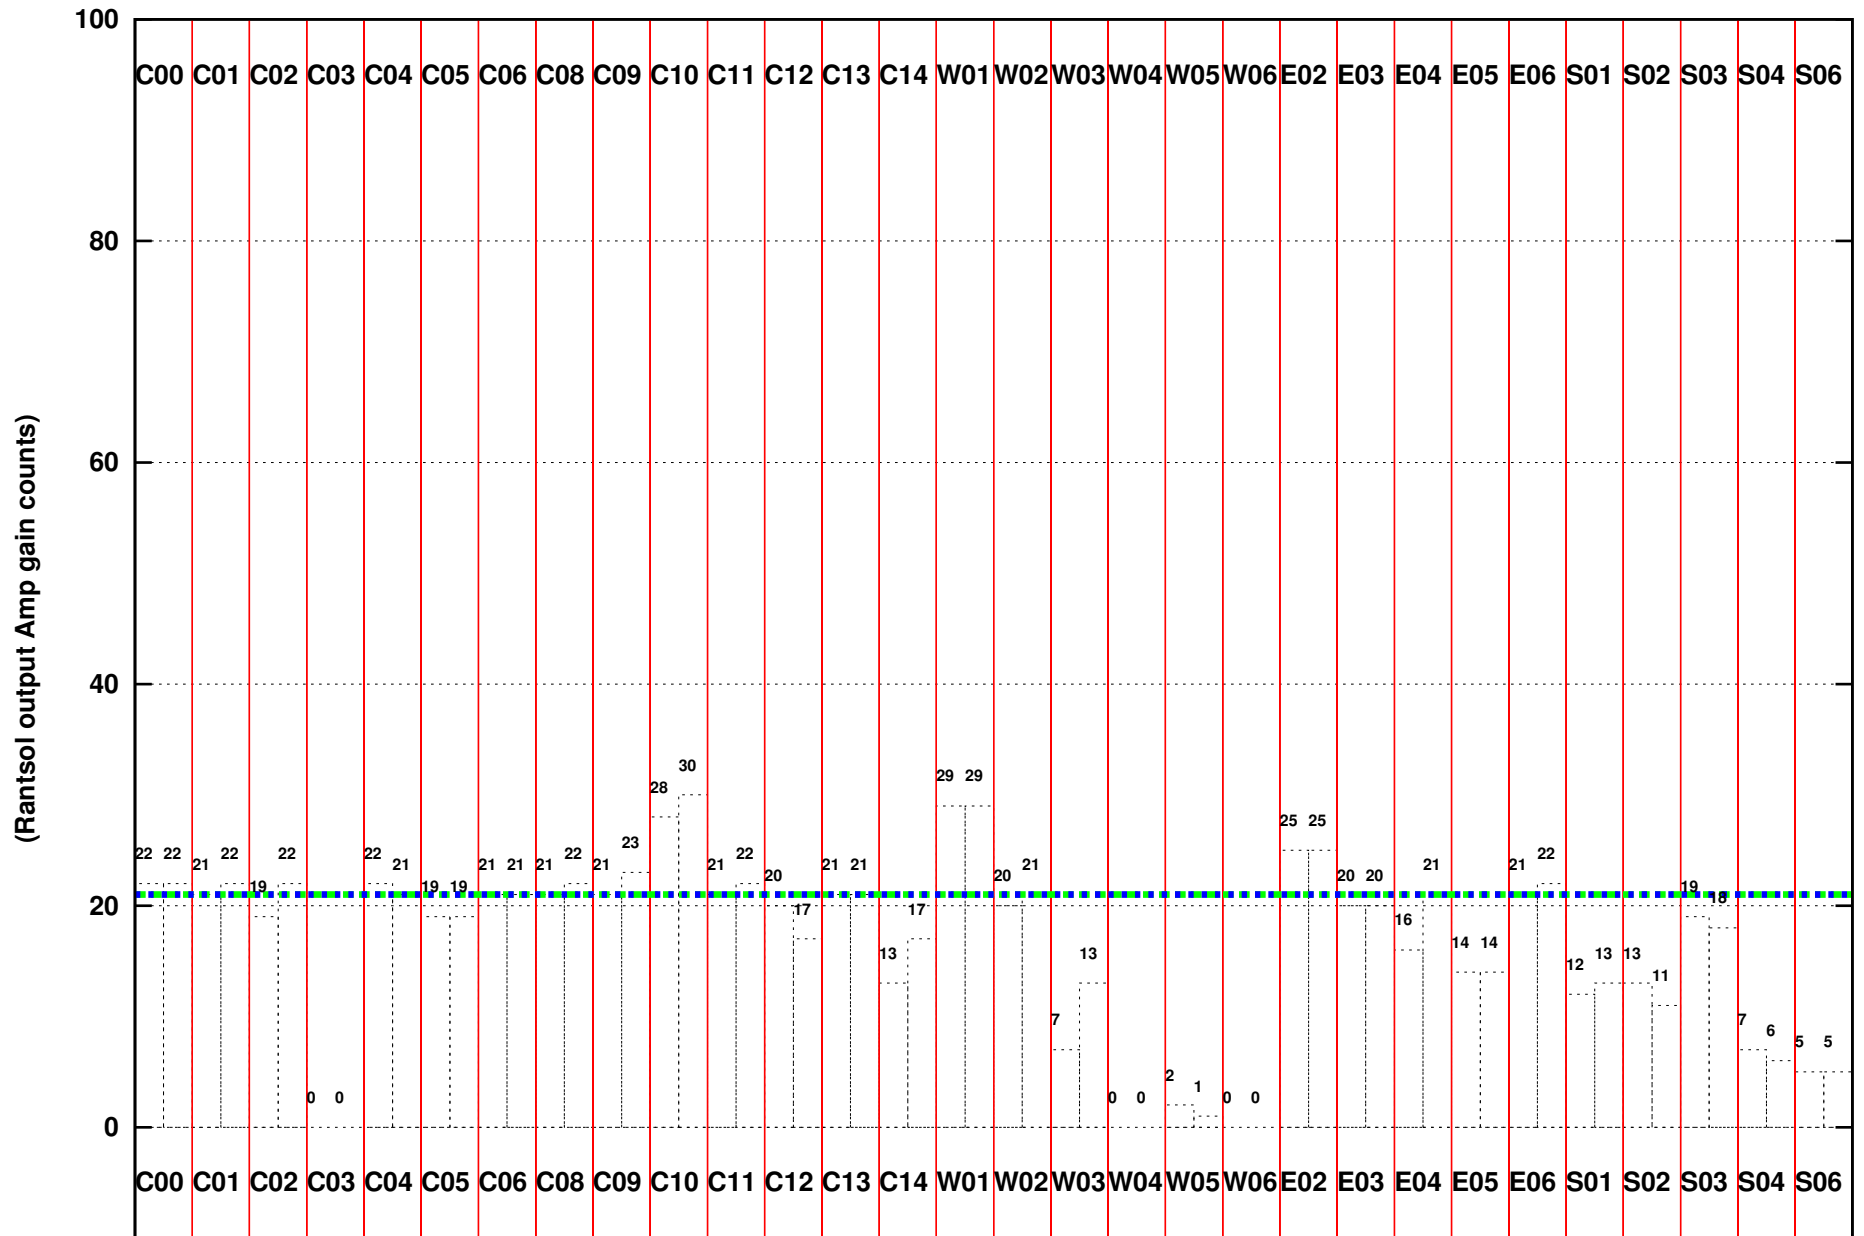

FRINGE STATUS (Rf:156.000,156.000 MHz., LO1:218.000,218.000 MHz., LO4/5:138.000,167.000 MHz.)

(File:/gsbifrddata1/05dec/31_045_05dec2016.lta, scan:0, chan:128, Src:3C48, Date:05Dec2016 18:35:53)