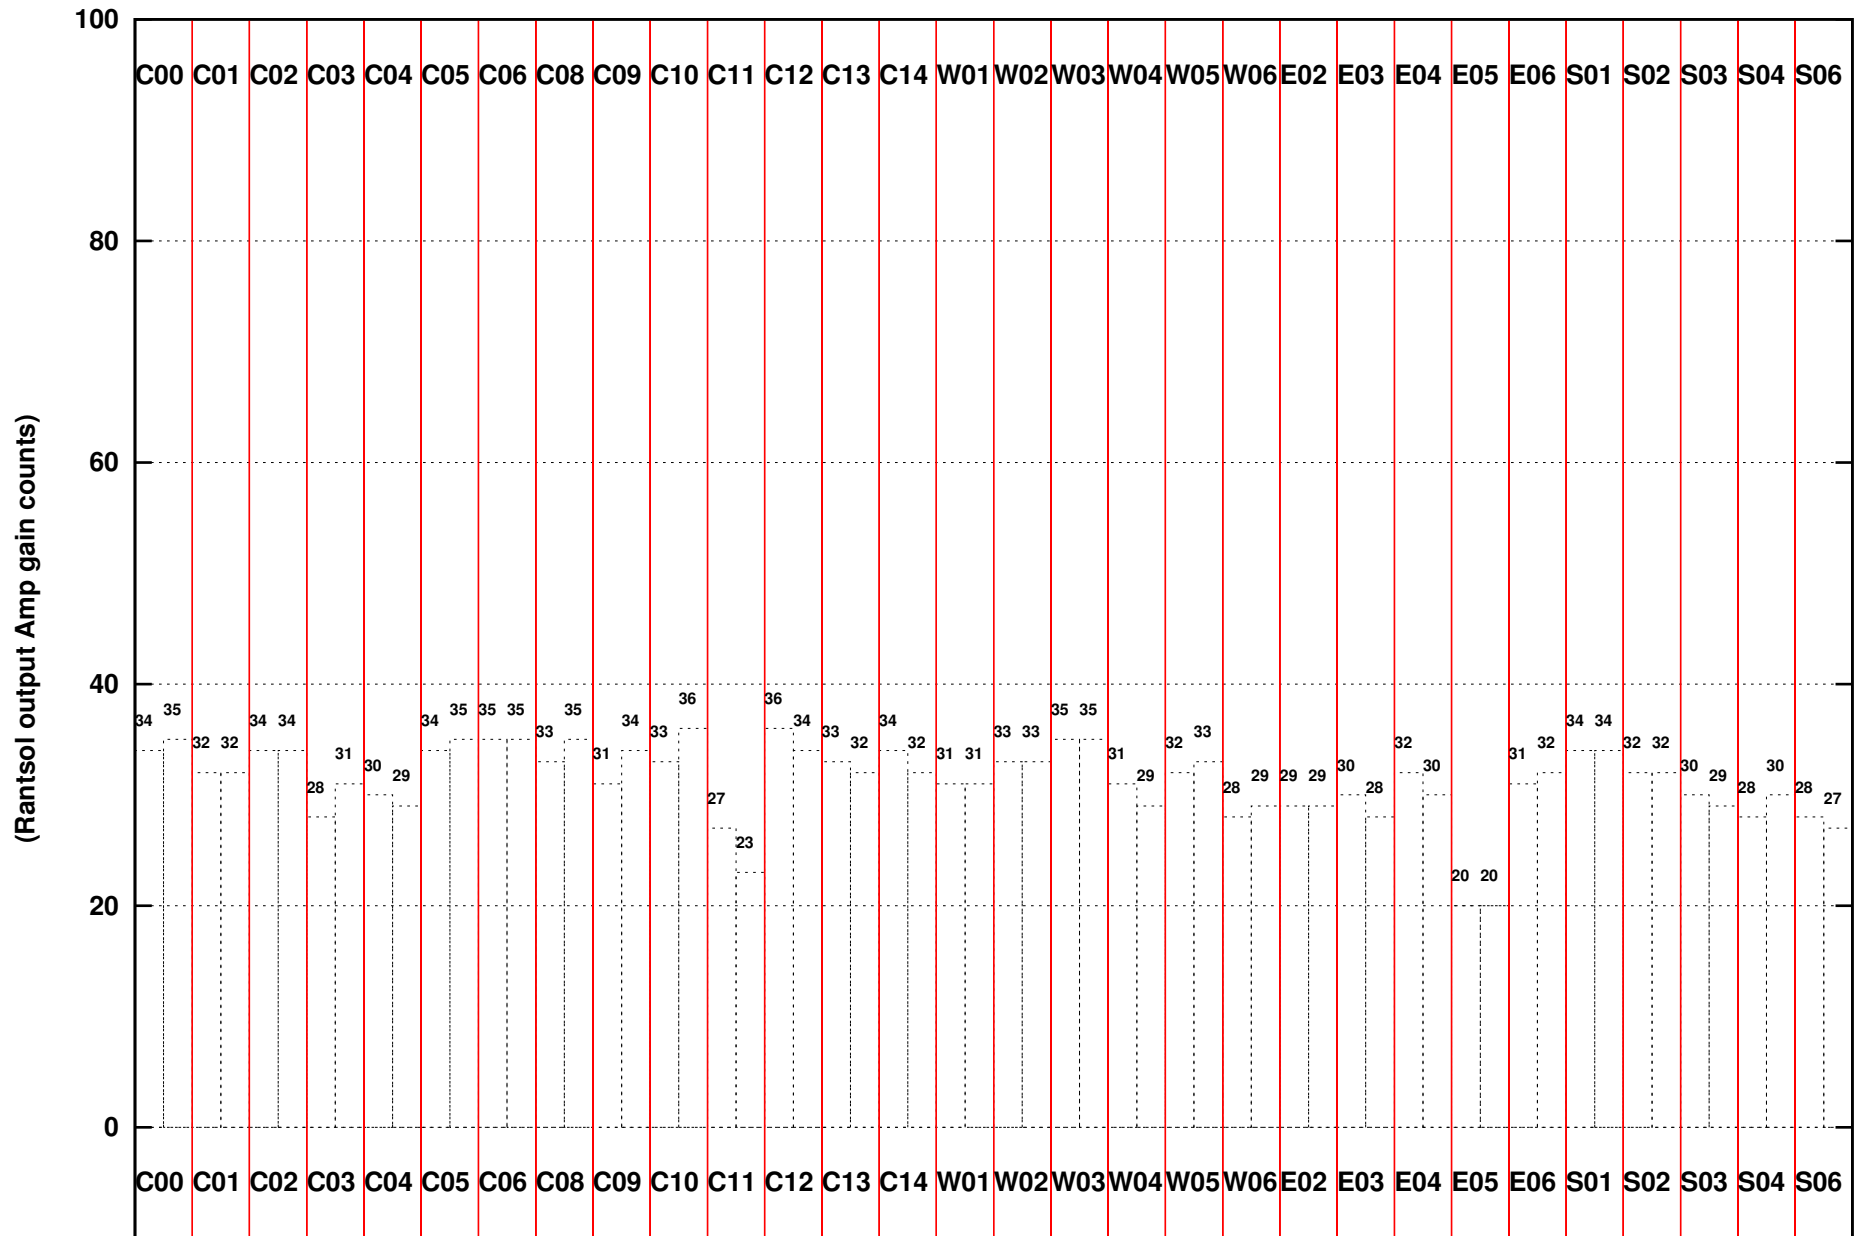

FRINGE STATUS (Rf:306.000,306.000 MHz., LO1:255.000,255.000 MHz., LO4/5:149.000,156.000 MHz.)

(File:/gsbifrddata1/10dec/31_036_10dec2016_2s.lta, scan:0, chan:256, Src:2225-049, Date:10Dec2016 16:24:04)