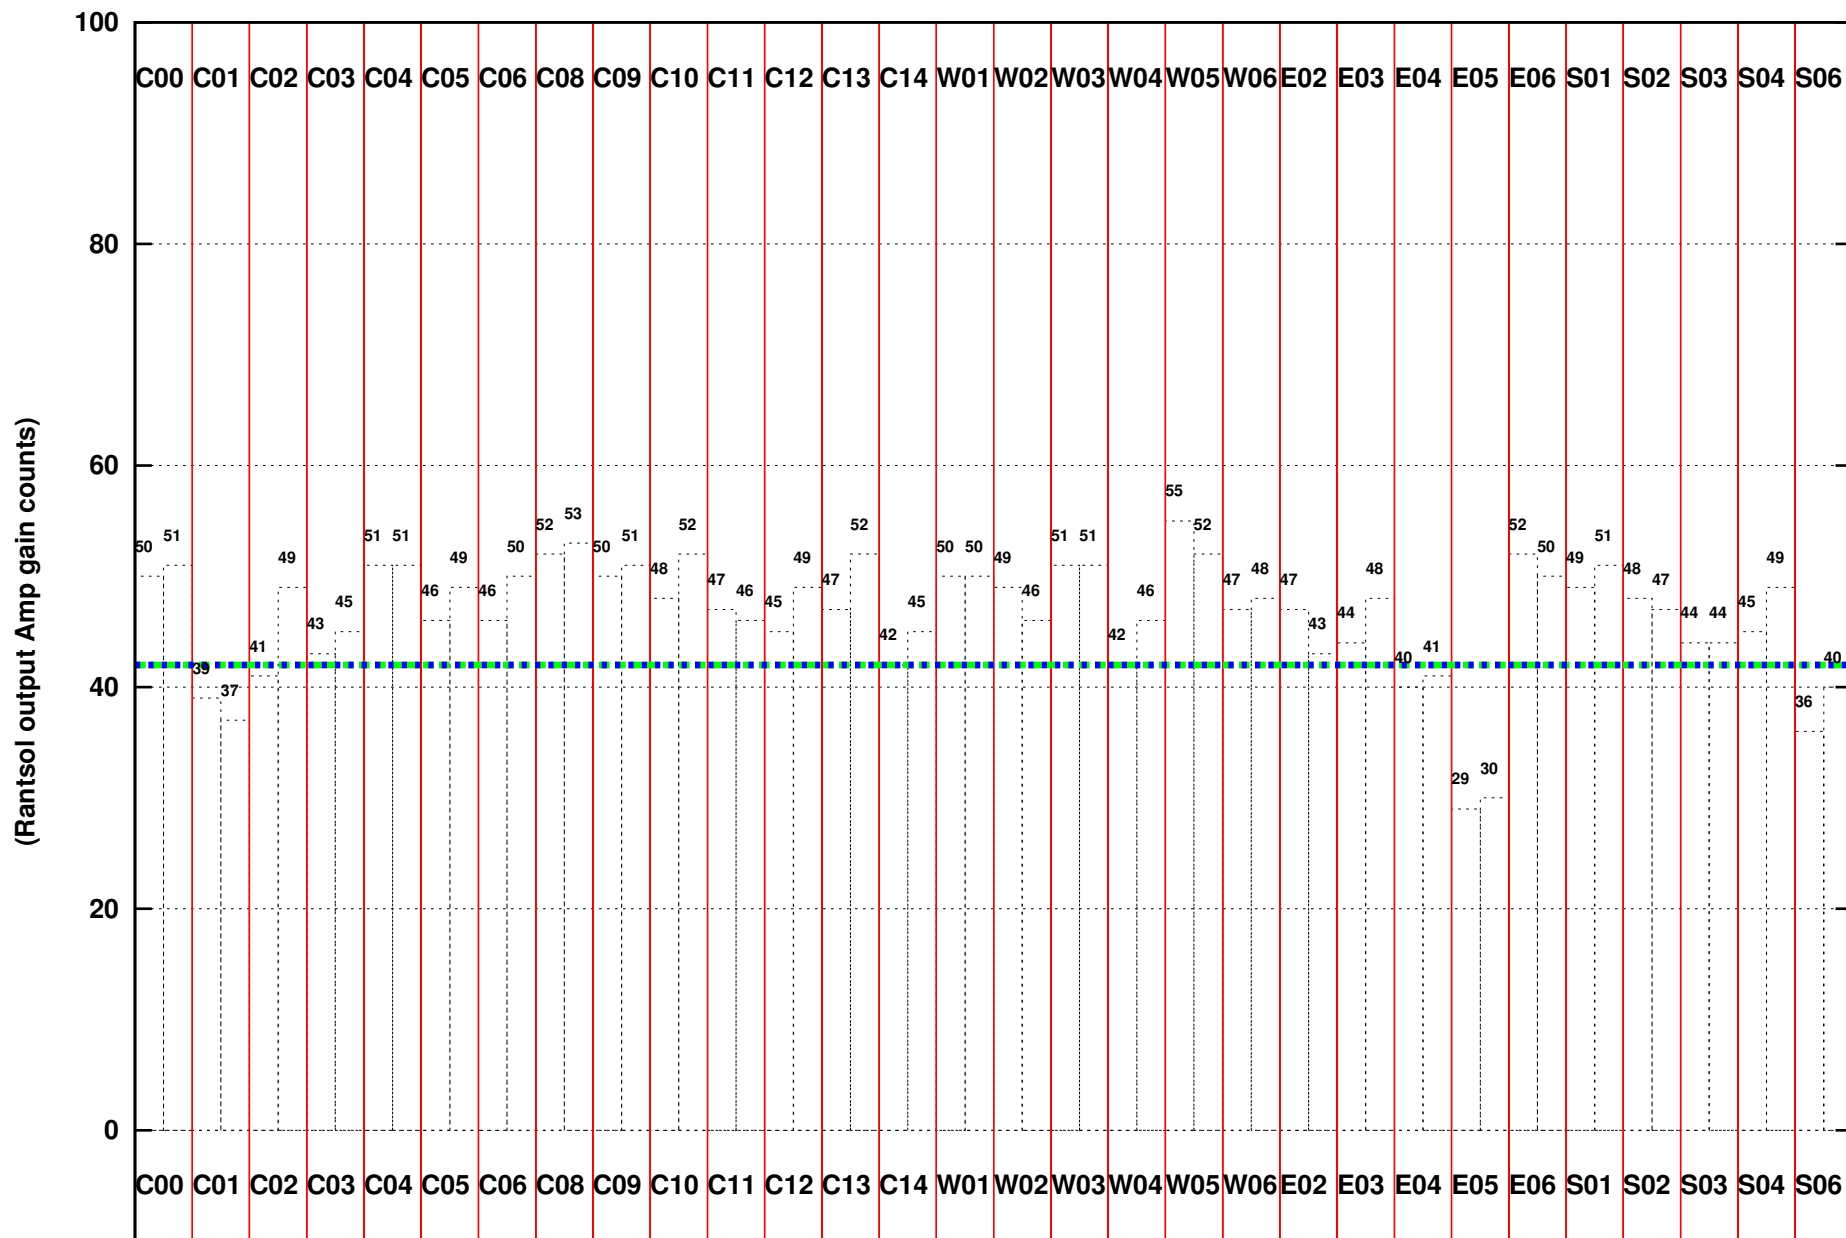

FRINGE STATUS (Rf:1377.000,1377.000 MHz., LO1:1315.000,1315.000 MHz., LO4/5:138.000,167.000 MHz.)

( File:/gsbifrddata/11dec/31\_101\_11dec2016.lta, scan:0, chan:256, Src:3C286, Date:11Dec2016 05:51:33)