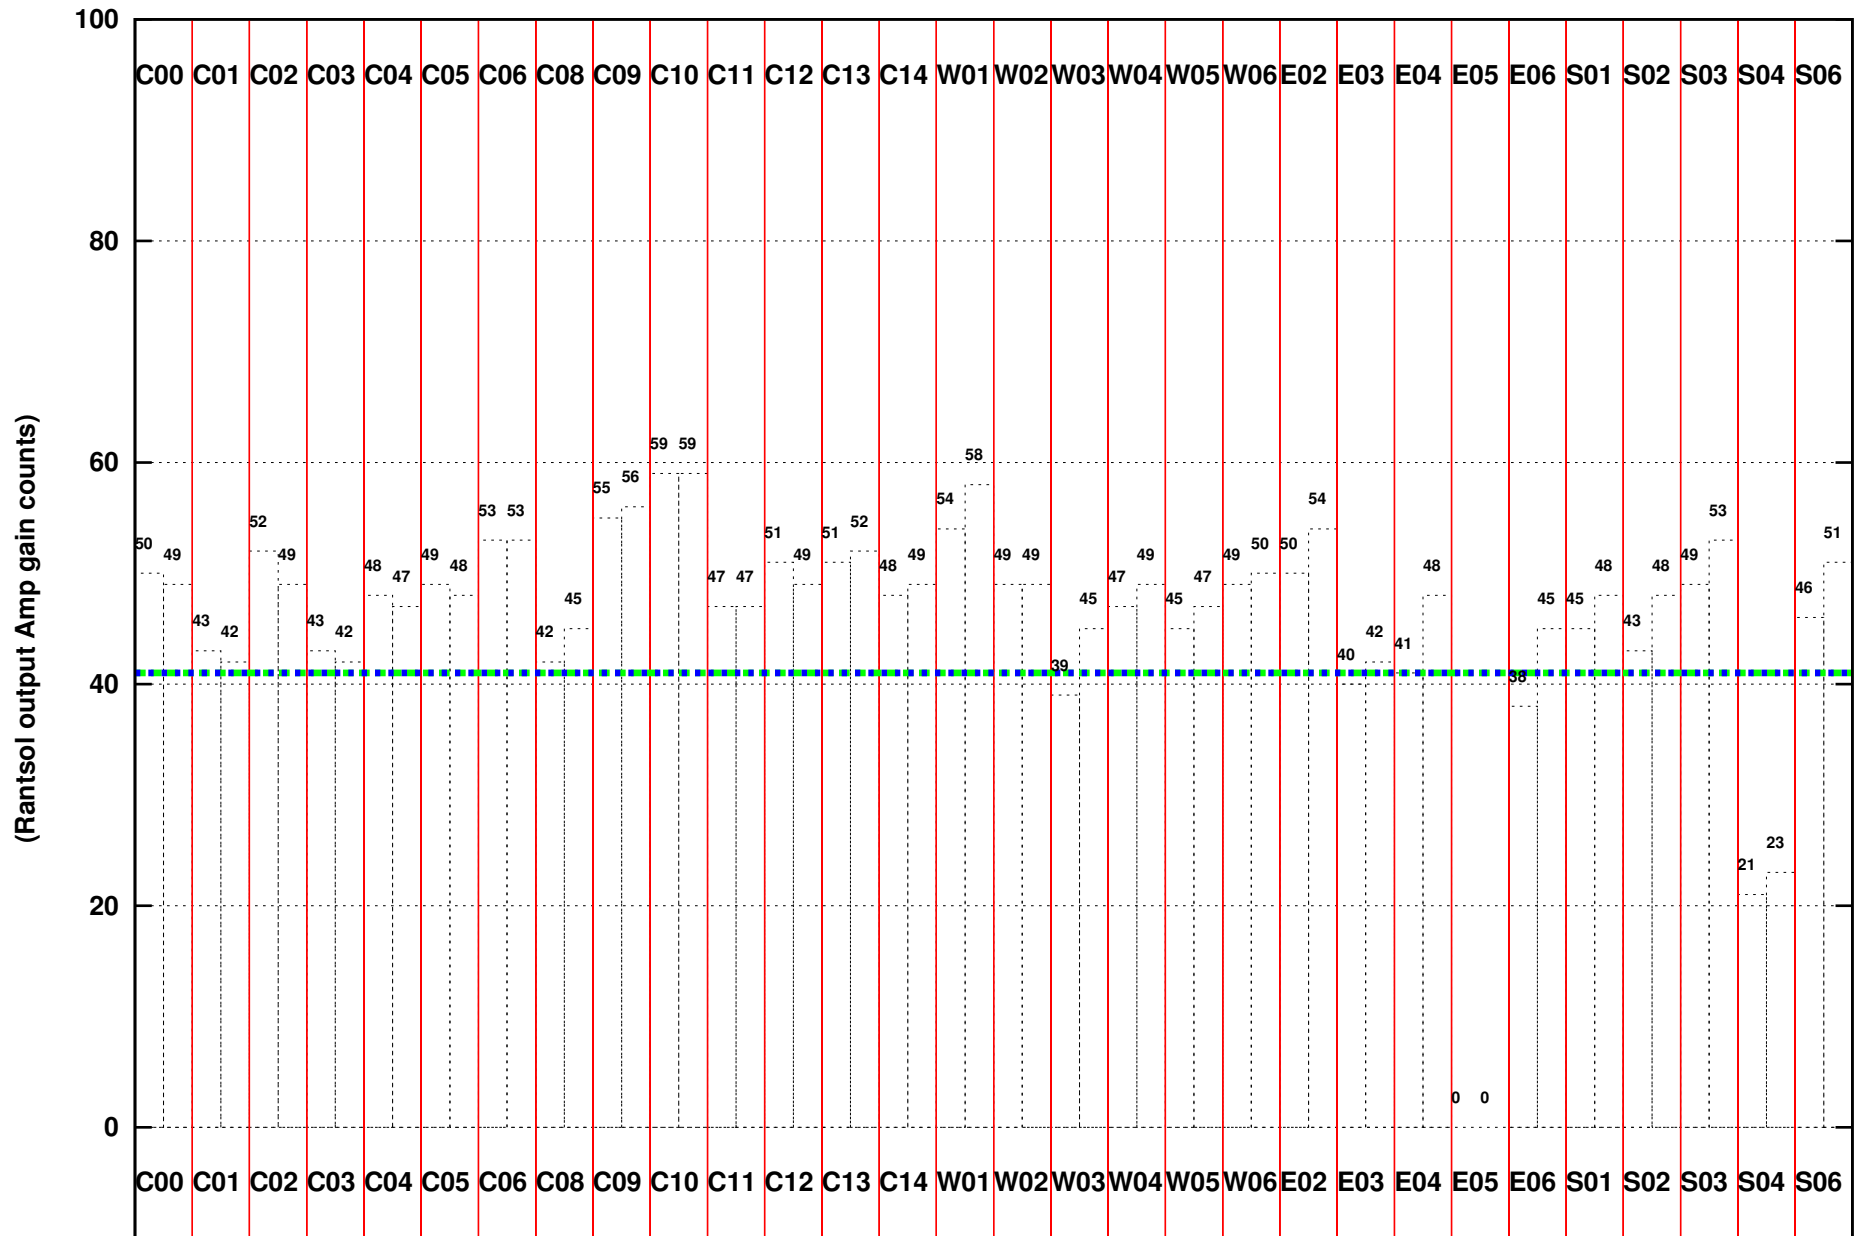

FRINGE STATUS (Rf:591.000,591.000 MHz., LO1:540.000,540.000 MHz., LO4/5:149.000,156.000 MHz.)

(File:/gsbifrddata/15dec/31_039_15dec2016.lta, scan:0, chan:256, Src:3C48, Date:15Dec2016 18:02:55)