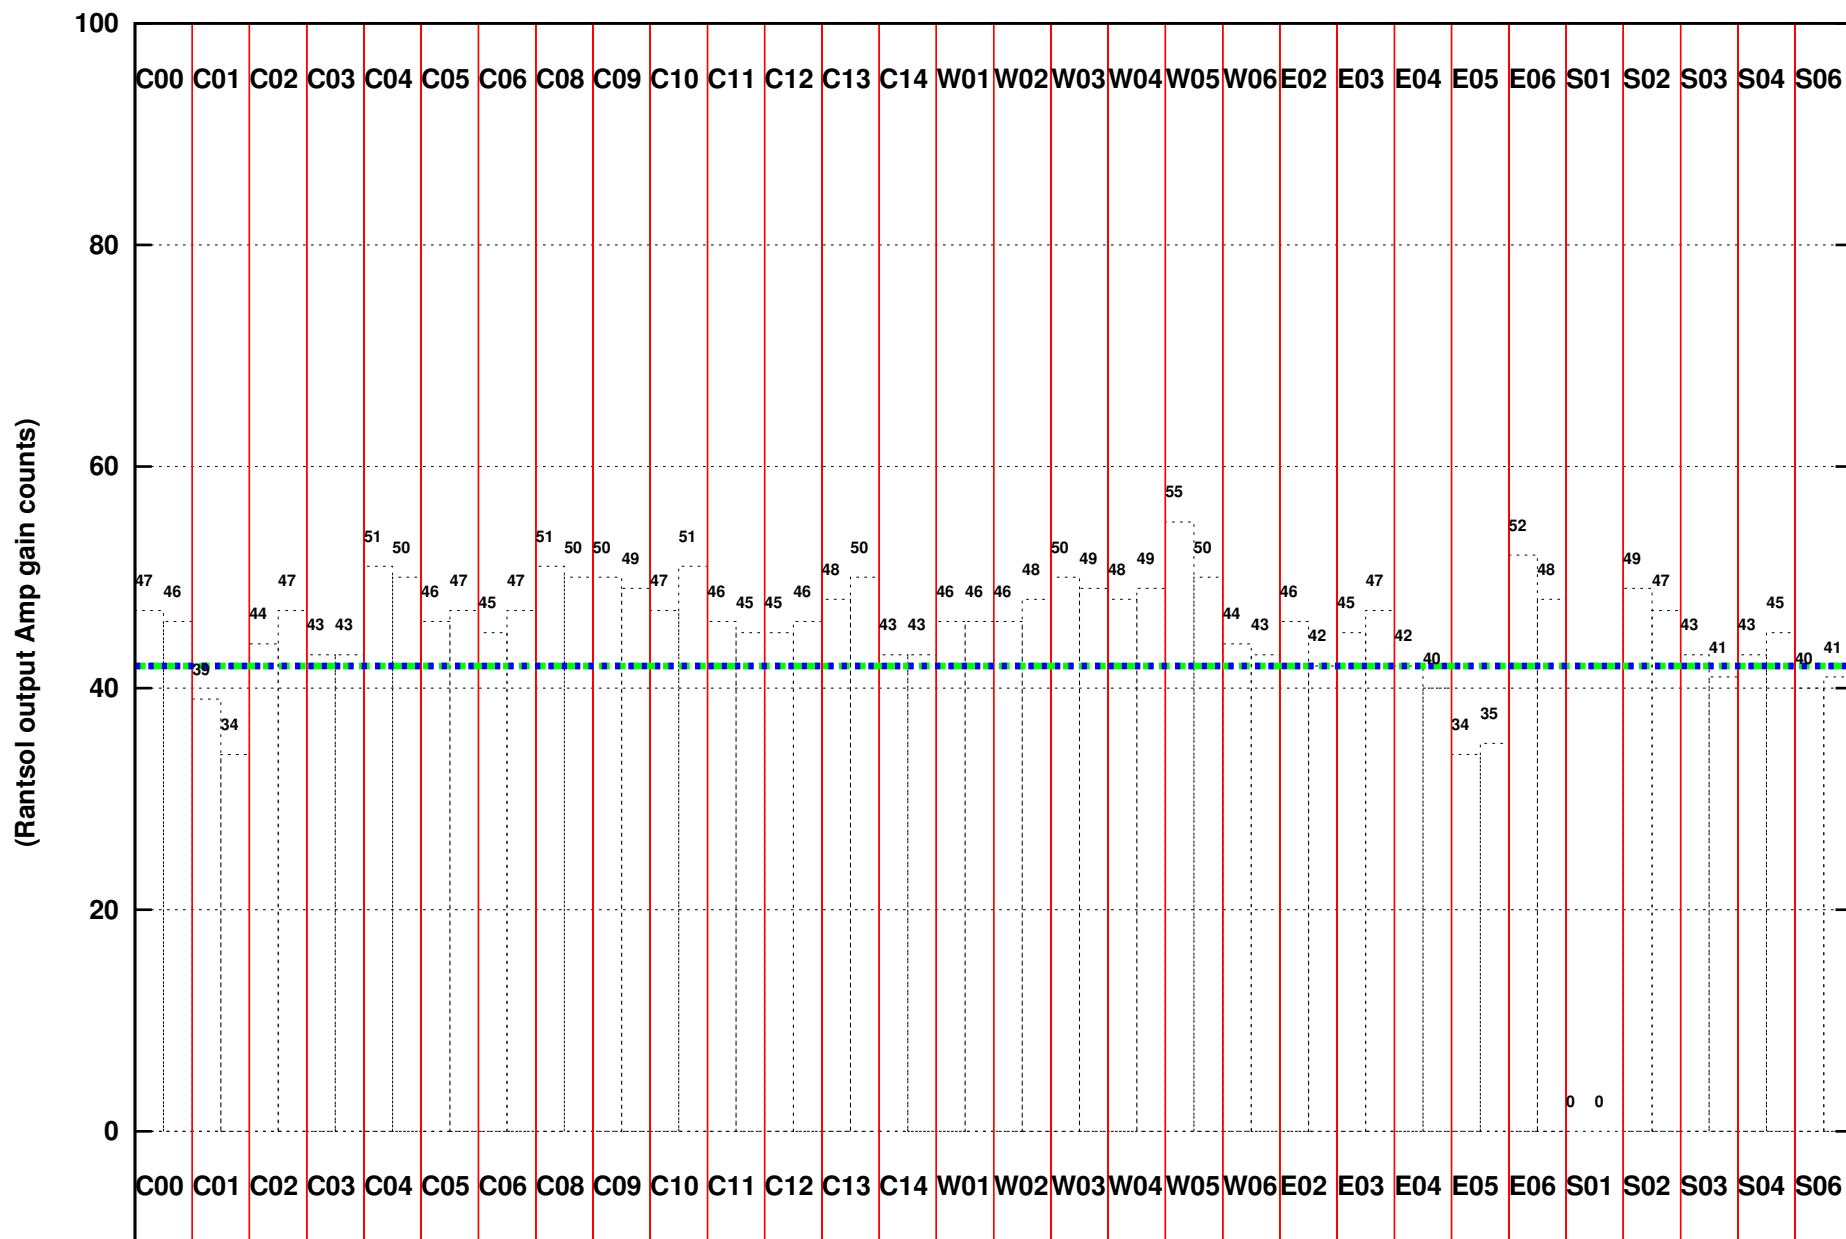

FRINGE STATUS (Rf:1377.000,1377.000 MHz., LO1:1315.000,1315.000 MHz., LO4/5:138.000,167.000 MHz.)

(File:/gsbifrddata/16dec/31_004_16dec2016.lta, scan:0, chan:128, Src:3C147, Date:16Dec2016 01:06:09)