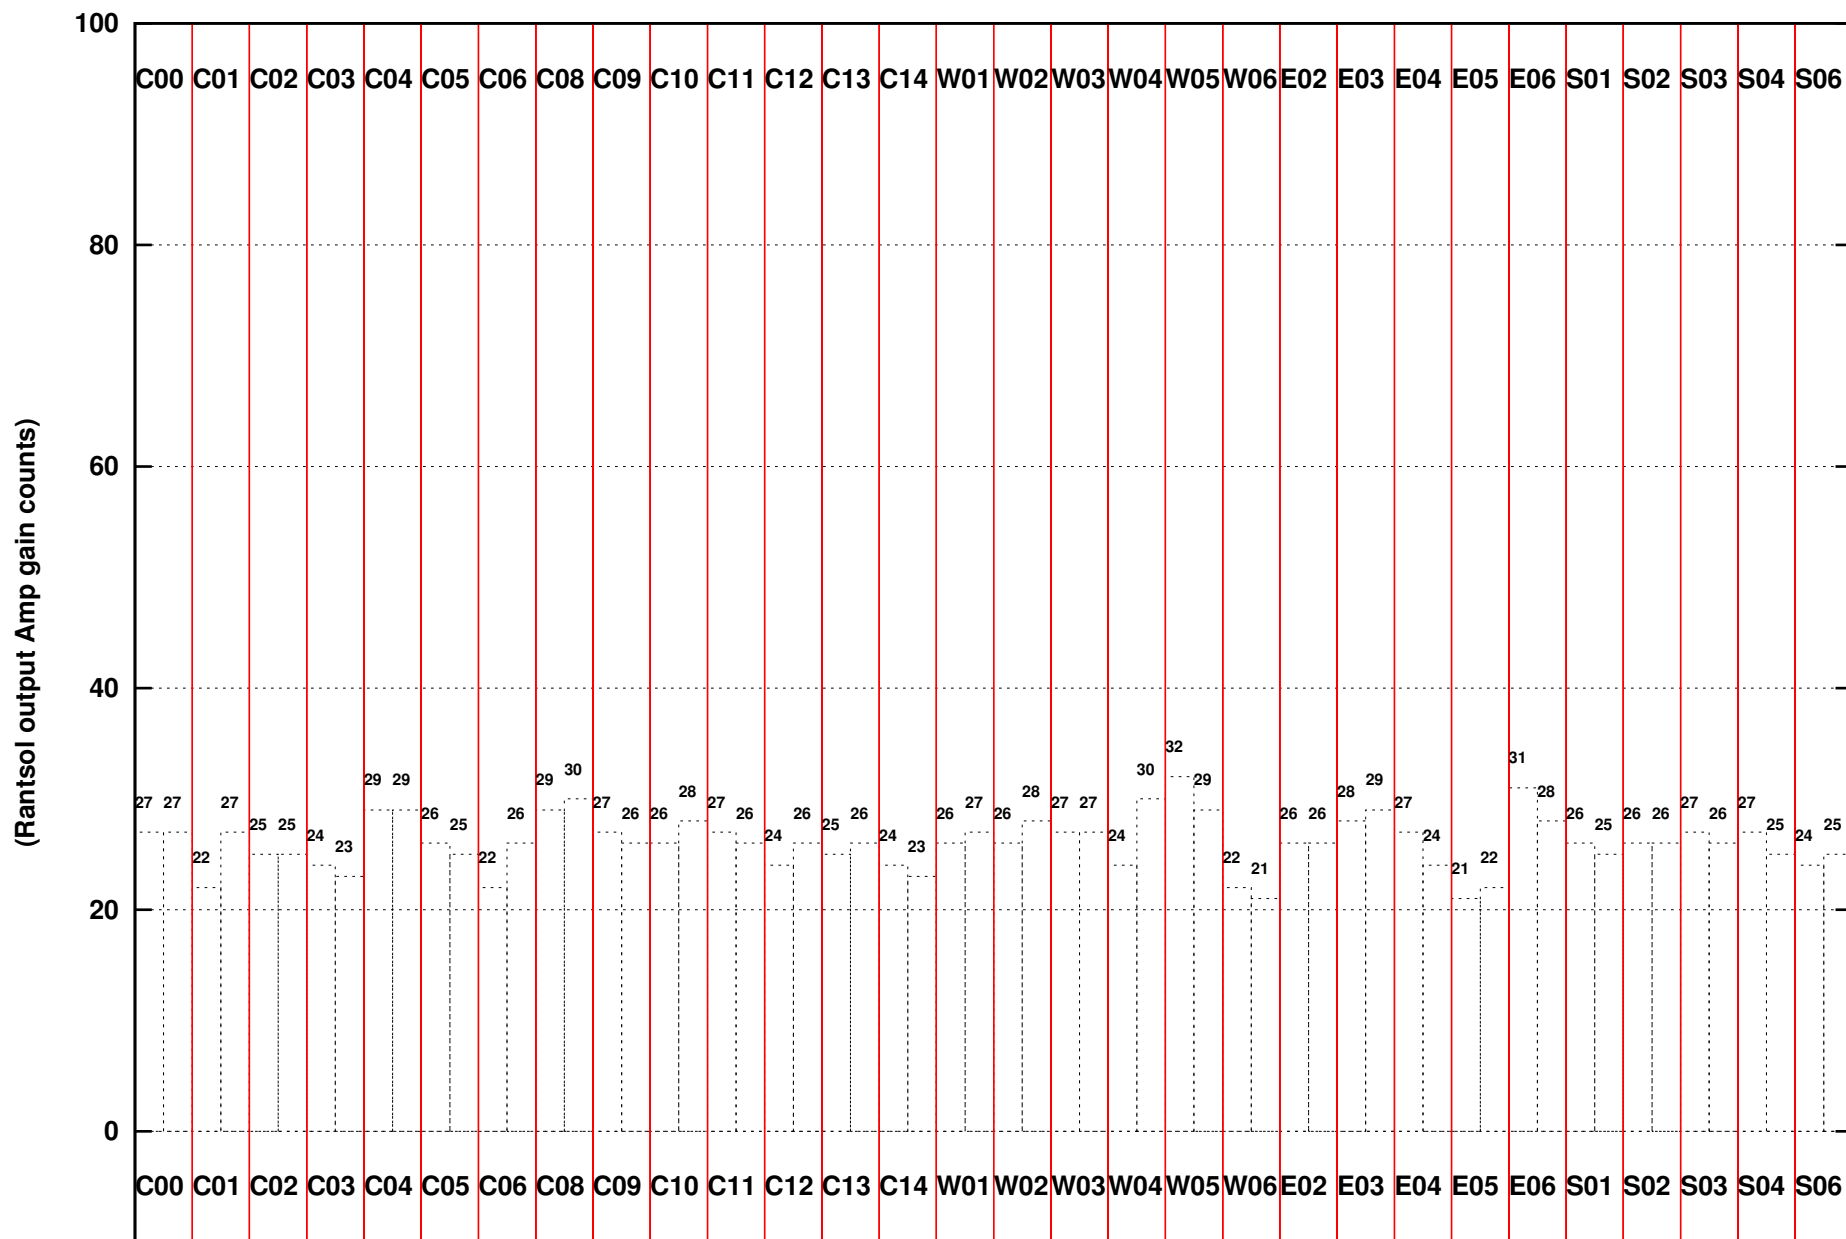

FRINGE STATUS (Rf:1292.000,1292.000 MHz., LO1:1230.000,1230.000 MHz., LO4/5:138.000,167.000 MHz.)

( File:/gsbifrd1/17dec/31\_107\_17dec2016.lta, scan:0, chan:128, Src:1822-096, Date:17Dec2016 09:31:07)