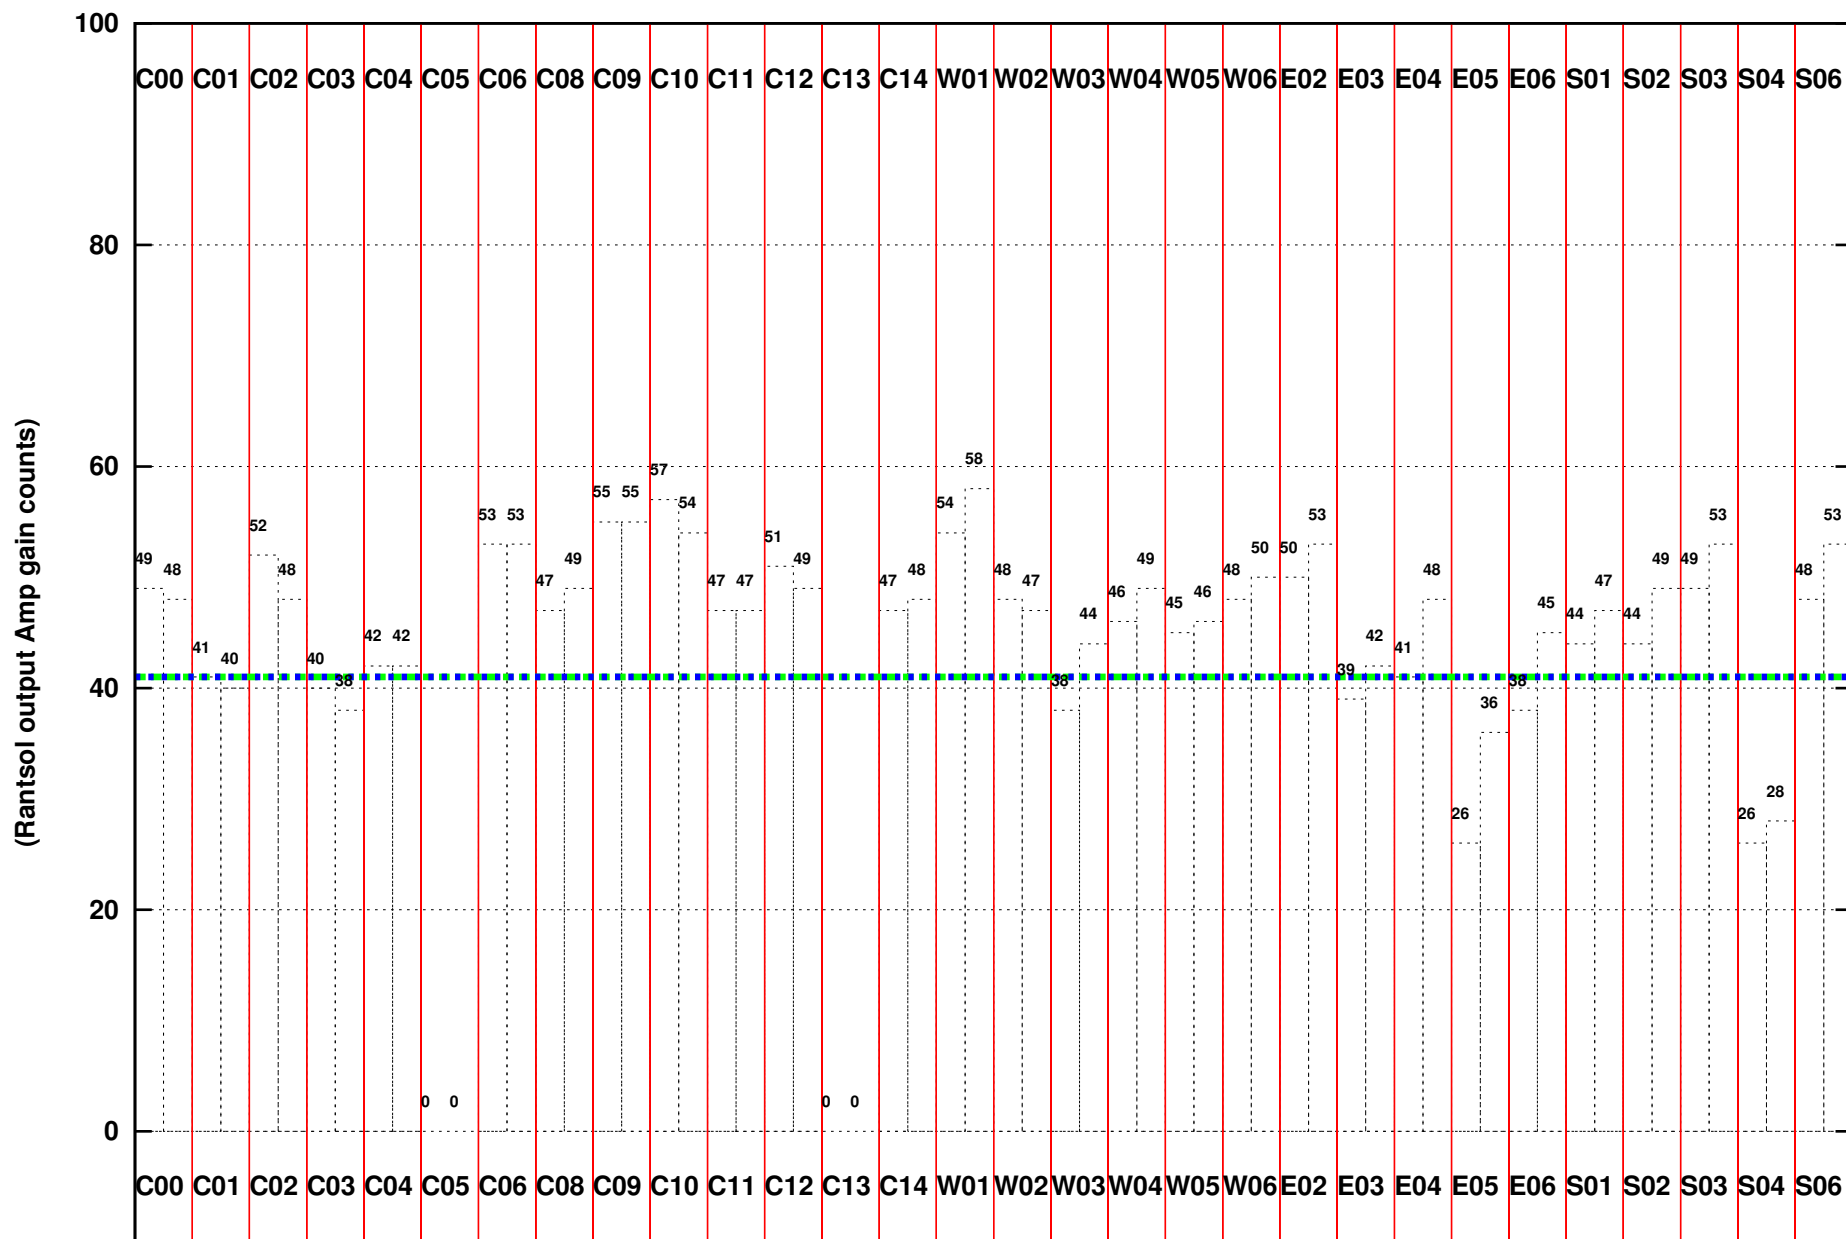

FRINGE STATUS (Rf:591.000,591.000 MHz., LO1:540.000,540.000 MHz., LO4/5:149.000,156.000 MHz.)

(File:/gsbifrddata1/19dec/31_039_19dec2016_4s.lta, scan:0, chan:256, Src:3C48, Date:19Dec2016 18:06:18)