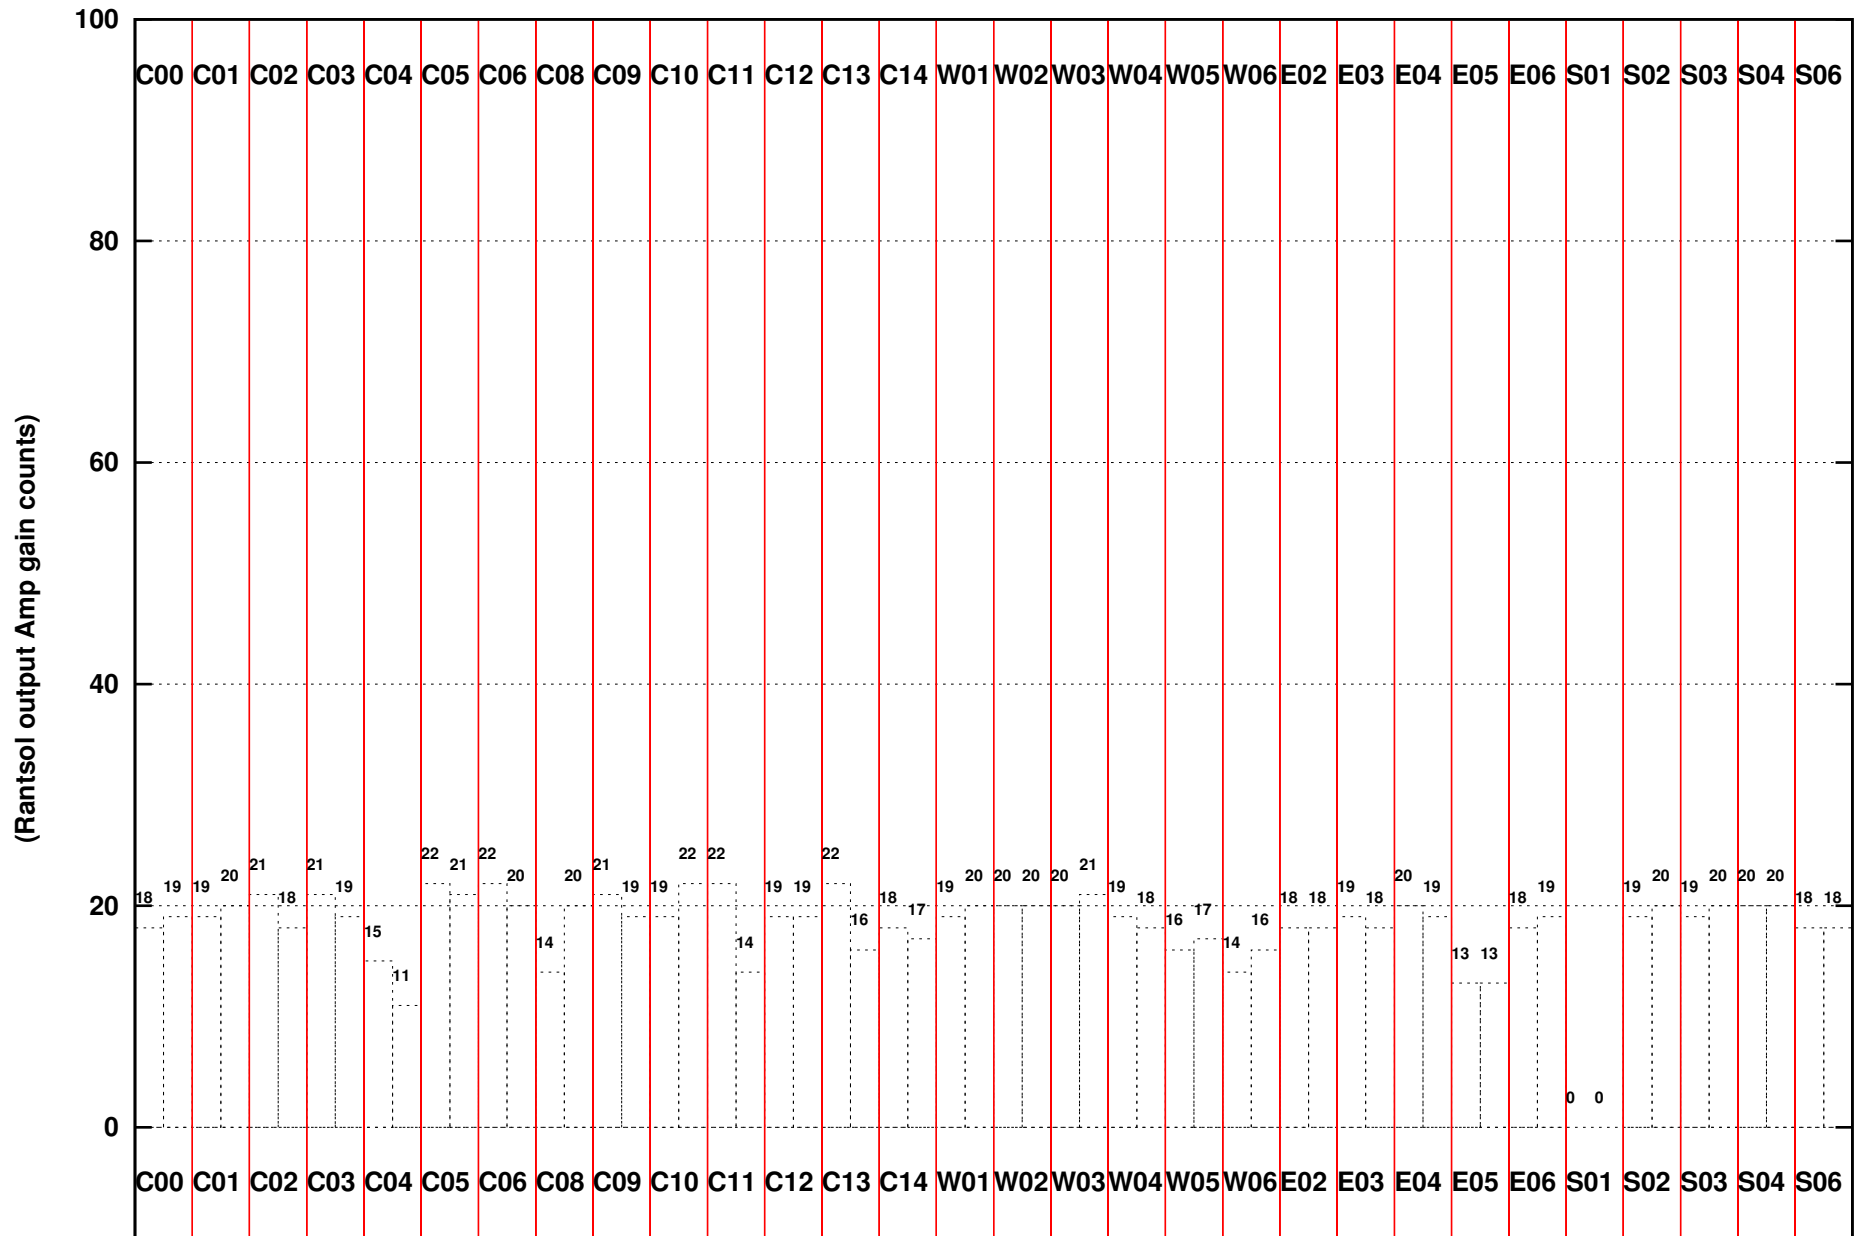

FRINGE STATUS (Rf:306.000,306.000 MHz., LO1:255.000,255.000 MHz., LO4/5:149.000,156.000 MHz.)

(File:/gsbifrddata/24dec/31_035_24dec2016.lta, scan:0, chan:256, Src:1427-421, Date:24Dec2016 08:10:43)