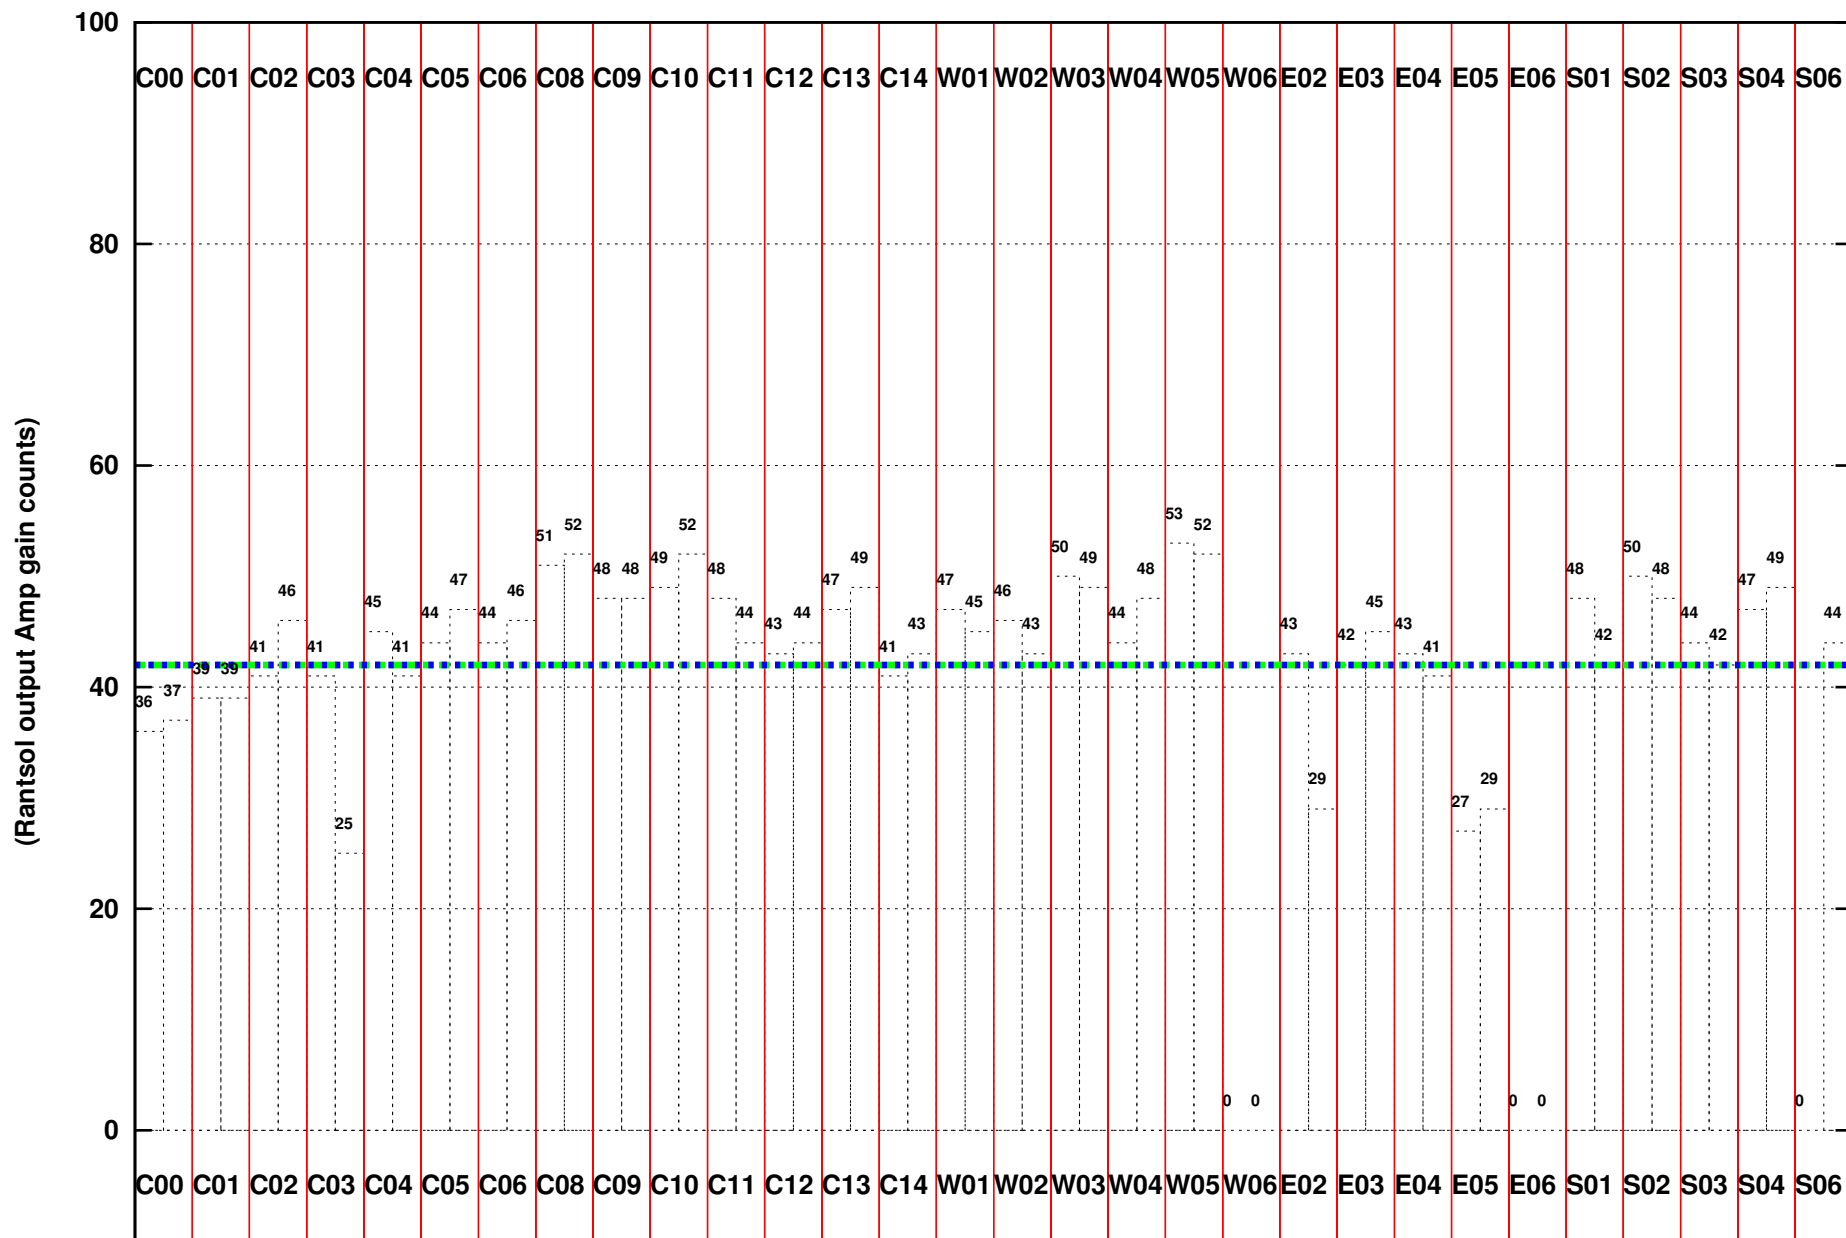

FRINGE STATUS (Rf:1406.000,1406.000 MHz., LO1:1345.000,1345.000 MHz., LO4/5:139.000,166.000 MHz.)

(File:/gsbifrddata1/27dec/31_031_26dec2016.lta, scan:0, chan:256, Src:3C147, Date:27Dec2016 01:53:54)