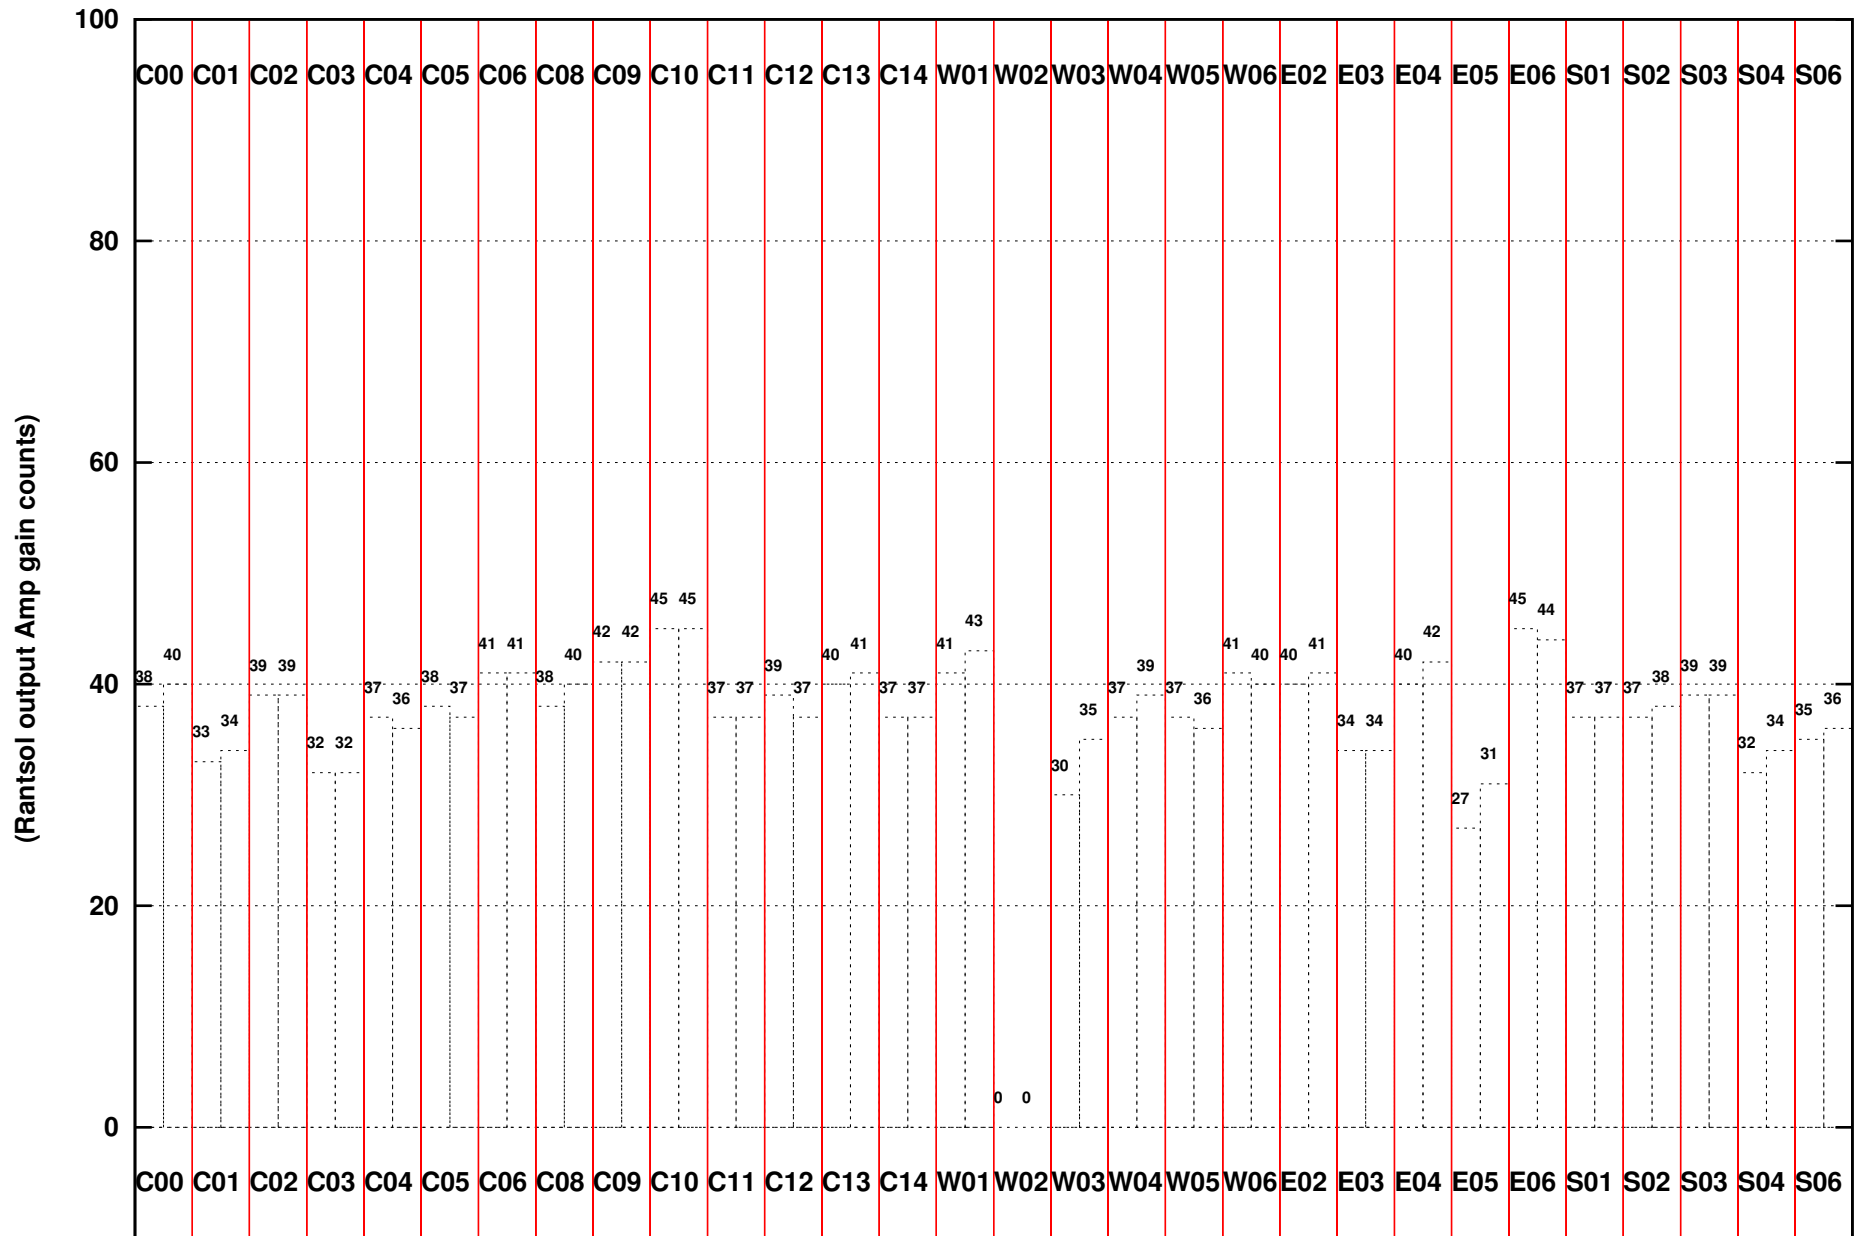

FRINGE STATUS (Rf:591.000,591.000 MHz., LO1:540.000,540.000 MHz., LO4/5:149.000,156.000 MHz.)

(File:/gsbifrddata/01jan/31_091_01jan2017.lta, scan:0, chan:128, Src:3C468.1, Date:01Jan2017 13:08:39)