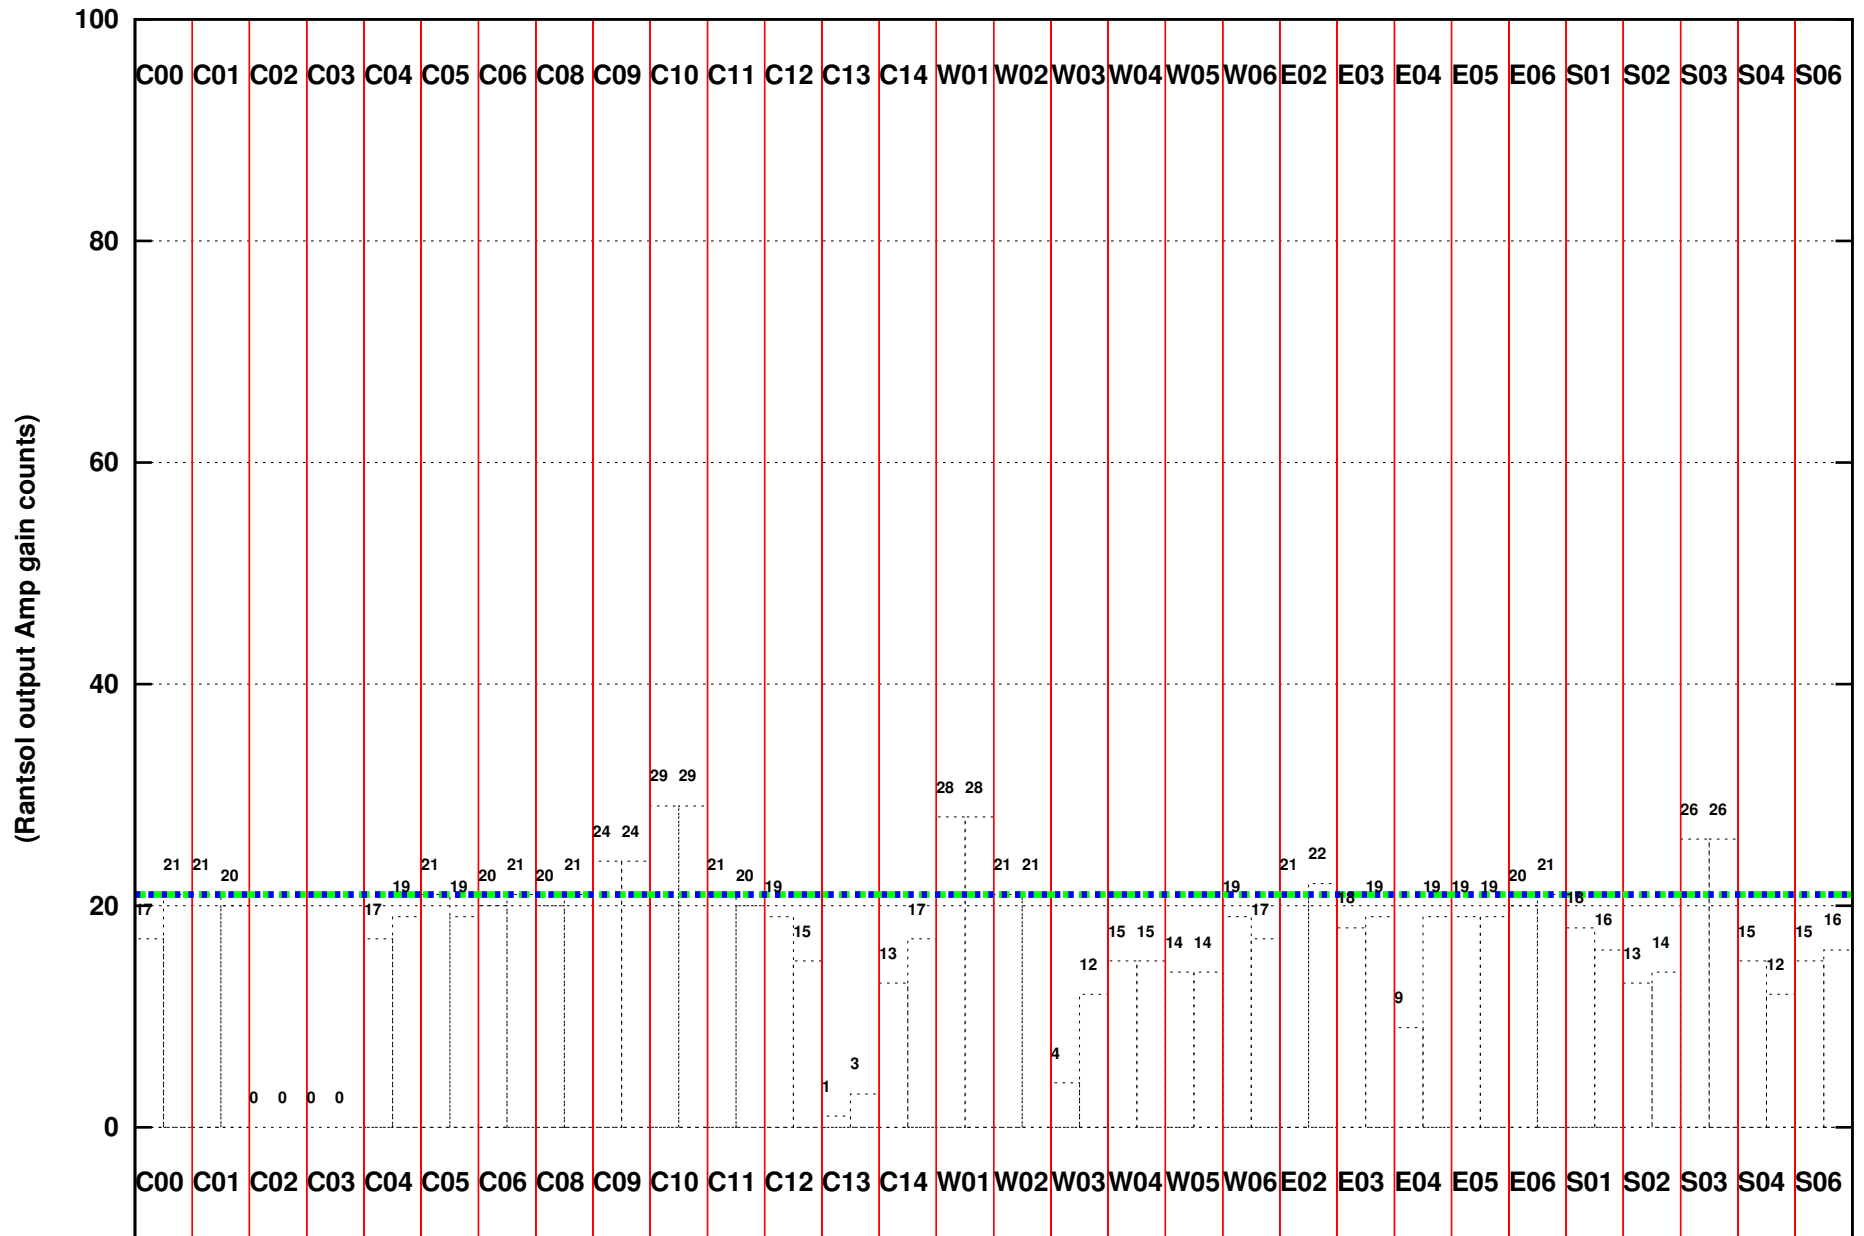

FRINGE STATUS (Rf:156.000,156.000 MHz., LO1:218.000,218.000 MHz., LO4/5:138.000,167.000 MHz.)

(File:/gsbifrddata1/13jan/31_044_13jan2017.lta, scan:0, chan:128, Src:3C48, Date:13Jan2017 18:15:11)