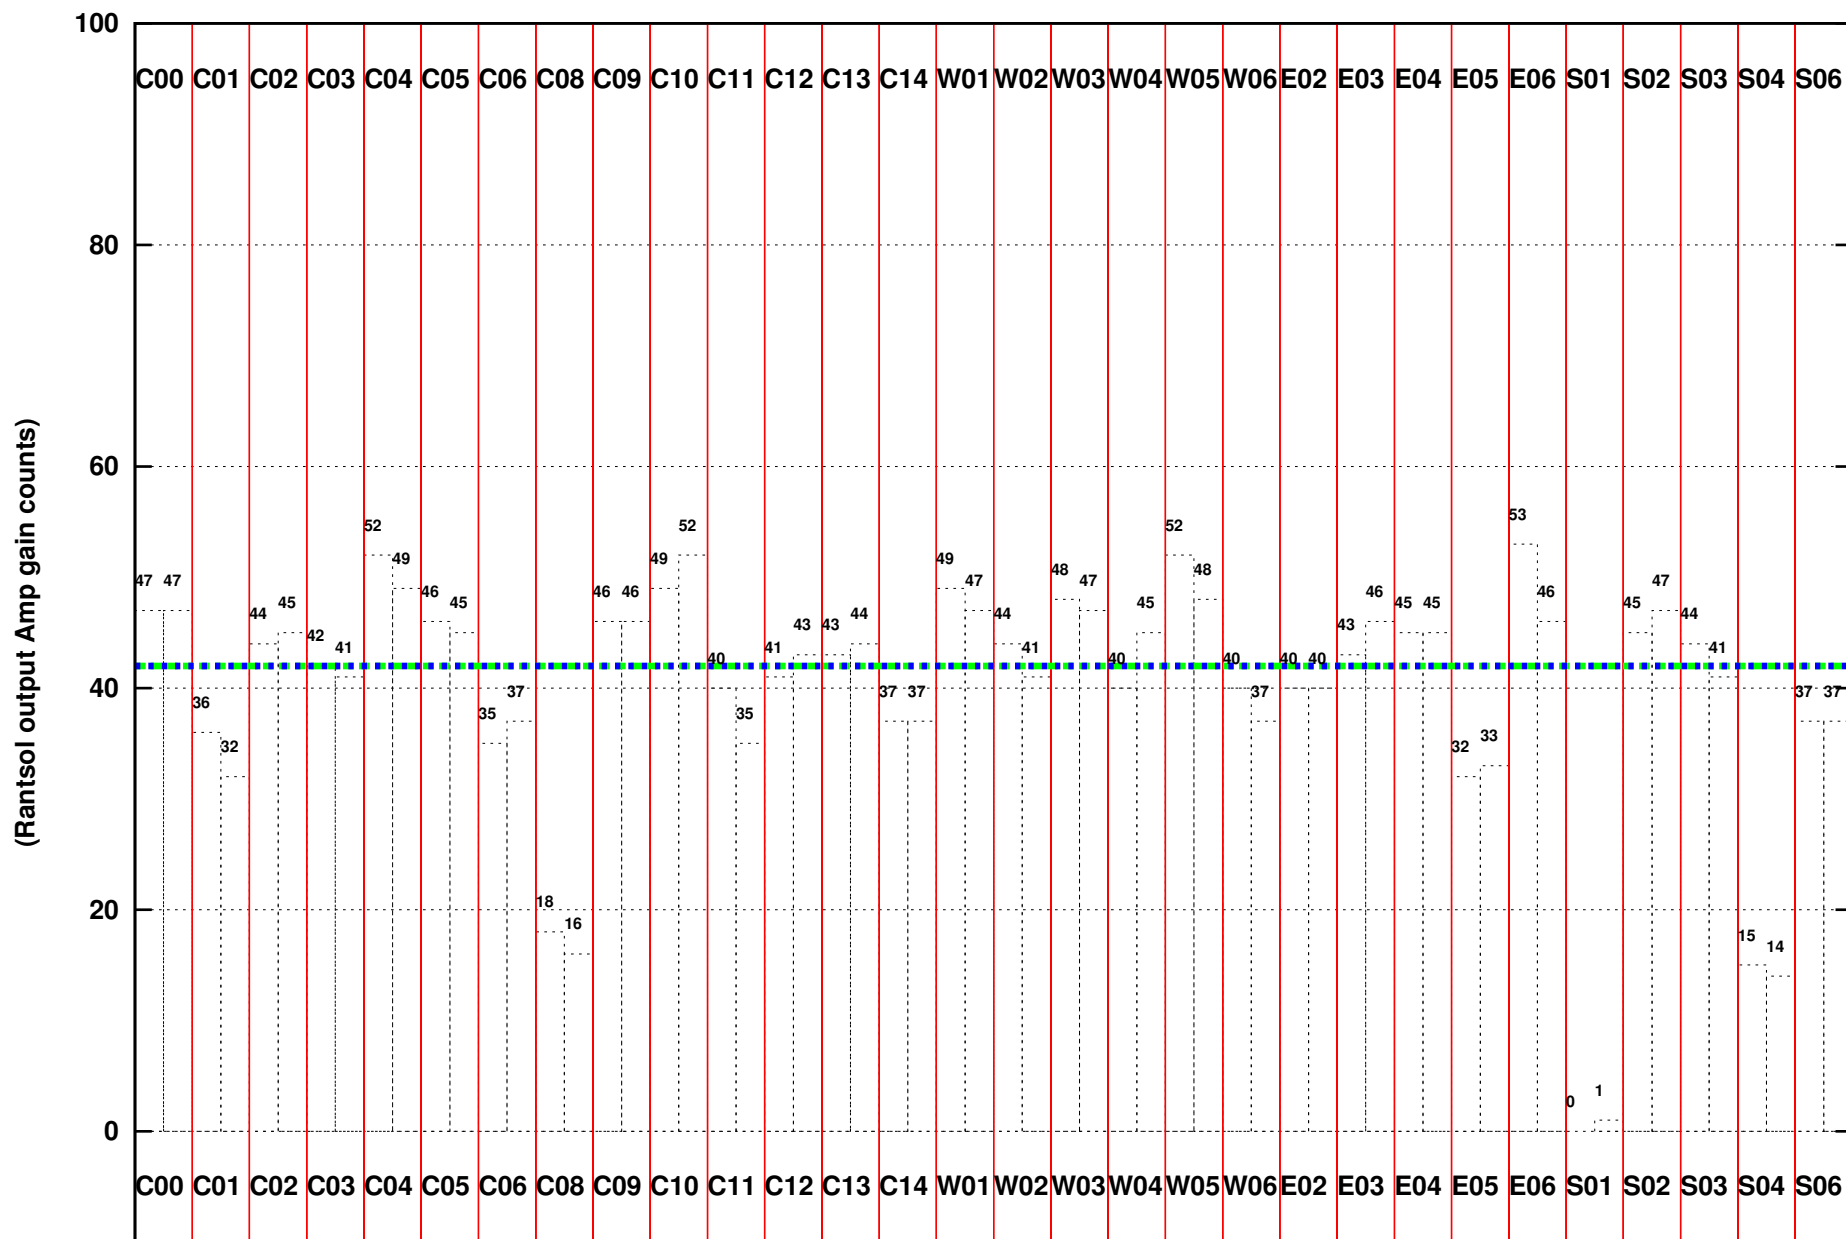

FRINGE STATUS (Rf:1351.000,1351.000 MHz., LO1:1290.000,1290.000 MHz., LO4/5:139.000,166.000 MHz.)

( File:/gsbifrdta/17jan/31\_101\_17jan2017.lta, scan:0, chan:256, Src:3C147, Date:17Jan2017 23:23:37)