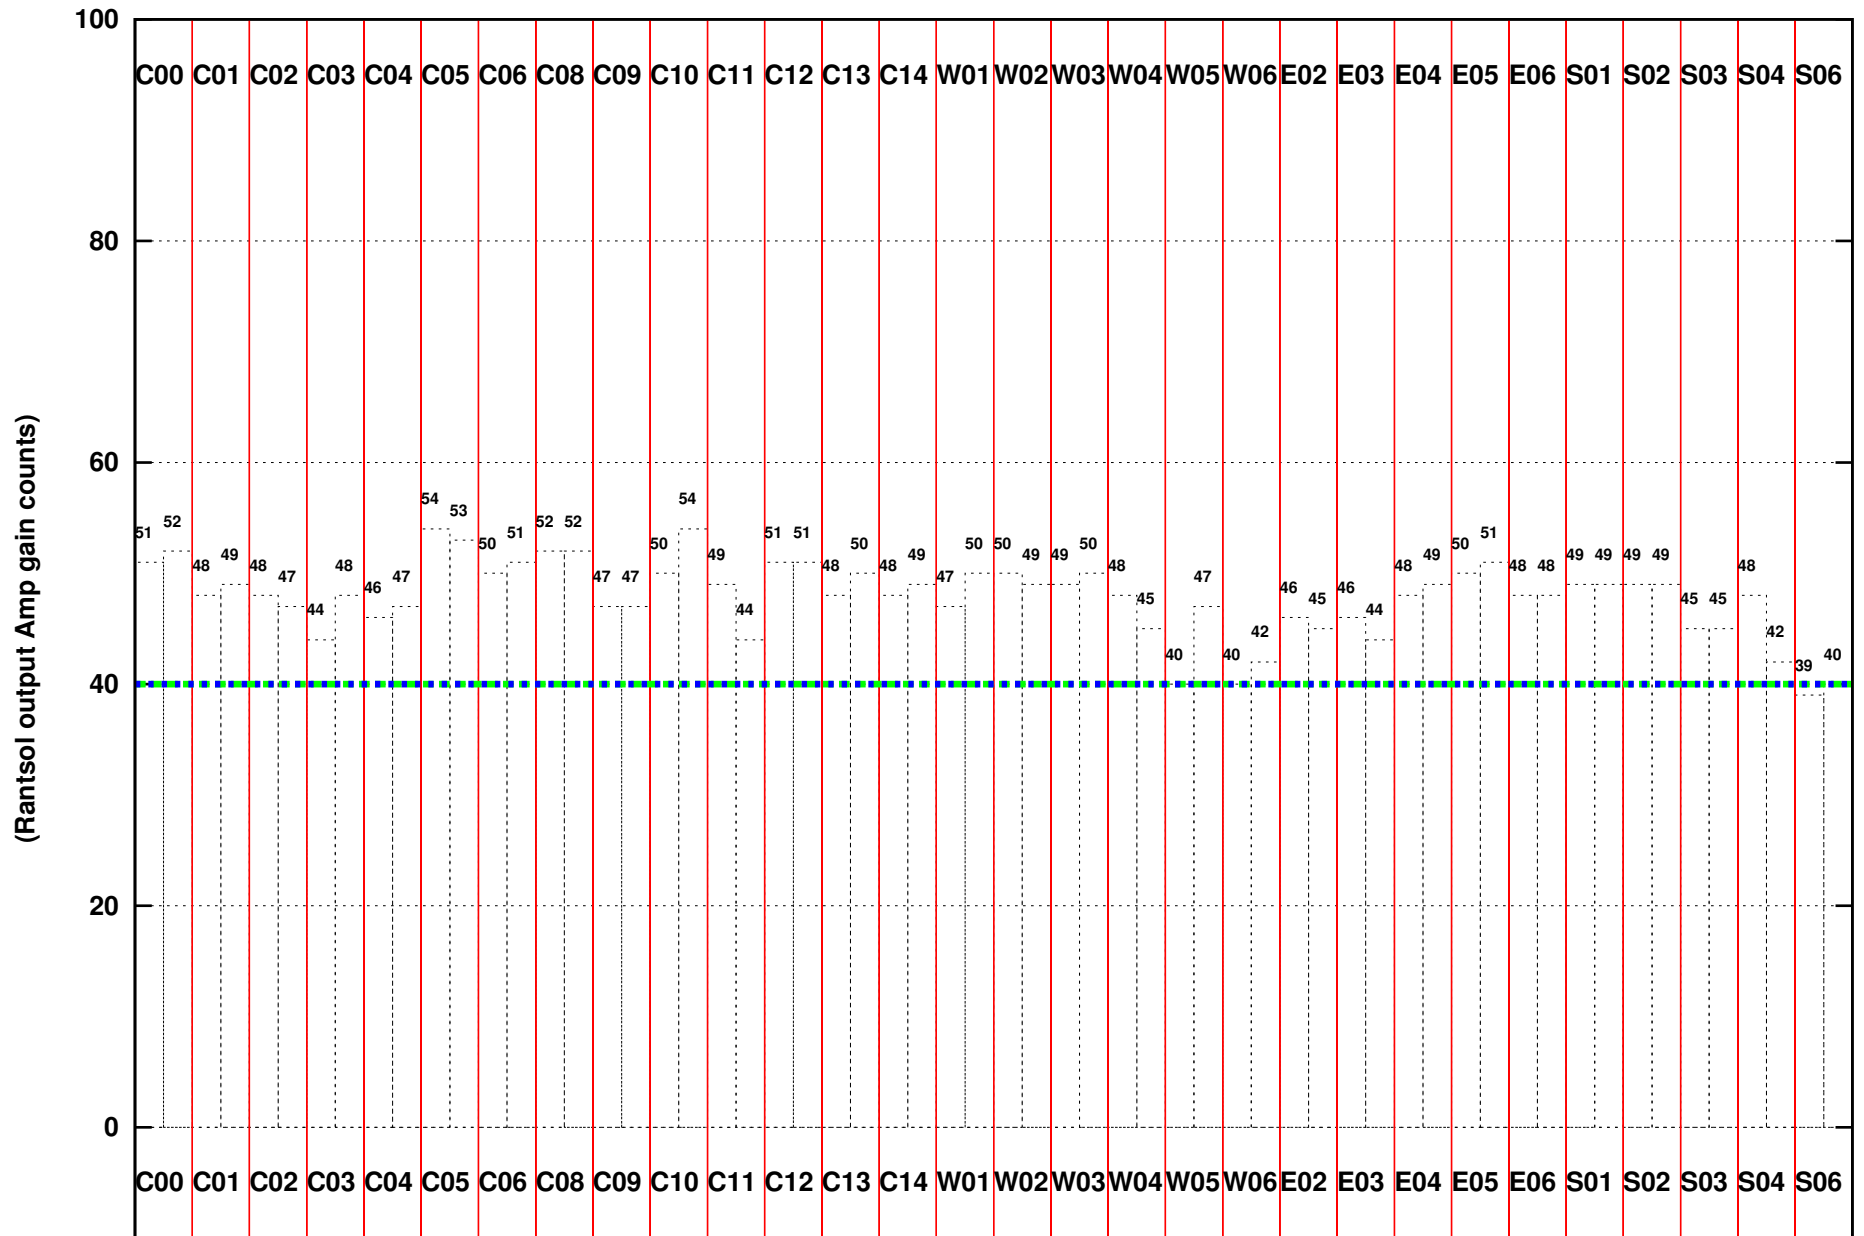

FRINGE STATUS (Rf:306.000,306.000 MHz., LO1:255.000,255.000 MHz., LO4/5:149.000,156.000 MHz.)

(File:/gsbifrddata1/30jan/31_014_30jan2017.lta, scan:0, chan:128, Src:3C286, Date:30Jan2017 05:01:52)